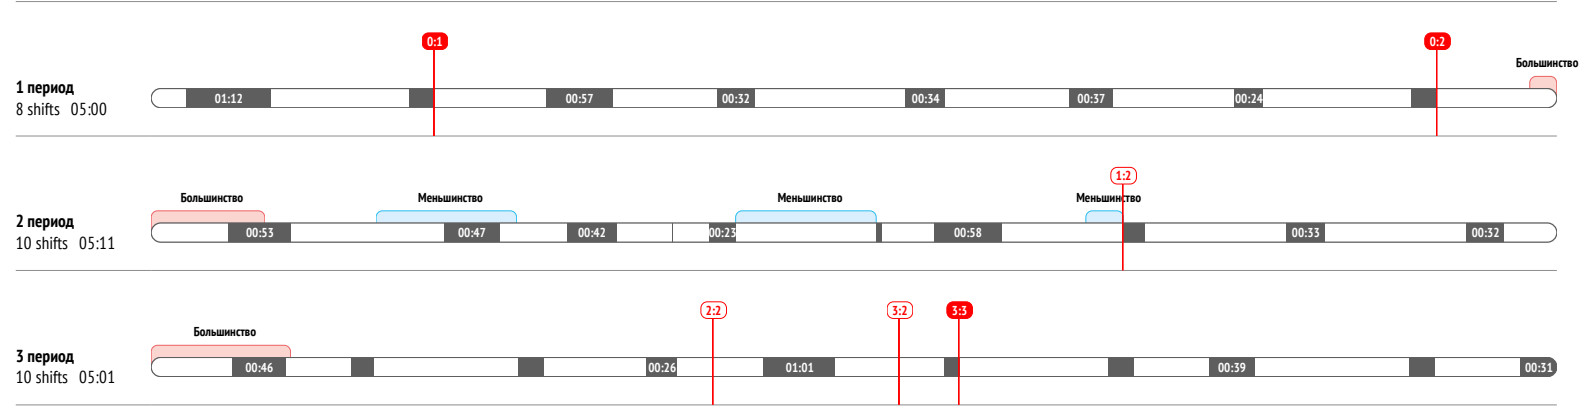

Статистика

InStat Index	-
Заброшенные шайбы	-
Голевые передачи	1
Очки	1
Плюс минус	4

Время на льду	17:52
Смены	32
Средняя длительность смены	00:34
Время в большинстве	01:18
Время в меньшинстве	01:39
Штрафное время	02:00

Броски / в створ	5 / 4
Броски в большинстве	2 / 2

CORSI	-
CORSI+	16
CORSI-	16

Силовые приемы	-
Силовые приемы соперника	-

Единоборства / выигранные	11 / 8 73%
Единоборства в своей зоне	11 / 8 73%
Единоборства в чужой зоне	-
Заблокированные броски	-

Потери шайбы	4
Потери в своей зоне	3

Возвраты шайбы	5
Возвраты в чужой зоне	-

Входы в зону	2
Входы через пас	2
Входы через ведение	-
Входы через вброс	-

xG	-
xG / броски	-
xG / голы	-
xG команды при игроке на льду	-
xG соперника при игроке на льду	-

События матча