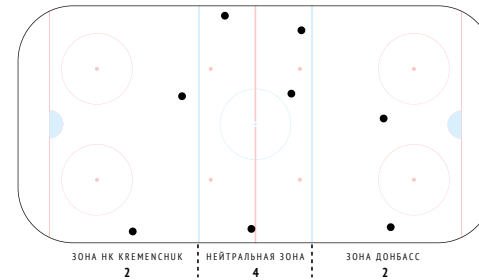

Потери шайбы