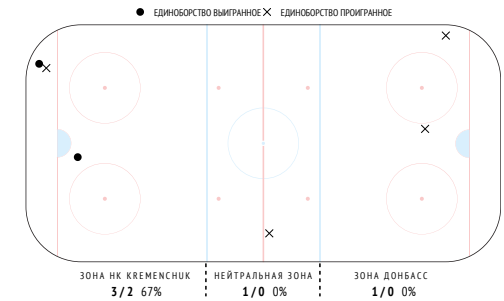

Единоборства