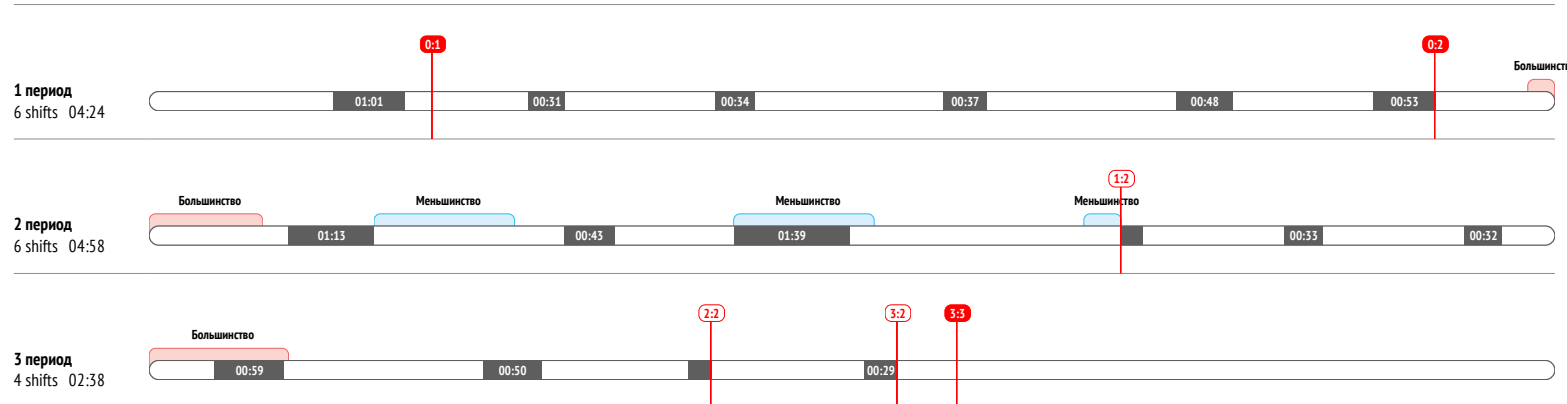

Статистика

InStat Index	-
Заброшенные шайбы	1
Голевые передачи	-
Очки	1
Плюс минус	-1

Время на льду	12:02
Смены	16
Средняя длительность смены	00:45
Время в большинстве	00:59
Время в меньшинстве	01:39
Штрафное время	-

Броски / в створ	2 / 2
Броски в большинстве	-

CORSI	-1
CORSI+	9
CORSI-	10

Силовые приемы	-
Силовые приемы соперника	-

Вбрасывания / выигранные	9 / 4 44%
Вбрасывания в своей зоне	2 / 1 50%
Вбрасывания в чужой зоне	4 / 1 25%

Единоборства / выигранные	6 / 2 33%
Единоборства в своей зоне	2 / 1 50%
Единоборства в чужой зоне	3 / 1 33%
Заблокированные броски	-

Потери шайбы	2
Потери в своей зоне	1

Возвраты шайбы	1
Возвраты в чужой зоне	1

Входы в зону	3
Входы через пас	1
Входы через ведение	2
Входы через вброс	-

xG	-
xG / броски	-
xG / голы	-
xG команды при игроке на льду	-
xG соперника при игроке на льду	-

События матча