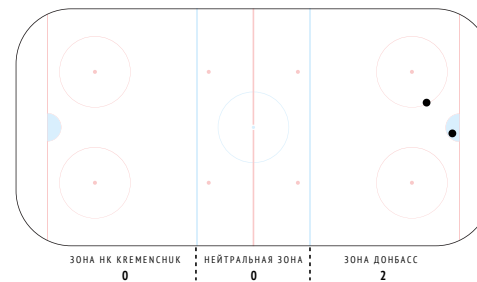

Потери шайбы