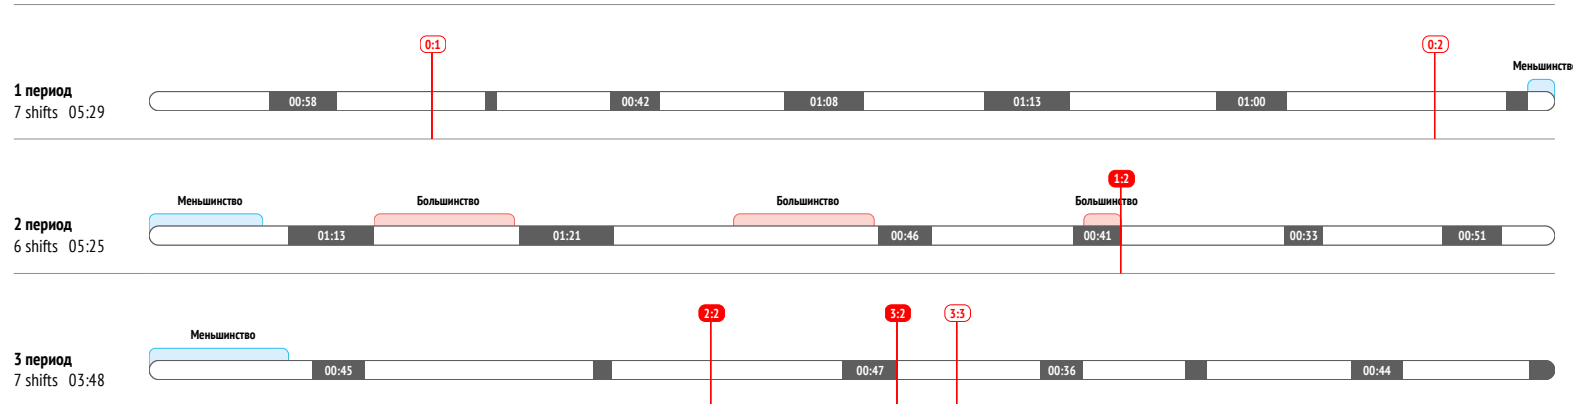

Статистика

InStat Index	-
Заброшенные шайбы	-
Голевые передачи	2
Очки	2
Плюс минус	1

Время на льду	17:37
Смены	23
Средняя длительность смены	00:46
Время в большинстве	00:32
Время в меньшинстве	-
Штрафное время	-

Броски / в створ	6 / 2
Броски в большинстве	-

CORSI	5
CORSI+	22
CORSI-	17

Силовые приемы	2
Силовые приемы соперника	2

Единоборства / выигранные	7 / 5 71%
Единоборства в своей зоне	1 / 1 100%
Единоборства в чужой зоне	4 / 2 50%
Заблокированные броски	-

Потери шайбы	2
Потери в своей зоне	-

Возвраты шайбы	-
Возвраты в чужой зоне	-

Входы в зону	4
Входы через пас	1
Входы через ведение	3
Входы через вброс	-

xB	-
xB / броски	-
xB / голы	-
xB команды при игроке на льду	-
xB соперника при игроке на льду	-

События матча