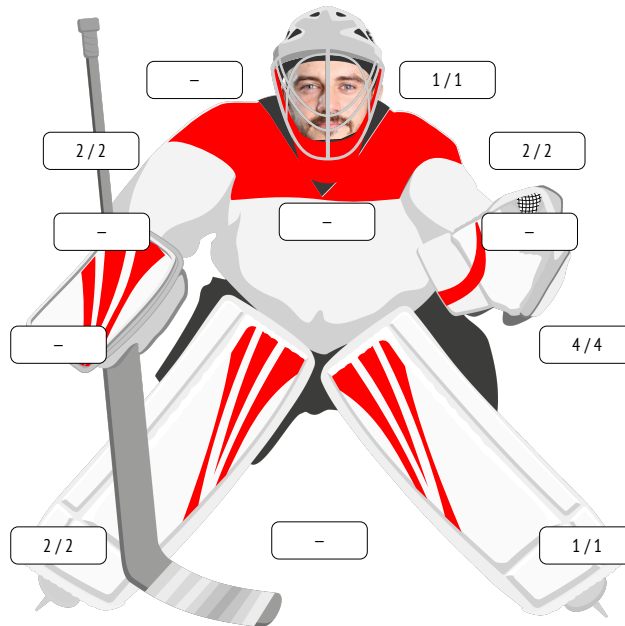

Зоны бросков относительно вратаря