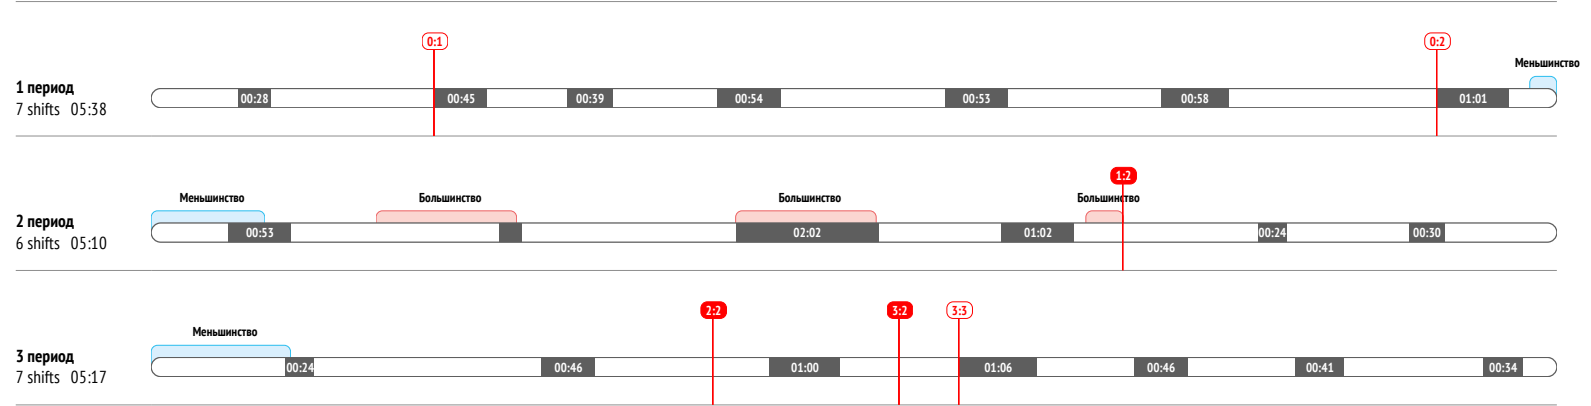

Статистика

InStat Index	-
Заброшенные шайбы	-
Голевые передачи	-
Очки	-
Плюс минус	-

Время на льду	17:26
Смены	23
Средняя длительность смены	00:45
Время в большинстве	03:03
Время в меньшинстве	00:35
Штрафное время	-

Броски / в створ	1 / 1
Броски в большинстве	-

CORSI	1
CORSI+	9
CORSI-	8

Силовые приемы	2
Силовые приемы соперника	-

Вбрасывания / выигранные	18 / 10	56%
Вбрасывания в своей зоне	7 / 5	71%
Вбрасывания в чужой зоне	5 / 3	60%

Единоборства / выигранные	16 / 7	44%
Единоборства в своей зоне	3 / 1	33%
Единоборства в чужой зоне	11 / 4	36%
Заблокированные броски	-	

Потери шайбы	5
Потери в своей зоне	-

Возвраты шайбы	4
Возвраты в чужой зоне	1

Входы в зону	5
Входы через пас	2
Входы через ведение	2
Входы через вброс	1

xG	-
xG / броски	-
xG / голы	-
xG команды при игроке на льду	-
xG соперника при игроке на льду	-

События матча