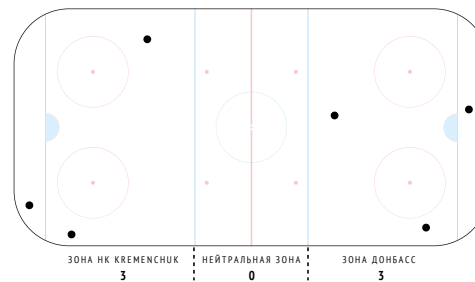

Потери шайбы