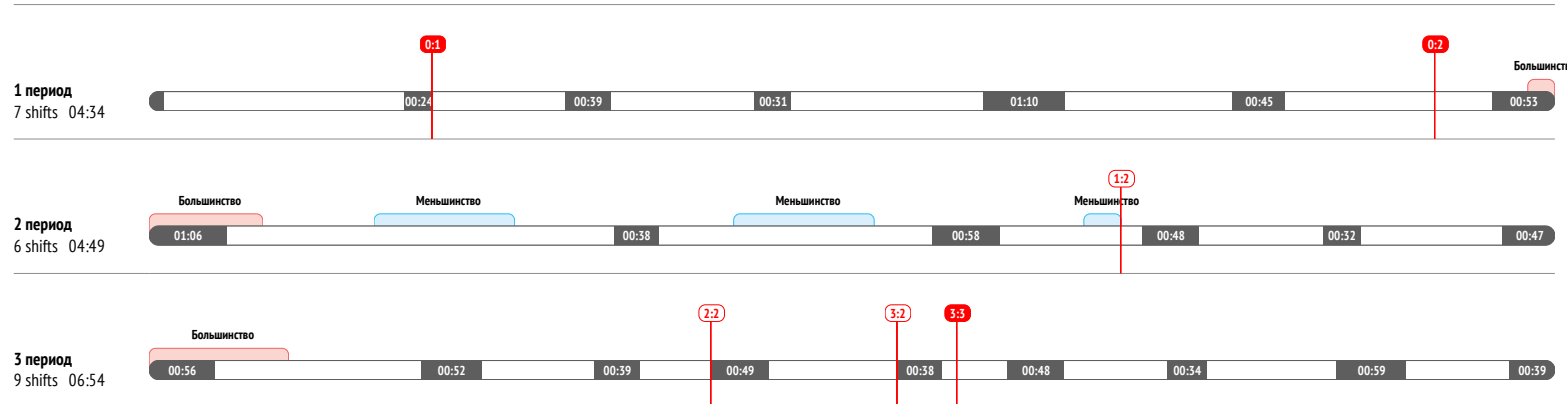

Статистика

InStat Index	-
Заброшенные шайбы	-
Голевые передачи	1
Очки	1
Плюс минус	1

Время на льду	17:13
Смены	24
Средняя длительность смены	00:43
Время в большинстве	02:28
Время в меньшинстве	-
Штрафное время	-

Броски / в створ	5 / 3
Броски в большинстве	2 / 1

CORSI	8
CORSI+	13
CORSI-	5

Силовые приемы	-
Силовые приемы соперника	-

Единоборства / выигранные	15 / 7	47%
Единоборства в своей зоне	5 / 2	40%
Единоборства в чужой зоне	8 / 3	38%
Заблокированные броски	-	

Потери шайбы	5
Потери в своей зоне	1

Возвраты шайбы	6
Возвраты в чужой зоне	-

Входы в зону	3
Входы через пас	-
Входы через ведение	3
Входы через вброс	-

xB	-
xB / броски	-
xB / голы	-
xB команды при игроке на льду	-
xB соперника при игроке на льду	-

События матча