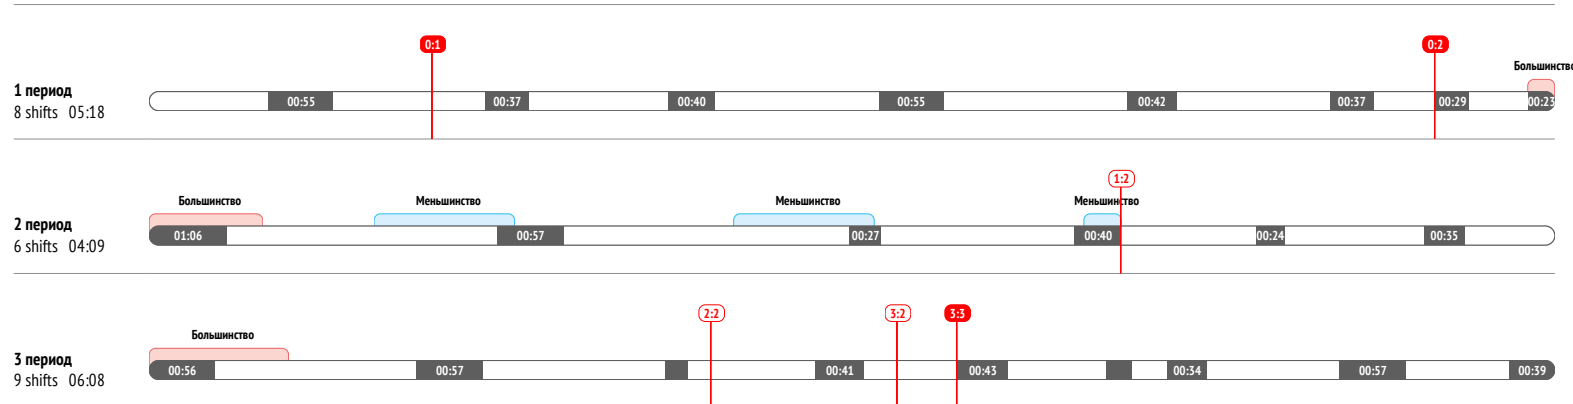

Статистика

InStat Index	-
Заброшенные шайбы	-
Голевые передачи	-
Очки	-
Плюс минус	-

Время на льду	17:59
Смены	26
Средняя длительность смены	00:42
Время в большинстве	02:25
Время в меньшинстве	02:04
Штрафное время	-

Броски / в створ	2 / 1
Броски в большинстве	1 / 0

CORSI	-4
CORSI+	12
CORSI-	16

Силовые приемы	-
Силовые приемы соперника	-

Вбрасывания / выигранные	21 / 10	48%
Вбрасывания в своей зоне	8 / 3	38%
Вбрасывания в чужой зоне	6 / 3	50%

Единоборства / выигранные	13 / 6	46%
Единоборства в своей зоне	3 / 3	100%
Единоборства в чужой зоне	9 / 2	22%
Заблокированные броски	1	

Потери шайбы	8
Потери в своей зоне	1

Возвраты шайбы	3
Возвраты в чужой зоне	1

Входы в зону	3
Входы через пас	2
Входы через ведение	1
Входы через вброс	-

xG	-
xG / броски	-
xG / голы	-
xG команды при игроке на льду	-
xG соперника при игроке на льду	-

События матча