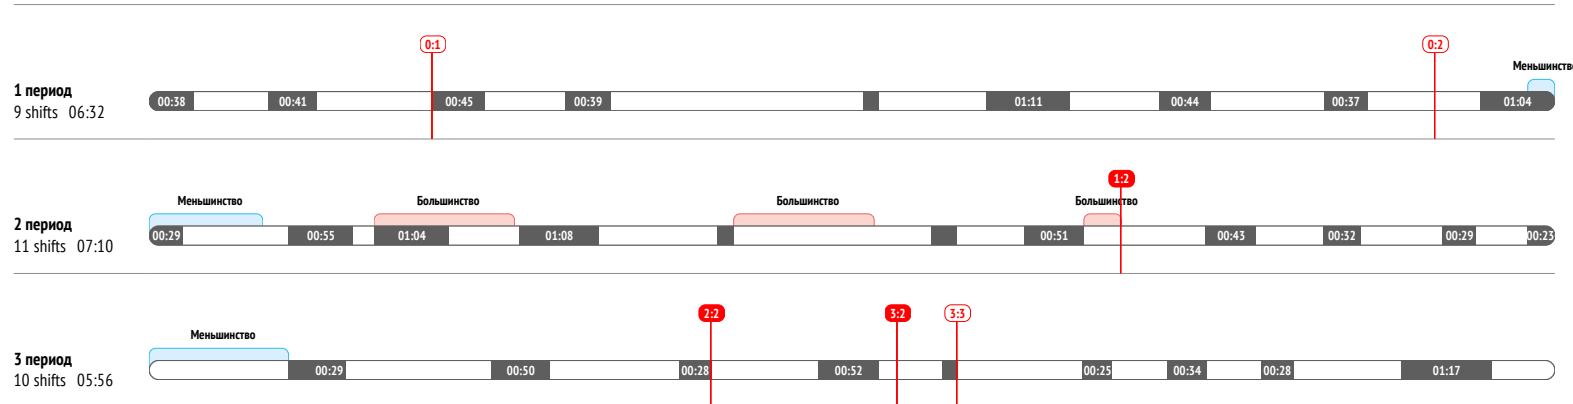

Статистика

InStat Index	—
Заброшенные шайбы	—
Голевые передачи	1
Очки	1
Плюс минус	—

Время на льду	22:35
Смены	34
Средняя длительность смены	00:40
Время в большинстве	01:28
Время в меньшинстве	00:52
Штрафное время	02:00

Броски / в створ	3 / 1
Броски в большинстве	—

CORSI	8
CORSI+	24
CORSI-	16

Силовые приемы	—
Силовые приемы соперника	1

Единоборства / выигранные	12 / 6	50%
Единоборства в своей зоне	3 / 1	33%
Единоборства в чужой зоне	5 / 1	20%
Заблокированные броски	—	

Потери шайбы	4
Потери в своей зоне	2

Возвраты шайбы	9
Возвраты в чужой зоне	3

Входы в зону	4
Входы через пас	2
Входы через ведение	—
Входы через вброс	2

xG	—
xG / броски	—
xG / голы	—
xG команды при игроке на льду	—
xG соперника при игроке на льду	—

События матча