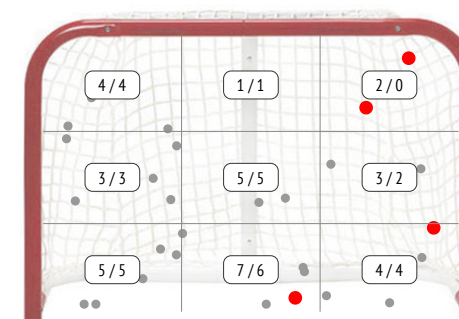

Карта бросков