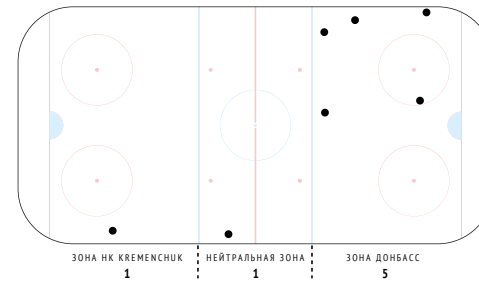

Потери шайбы