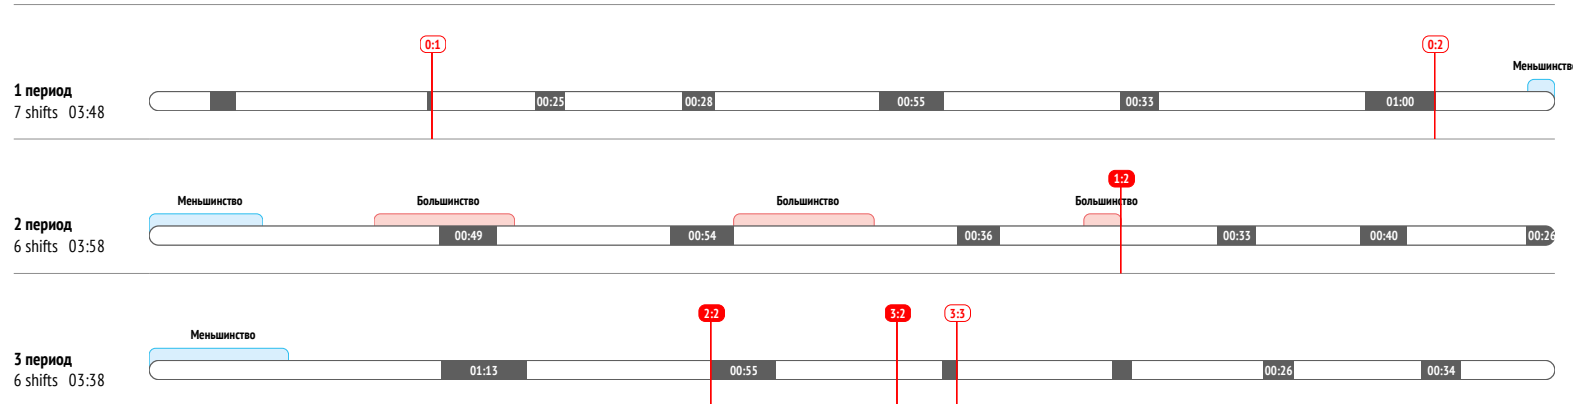

Статистика

InStat Index	-
Заброшенные шайбы	-
Голевые передачи	-
Очки	-
Плюс минус	-3

Время на льду	13:01
Смены	22
Средняя длительность смены	00:35
Время в большинстве	01:28
Время в меньшинстве	00:04
Штрафное время	-

Броски / в створ	4 / 3
Броски в большинстве	-

CORSI	1
CORSI+	13
CORSI-	12

Силовые приемы	2
Силовые приемы соперника	2

Единоборства / выигранные	12 / 5	42%
Единоборства в своей зоне	1 / 0	0%
Единоборства в чужой зоне	11 / 5	45%
Заблокированные броски	-	

Потери шайбы	3
Потери в своей зоне	-

Возвраты шайбы	2
Возвраты в чужой зоне	-

Входы в зону	2
Входы через пас	-
Входы через ведение	2
Входы через вброс	-

xG	-
xG / броски	-
xG / голы	-
xG команды при игроке на льду	-
xG соперника при игроке на льду	-

События матча