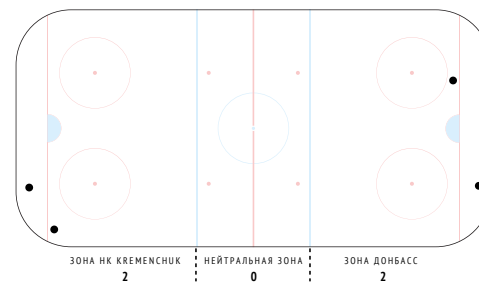

Потери шайбы