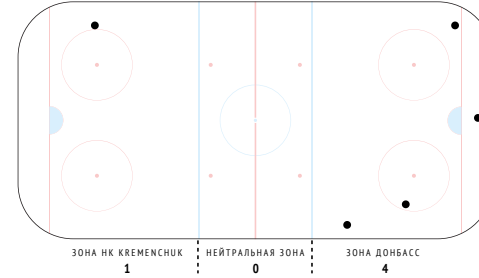

Потери шайбы