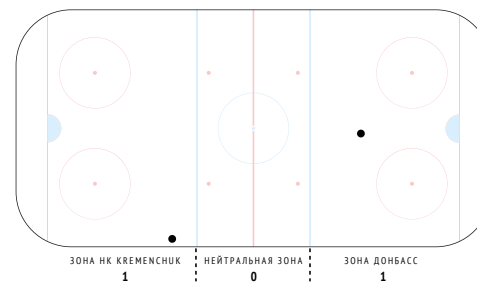

Потери шайбы