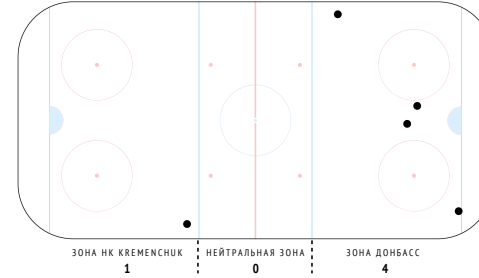

Потери шайбы