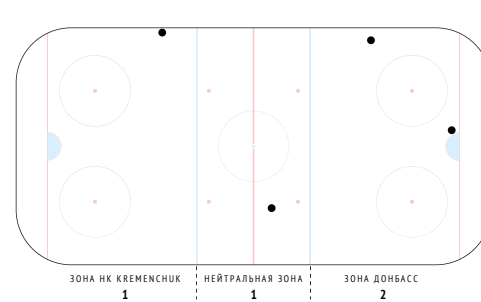

Потери шайбы