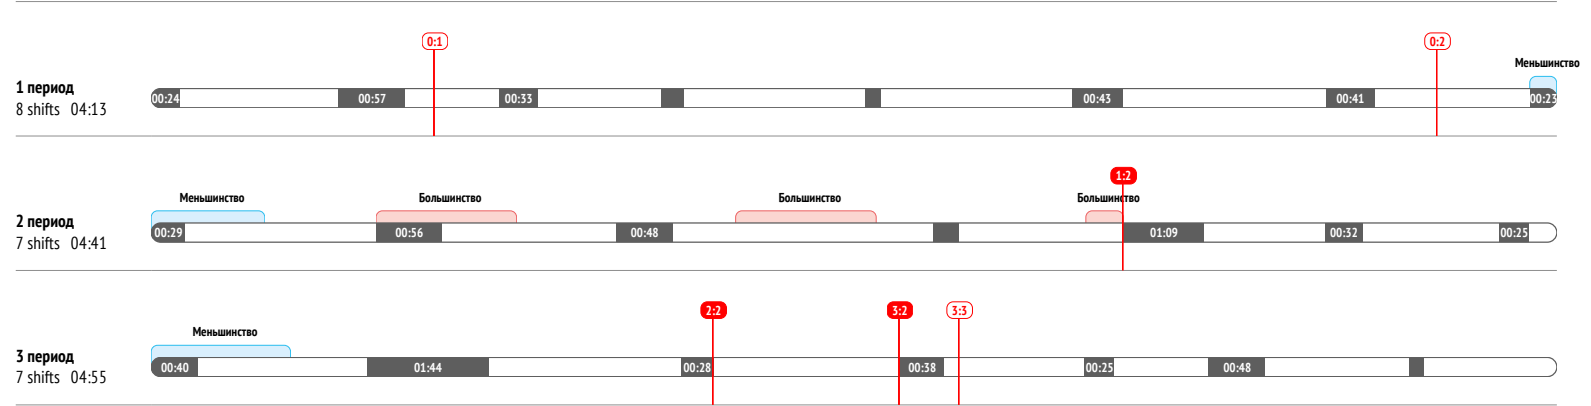

Статистика

InStat Index	-
Заброшенные шайбы	-
Голевые передачи	-
Очки	-
Плюс минус	-

Время на льду	16:02
Смены	26
Средняя длительность смены	00:37
Время в большинстве	01:21
Время в меньшинстве	01:32
Штрафное время	-

Броски / в створ	8 / 6
Броски в большинстве	-

CORSI	-5
CORSI+	11
CORSI-	16

Силовые приемы	-
Силовые приемы соперника	-

Вбрасывания / выигранные	29 / 12	41%
Вбрасывания в своей зоне	10 / 4	40%
Вбрасывания в чужой зоне	7 / 3	43%

Единоборства / выигранные	8 / 5	63%
Единоборства в своей зоне	3 / 2	67%
Единоборства в чужой зоне	4 / 2	50%
Заблокированные броски	3	

Потери шайбы	5
Потери в своей зоне	1

Возвраты шайбы	3
Возвраты в чужой зоне	-

Входы в зону	6
Входы через пас	2
Входы через ведение	4
Входы через вброс	-

xG	-
xG / броски	-
xG / голы	-
xG команды при игроке на льду	-
xG соперника при игроке на льду	-

События матча