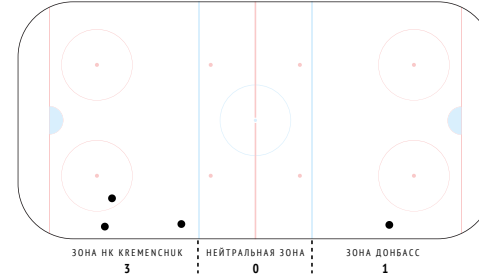

Потери шайбы