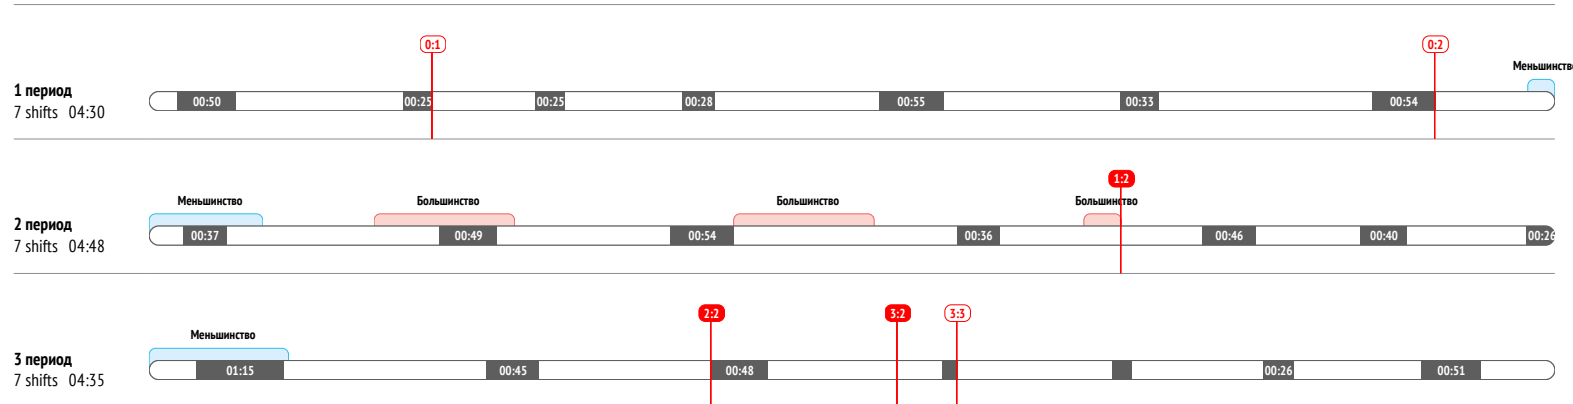

Статистика

InStat Index	-
Заброшенные шайбы	-
Голевые передачи	-
Очки	-
Плюс минус	-3

Время на льду	15:35
Смены	24
Средняя длительность смены	00:39
Время в большинстве	01:36
Время в меньшинстве	01:56
Штрафное время	-

Броски / в створ	1 / 0
Броски в большинстве	-

CORSI	2
CORSI+	13
CORSI-	11

Силовые приемы	-
Силовые приемы соперника	1

Вбрасывания / выигранные	16 / 5	31%
Вбрасывания в своей зоне	5 / 1	20%
Вбрасывания в чужой зоне	8 / 3	38%

Единоборства / выигранные	14 / 4	29%
Единоборства в своей зоне	2 / 0	0%
Единоборства в чужой зоне	11 / 3	27%
Заблокированные броски	-	

Потери шайбы	5
Потери в своей зоне	-

Возвраты шайбы	-
Возвраты в чужой зоне	-

Входы в зону	3
Входы через пас	-
Входы через ведение	1
Входы через вброс	2

xG	-
xG / броски	-
xG / голы	-
xG команды при игре на льду	-
xG соперника при игре на льду	-

События матча