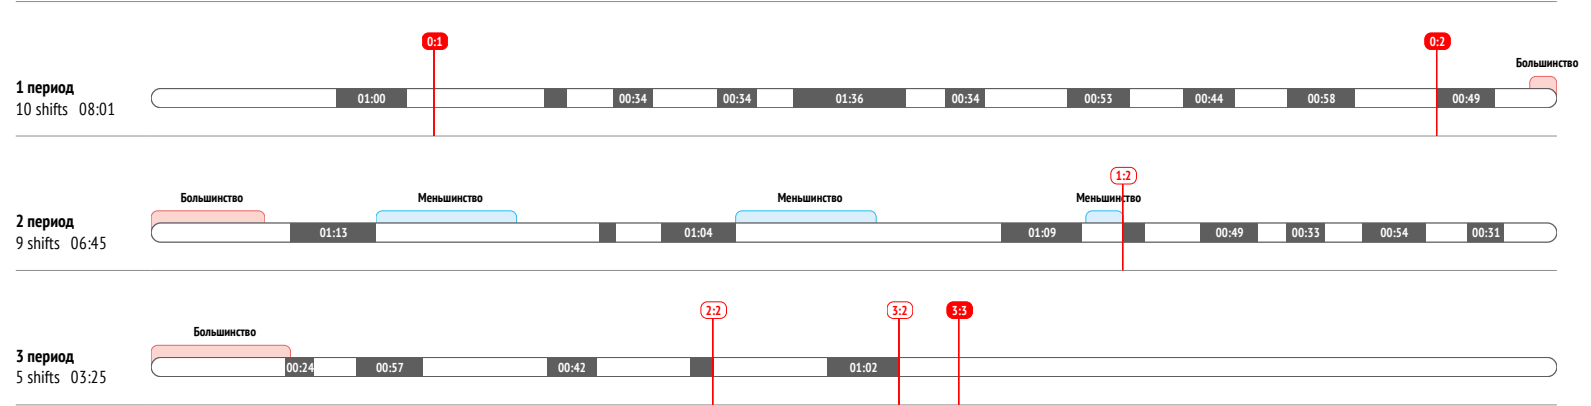

Статистика

InStat Index	-
Заброшенные шайбы	-
Голевые передачи	-
Очки	-
Плюс минус	-2

Время на льду	19:43
Смены	26
Средняя длительность смены	00:45
Время в большинстве	00:03
Время в меньшинстве	-
Штрафное время	-

Броски / в створ	5 / 1
Броски в большинстве	-

CORSI	-8
CORSI+	16
CORSI-	24

Силовые приемы	-
Силовые приемы соперника	2

Единоборства / выигранные	9 / 4 44%
Единоборства в своей зоне	2 / 1 50%
Единоборства в чужой зоне	4 / 2 50%
Заблокированные броски	-

Потери шайбы	6
Потери в своей зоне	1

Возвраты шайбы	1
Возвраты в чужой зоне	-

Входы в зону	5
Входы через пас	1
Входы через ведение	4
Входы через вброс	-

xG	-
xG / броски	-
xG / голы	-
xG команды при игроке на льду	-
xG соперника при игроке на льду	-

События матча