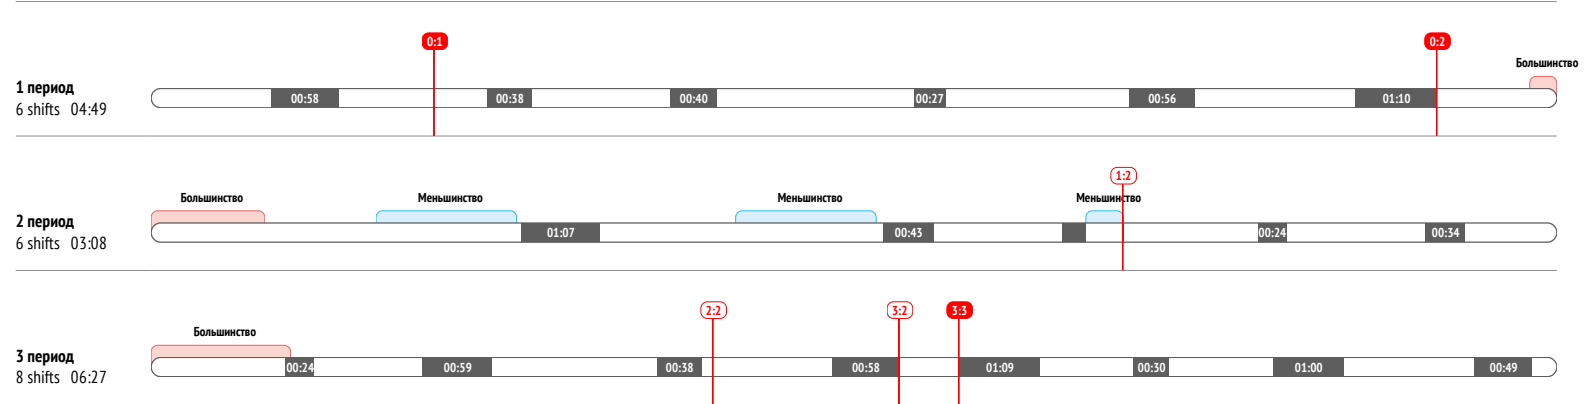

Статистика

InStat Index	-
Заброшенные шайбы	-
Голевые передачи	-
Очки	-
Плюс минус	1

Время на льду	16:37
Смены	24
Средняя длительность смены	00:42
Время в большинстве	00:03
Время в меньшинстве	-
Штрафное время	-

Броски / в створ	1 / 0
Броски в большинстве	-

CORSI	-7
CORSI+	14
CORSI-	21

Силовые приемы	-
Силовые приемы соперника	2

Единоборства / выигранные	16 / 7	44%
Единоборства в своей зоне	4 / 2	50%
Единоборства в чужой зоне	9 / 5	56%
Заблокированные броски	1	

Потери шайбы	8
Потери в своей зоне	2

Возвраты шайбы	6
Возвраты в чужой зоне	-

Входы в зону	1
Входы через пас	1
Входы через ведение	-
Входы через вброс	-

xG	-
xG / броски	-
xG / голы	-
xG команды при игроке на льду	-
xG соперника при игроке на льду	-

События матча