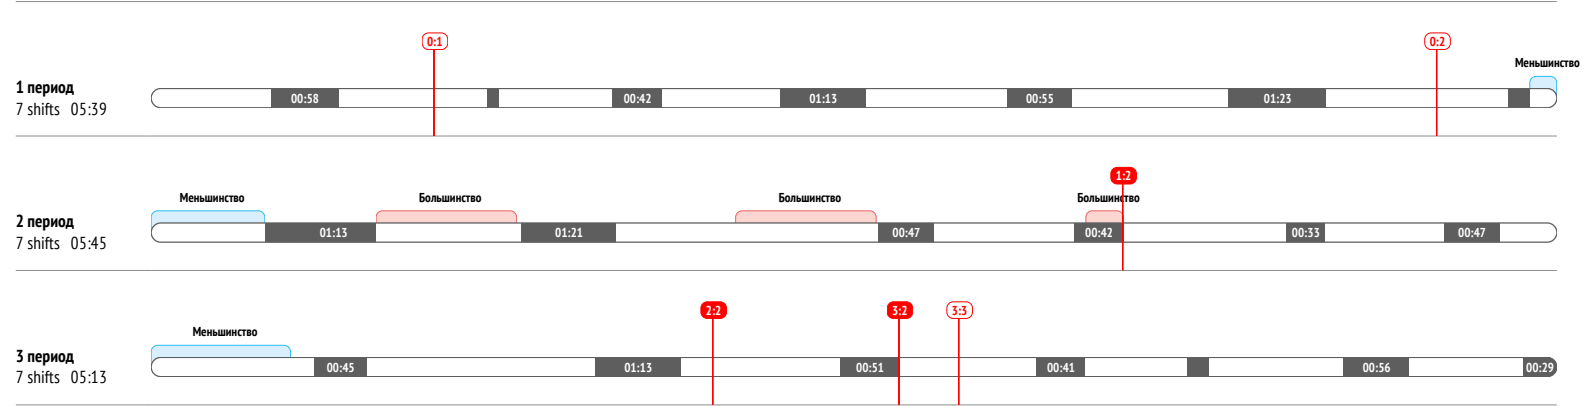

Статистика

InStat Index	-
Заброшенные шайбы	2
Голевые передачи	-
Очки	2
Плюс минус	1

Время на льду	19:24
Смены	24
Средняя длительность смены	00:49
Время в большинстве	00:32
Время в меньшинстве	-
Штрафное время	02:00

Броски / в створ	4 / 3
Броски в большинстве	1 / 1

CORSI	8
CORSI+	23
CORSI-	15

Силовые приемы	1
Силовые приемы соперника	-

Вбрасывания / выигранные	18 / 7	39%
Вбрасывания в своей зоне	9 / 3	33%
Вбрасывания в чужой зоне	6 / 2	33%

Единоборства / выигранные	14 / 8	57%
Единоборства в своей зоне	5 / 5	100%
Единоборства в чужой зоне	8 / 3	38%
Заблокированные броски	-	-

Потери шайбы	7
Потери в своей зоне	1

Возвраты шайбы	6
Возвраты в чужой зоне	1

Входы в зону	5
Входы через пас	3
Входы через ведение	1
Входы через вброс	1

xG	-
xG / броски	-
xG / голы	-
xG команды при игроке на льду	-
xG соперника при игроке на льду	-

События матча