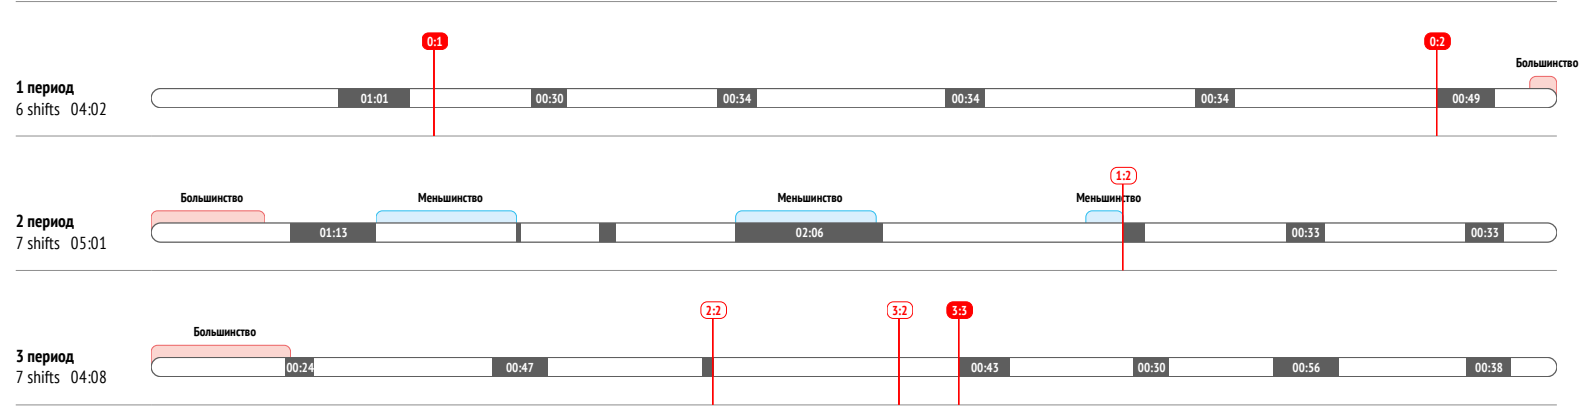

Статистика

InStat Index	-
Заброшенные шайбы	-
Голевые передачи	-
Очки	-
Плюс минус	-1

Время на льду	15:20
Смены	22
Средняя длительность смены	00:42
Время в большинстве	00:03
Время в меньшинстве	02:00
Штрафное время	02:00

Броски / в створ	-
Броски в большинстве	-

CORSI	4
CORSI+	13
CORSI-	9

Силовые приемы	1
Силовые приемы соперника	-

Вбрасывания / выигранные	1 / 1	100%
Вбрасывания в своей зоне	-	
Вбрасывания в чужой зоне	-	

Единоборства / выигранные	16 / 12	75%
Единоборства в своей зоне	7 / 6	86%
Единоборства в чужой зоне	8 / 5	63%
Заблокированные броски	3	

Потери шайбы	3
Потери в своей зоне	1

Возвраты шайбы	6
Возвраты в чужой зоне	-

Входы в зону	3
Входы через пас	2
Входы через ведение	-
Входы через вброс	1

xG	-
xG / броски	-
xG / голы	-
xG команды при игроке на льду	-
xG соперника при игроке на льду	-

События матча