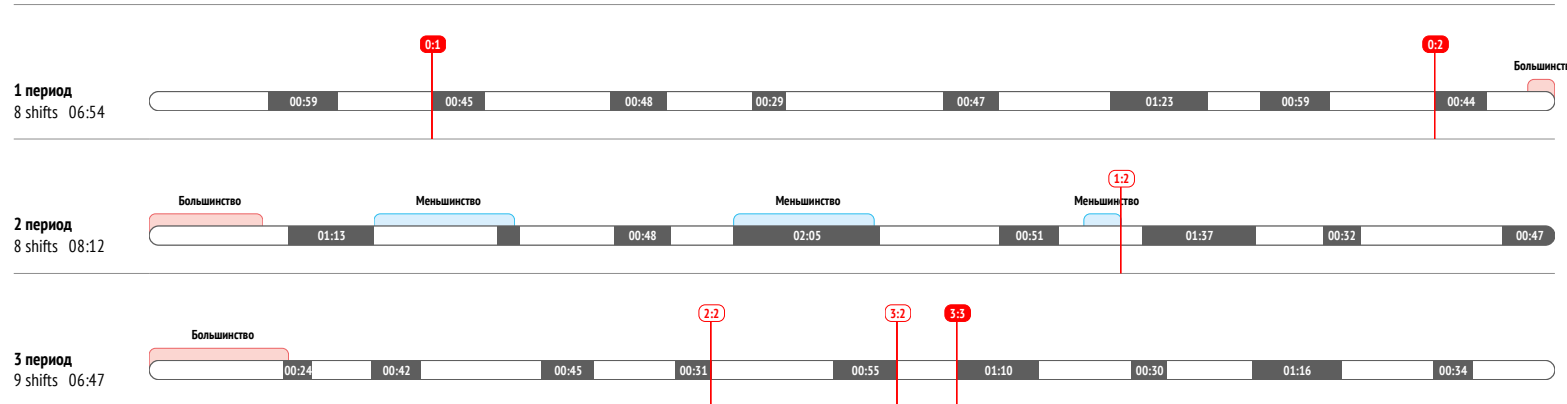

Статистика

InStat Index	-
Заброшенные шайбы	-
Голевые передачи	-
Очки	-
Плюс минус	-2

Время на льду	25:34
Смены	28
Средняя длительность смены	00:55
Время в большинстве	00:07
Время в меньшинстве	03:23
Штрафное время	-

Броски / в створ	3 / 2
Броски в большинстве	-

CORSI	-6
CORSI+	18
CORSI-	24

Силовые приемы	1
Силовые приемы соперника	1

Единоборства / выигранные	13 / 6 46%
Единоборства в своей зоне	11 / 5 45%
Единоборства в чужой зоне	-
Заблокированные броски	2

Потери шайбы	3
Потери в своей зоне	1

Возвраты шайбы	8
Возвраты в чужой зоне	1

Входы в зону	2
Входы через пас	1
Входы через ведение	1
Входы через вброс	-

xG	-
xG / броски	-
xG / голы	-
xG команды при игроке на льду	-
xG соперника при игроке на льду	-

События матча