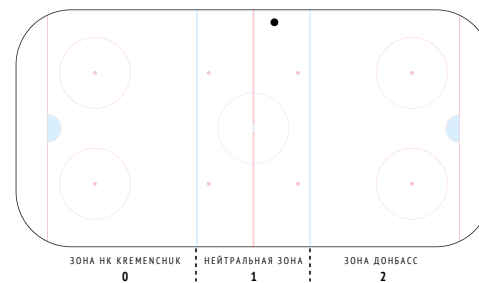

Потери шайбы