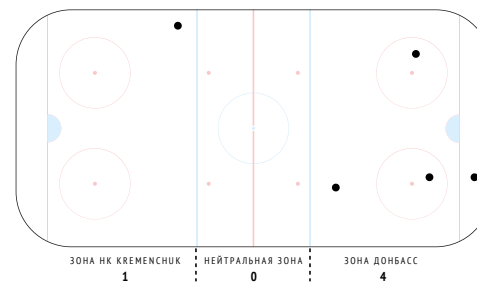

Потери шайбы