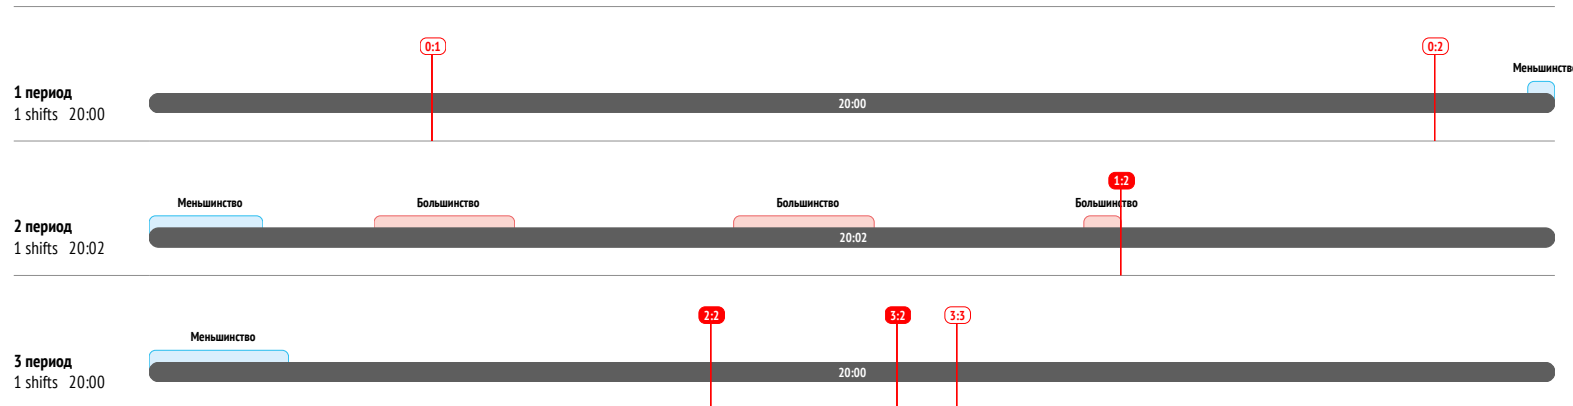

Статистика

InStat Index	—	
Время на льду	68:06	
Время в меньшинстве	04:02	
Пропущенные шайбы	4	

	Броски	Отбитые	%
Броски соперника	34	30	88%
В равных составах	30	26	87%
В меньшинстве	4	4	100%

С пятачка	1	1	100%
С ближнего расстояния	3	3	100%
Со среднего расстояния	14	11	79%
С дальнего расстояния	16	15	94%

Кистевые броски	26	16	62%
Щелчки	8	6	75%
Щелчки с размахом	7	5	71%
Подставленные клюшки	1	1	100%

При выходе один на один	—	—	—
С закрытым обзором	—	—	—
С открытым обзором	46	30	65%

Вратарь стоял	—	—	—
Вратарь сидел	—	—	—
Вратарь в сплите	—	—	—
Вратарь лежал	—	—	—
Вратарь обыгран	—	—	—

Над правым плечом	—	—	—
Над левым плечом	—	—	—
Над блином	2	2	100%
Над ловушкой	4	2	50%
В тело, голова	6	6	100%
Правая подмышка	1	1	100%
Левая подмышка	1	1	100%
Под блином	2	2	100%
Под ловушкой	3	2	67%
Правый щиток	5	5	100%
Левый щиток	5	5	100%
В дом	5	4	80%

Отраженные броски	30	
С отскоком без контроля	4	13%
С отскоком под контролем	17	57%
С фиксацией после отскока	2	7%
С фиксацией сразу	7	23%

События матча