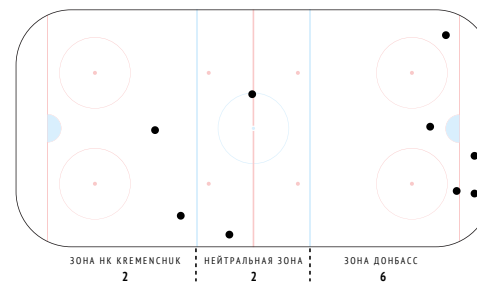

Потери шайбы