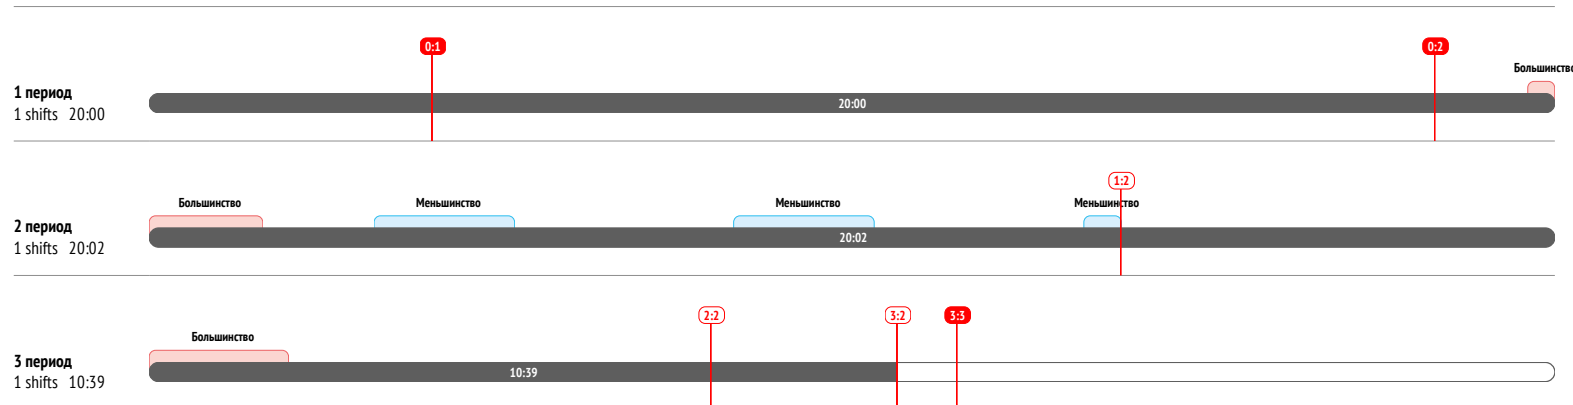

Статистика

InStat Index	—	
Время на льду	50:41	
Время в меньшинстве	04:32	
Пропущенные шайбы	3	

	Броски	Отбитые	%
Броски соперника	25	22	88%
В равных составах	22	20	91%
В меньшинстве	3	2	67%

С пятачка	2	1	50%
С ближнего расстояния	1	—	0%
Со среднего расстояния	3	3	100%
С дальнего расстояния	19	18	95%

Кистевые броски	27	14	52%
Щелчки	7	4	57%
Щелчки с размахом	5	3	60%
Подставленные клюшки	—	—	—

При выходе один на один	—	—	—

С закрытым обзором	—	—	—
С открытым обзором	42	22	52%

Вратарь стоял	—	—	—
Вратарь сидел	—	—	—
Вратарь в сплите	—	—	—
Вратарь лежал	—	—	—
Вратарь обыгран	—	—	—

Над правым плечом	—	—	—
Над левым плечом	1	—	0%
Над блином	1	1	100%
Над ловушкой	4	4	100%
В тело, голова	4	4	100%

Правая подмышка	—	—	—
Левая подмышка	—	—	—
Под блином	—	—	—
Под ловушкой	1	—	0%
Правый щиток	3	3	100%
Левый щиток	6	6	100%
В дом	5	4	80%

Отраженные броски	22	
С отскоком без контроля	4	18%
С отскоком под контролем	15	68%
С фиксацией после отскока	—	0%
С фиксацией сразу	3	14%

События матча