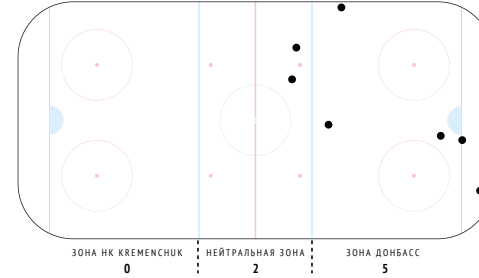

Потери шайбы