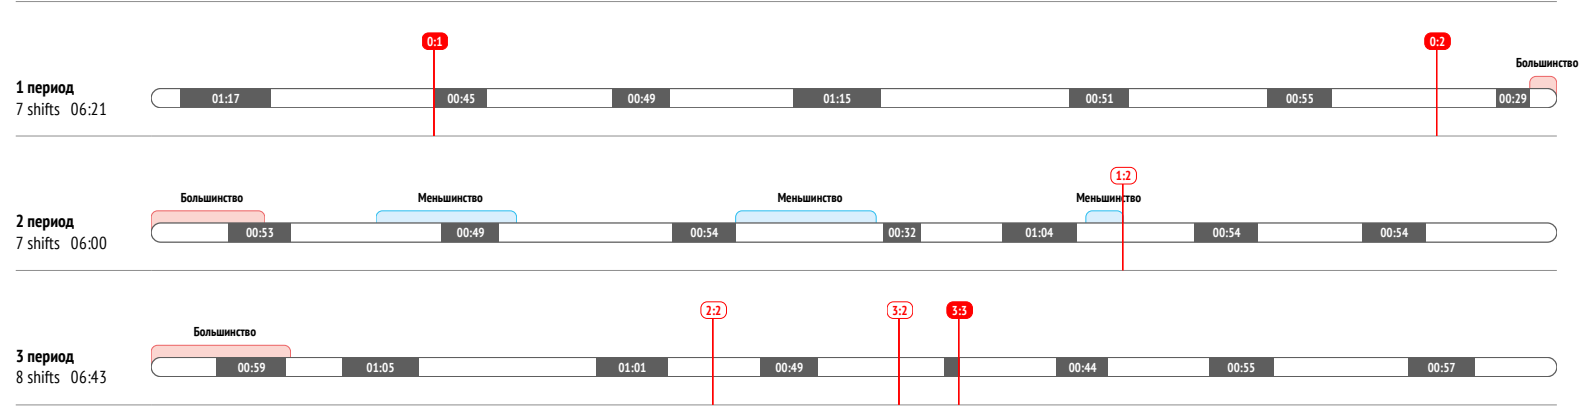

Статистика

InStat Index	-
Заброшенные шайбы	1
Голевые передачи	-
Очки	1
Плюс минус	2

Время на льду	22:59
Смены	26
Средняя длительность смены	00:53
Время в большинстве	01:31
Время в меньшинстве	01:23
Штрафное время	-

Броски / в створ	3 / 1
Броски в большинстве	-

CORSI	-7
CORSI+	15
CORSI-	22

Силовые приемы	1
Силовые приемы соперника	-

Вбрасывания / выигранные	28 / 16	57%
Вбрасывания в своей зоне	16 / 9	56%
Вбрасывания в чужой зоне	8 / 5	63%

Единоборства / выигранные	17 / 8	47%
Единоборства в своей зоне	5 / 3	60%
Единоборства в чужой зоне	11 / 5	45%
Заблокированные броски	2	

Потери шайбы	8
Потери в своей зоне	2

Возвраты шайбы	2
Возвраты в чужой зоне	-

Входы в зону	1
Входы через пас	-
Входы через ведение	1
Входы через вброс	-

xG	-
xG / броски	-
xG / голы	-
xG команды при игроке на льду	-
xG соперника при игроке на льду	-

События матча