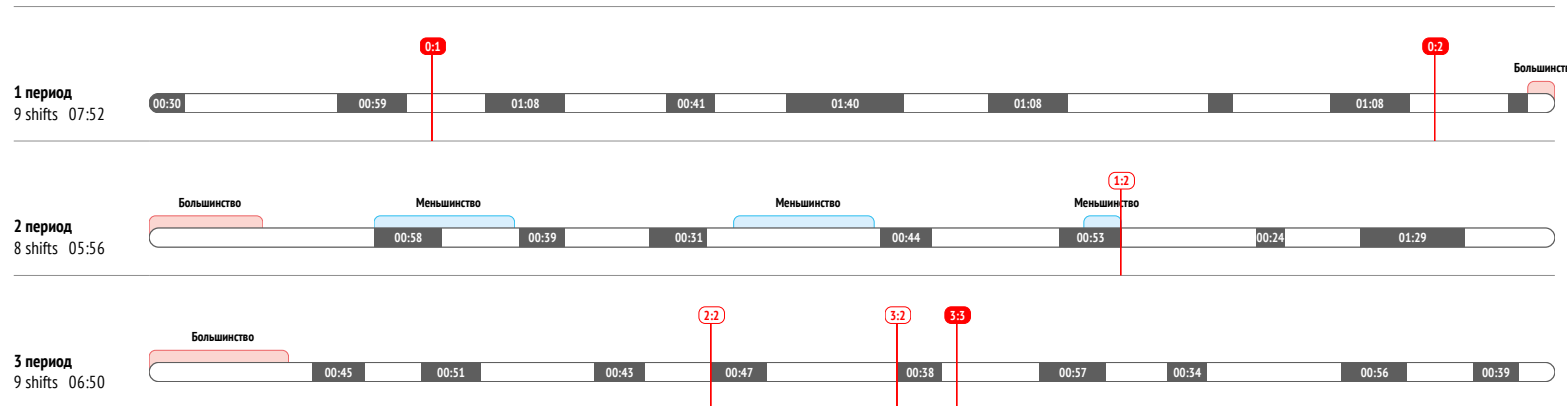

Статистика

InStat Index	-
Заброшенные шайбы	-
Голевые передачи	-
Очки	-
Плюс минус	-

Время на льду	22:30
Смены	29
Средняя длительность смены	00:47
Время в большинстве	-
Время в меньшинстве	01:31
Штрафное время	02:00

Броски / в створ	1 / 1
Броски в большинстве	-

CORSI	1
CORSI+	16
CORSI-	15

Силовые приемы	1
Силовые приемы соперника	-

Единоборства / выигранные	10 / 7 70%
Единоборства в своей зоне	9 / 6 67%
Единоборства в чужой зоне	-
Заблокированные броски	2

Потери шайбы	6
Потери в своей зоне	3

Возвраты шайбы	12
Возвраты в чужой зоне	-

Входы в зону	2
Входы через пас	1
Входы через ведение	-
Входы через вброс	1

xG	-
xG / броски	-
xG / голы	-
xG команды при игроке на льду	-
xG соперника при игроке на льду	-

События матча