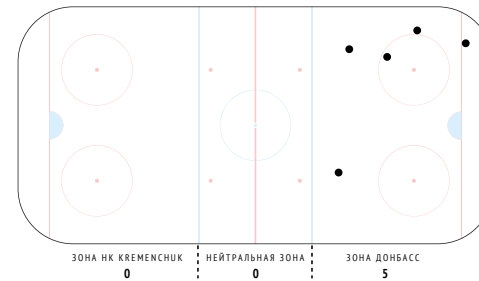

Потери шайбы