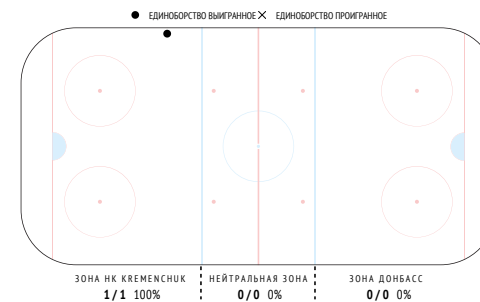

Единоборства