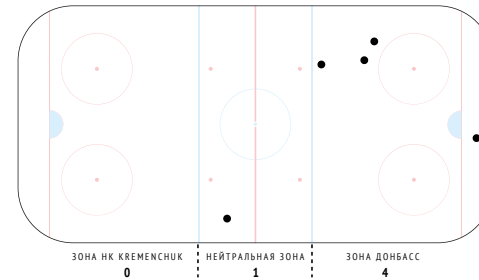

Потери шайбы