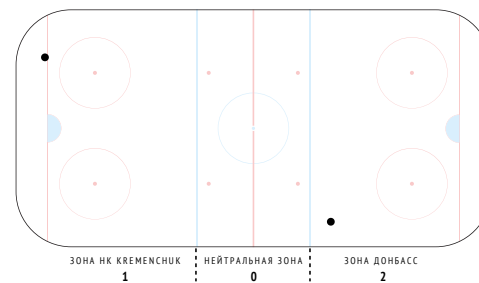

Потери шайбы