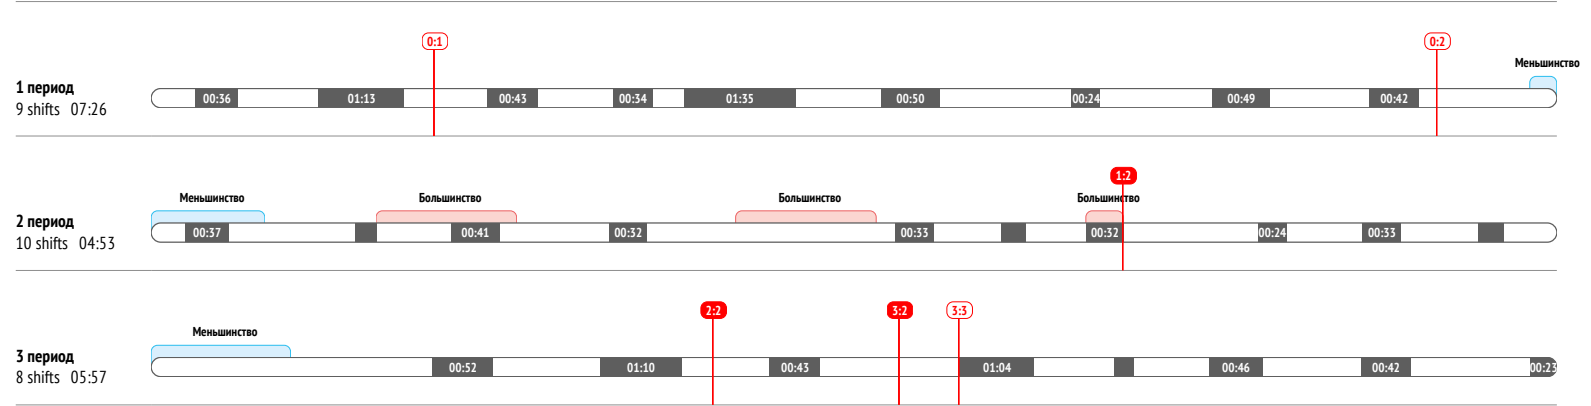

Статистика

InStat Index	-
Заброшенные шайбы	-
Голевые передачи	-
Очки	-
Плюс минус	-

Время на льду	20:26
Смены	30
Средняя длительность смены	00:41
Время в большинстве	01:53
Время в меньшинстве	00:36
Штрафное время	-

Броски / в створ	3 / 3
Броски в большинстве	1 / 1

CORSI	-8
CORSI+	12
CORSI-	20

Силовые приемы	-
Силовые приемы соперника	-

Единоборства / выигранные	9 / 3 33%
Единоборства в своей зоне	8 / 2 25%
Единоборства в чужой зоне	-
Заблокированные броски	3

Потери шайбы	4
Потери в своей зоне	3

Возвраты шайбы	10
Возвраты в чужой зоне	1

Входы в зону	4
Входы через пас	4
Входы через ведение	-
Входы через вброс	-

xG	-
xG / броски	-
xG / голы	-
xG команды при игроке на льду	-
xG соперника при игроке на льду	-

События матча