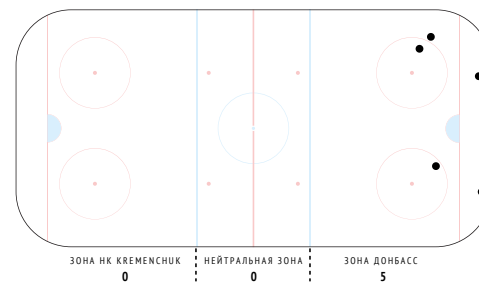

Потери шайбы