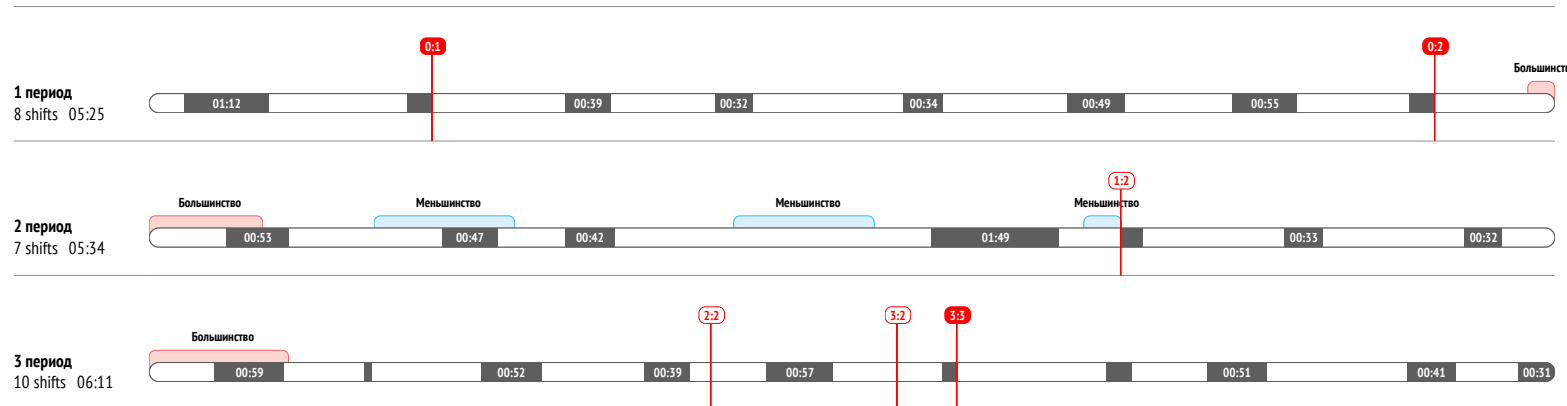

Статистика

InStat Index	-
Заброшенные шайбы	-
Голевые передачи	1
Очки	1
Плюс минус	4

Время на льду	19:26
Смены	29
Средняя длительность смены	00:40
Время в большинстве	01:31
Время в меньшинстве	01:39
Штрафное время	-

Броски / в створ	2 / 1
Броски в большинстве	-

CORSI	-3
CORSI+	16
CORSI-	19

Силовые приемы	2
Силовые приемы соперника	-

Единоборства / выигранные	12 / 9	75%
Единоборства в своей зоне	10 / 8	80%
Единоборства в чужой зоне	2 / 1	50%
Заблокированные броски	-	

Потери шайбы	2
Потери в своей зоне	1

Возвраты шайбы	6
Возвраты в чужой зоне	1

Входы в зону	2
Входы через пас	1
Входы через ведение	-
Входы через вброс	1

xG	-
xG / броски	-
xG / голы	-
xG команды при игроке на льду	-
xG соперника при игроке на льду	-

События матча