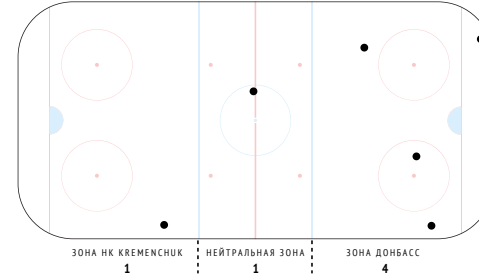

Потери шайбы