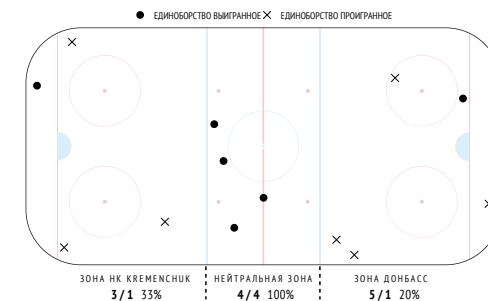

Единоборства