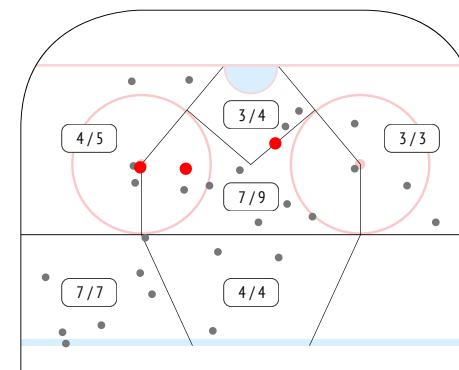

Карта бросков