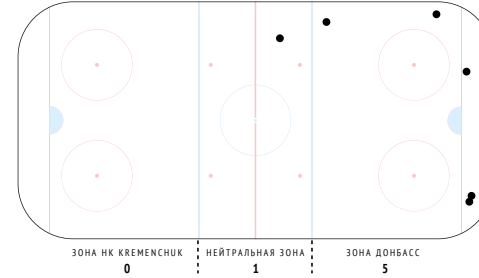

Потери шайбы