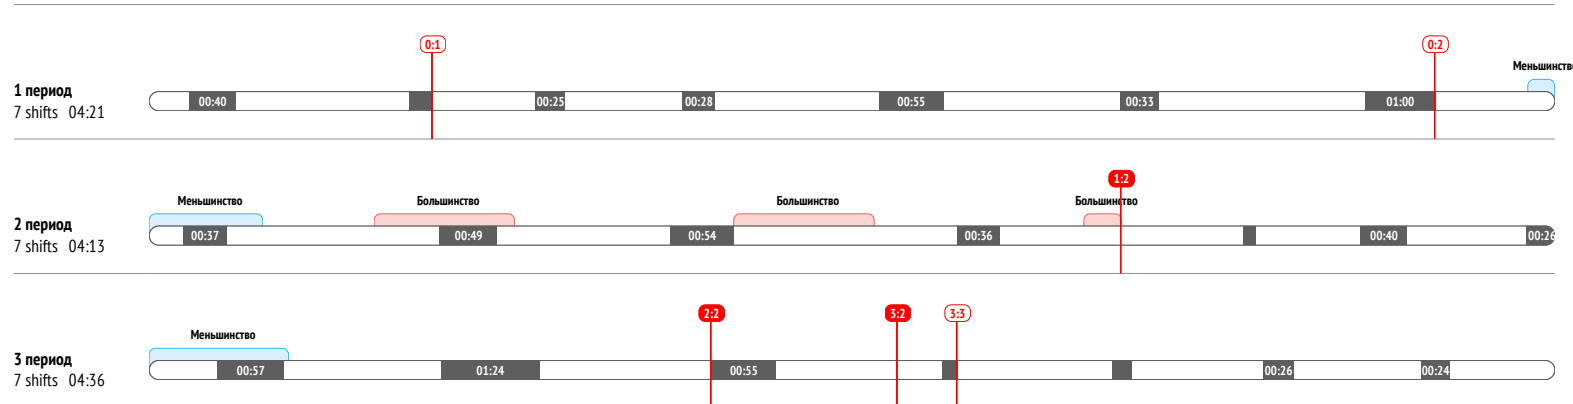

Статистика

InStat Index	-
Заброшенные шайбы	-
Голевые передачи	-
Очки	-
Плюс минус	-3

Время на льду	14:55
Смены	24
Средняя длительность смены	00:37
Время в большинстве	01:28
Время в меньшинстве	01:37
Штрафное время	-

Броски / в створ	2 / 1
Броски в большинстве	-

CORSI	-1
CORSI+	11
CORSI-	12

Силовые приемы	-
Силовые приемы соперника	1

Единоборства / выигранные	16 / 4 25%
Единоборства в своей зоне	3 / 1 33%
Единоборства в чужой зоне	10 / 2 20%
Заблокированные броски	-

Потери шайбы	2
Потери в своей зоне	-

Возвраты шайбы	3
Возвраты в чужой зоне	2

Входы в зону	1
Входы через пас	-
Входы через ведение	1
Входы через вброс	-

xG	-
xG / броски	-
xG / голы	-
xG команды при игроке на льду	-
xG соперника при игроке на льду	-

События матча