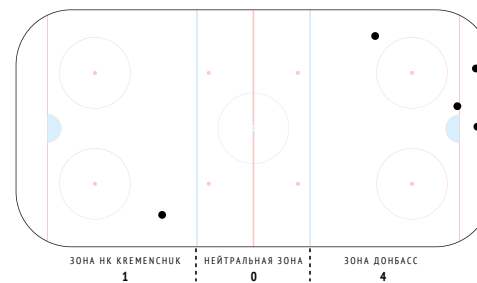

Потери шайбы