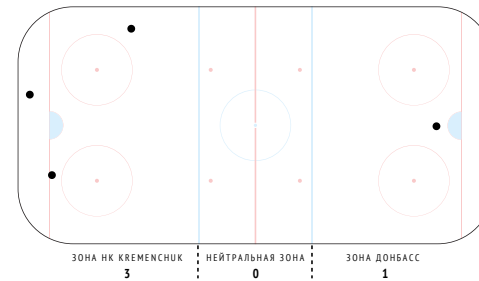

Потери шайбы