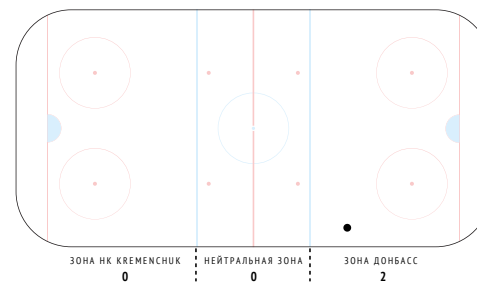

Потери шайбы