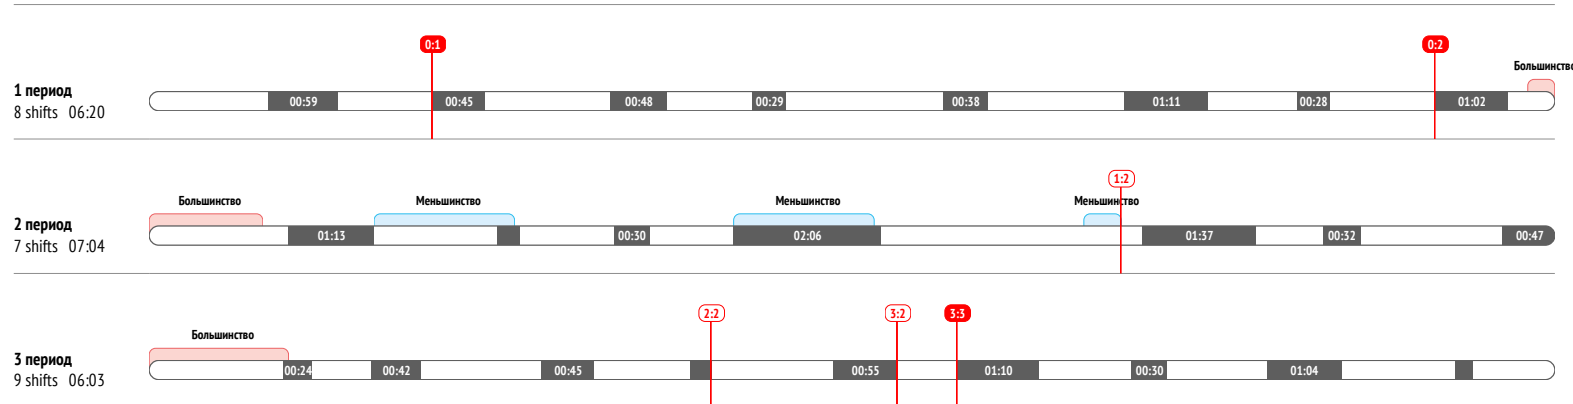

Статистика

InStat Index	-
Заброшенные шайбы	-
Голевые передачи	-
Очки	-
Плюс минус	-2

Время на льду	23:08
Смены	27
Средняя длительность смены	00:51
Время в большинстве	00:07
Время в меньшинстве	03:23
Штрафное время	-

Броски / в створ	1 / 0
Броски в большинстве	-

CORSI	-4
CORSI+	18
CORSI-	22

Силовые приемы	1
Силовые приемы соперника	1

Единоборства / выигранные	14 / 8	57%
Единоборства в своей зоне	11 / 6	55%
Единоборства в чужой зоне	1 / 1	100%
Заблокированные броски	2	

Потери шайбы	10
Потери в своей зоне	2

Возвраты шайбы	5
Возвраты в чужой зоне	-

Входы в зону	2
Входы через пас	2
Входы через ведение	-
Входы через вброс	-

xG	-
xG / броски	-
xG / голы	-
xG команды при игроке на льду	-
xG соперника при игроке на льду	-

События матча