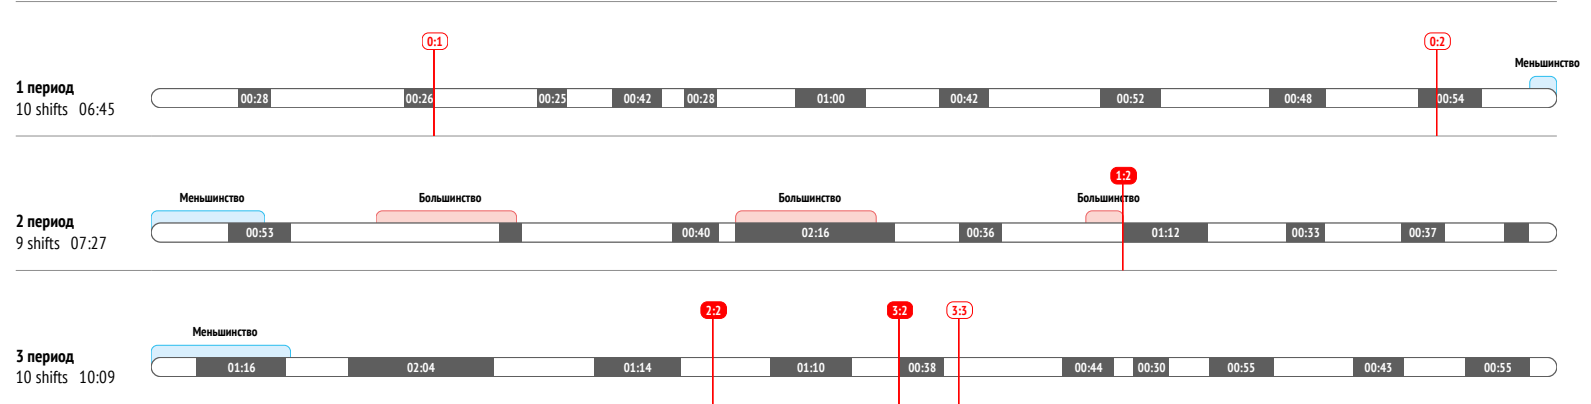

Статистика

InStat Index	-
Заброшенные шайбы	-
Голевые передачи	-
Очки	-
Плюс минус	-2

Время на льду	27:33
Смены	34
Средняя длительность смены	00:49
Время в большинстве	03:11
Время в меньшинстве	01:47
Штрафное время	-

Броски / в створ	6 / 4
Броски в большинстве	3 / 1

CORSI	-7
CORSI+	12
CORSI-	19

Силовые приемы	-
Силовые приемы соперника	1

Единоборства / выигранные	22 / 10	45%
Единоборства в своей зоне	17 / 9	53%
Единоборства в чужой зоне	2 / 1	50%
Заблокированные броски	1	

Потери шайбы	6
Потери в своей зоне	-

Возвраты шайбы	7
Возвраты в чужой зоне	1

Входы в зону	5
Входы через пас	1
Входы через ведение	2
Входы через вброс	2

xG	-
xG / броски	-
xG / голы	-
xG команды при игроке на льду	-
xG соперника при игроке на льду	-

События матча