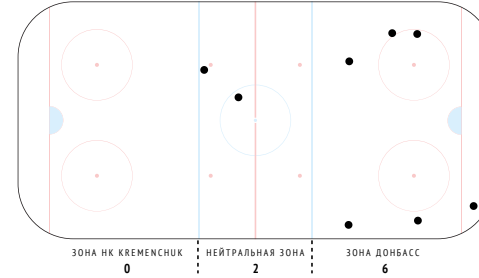

Потери шайбы