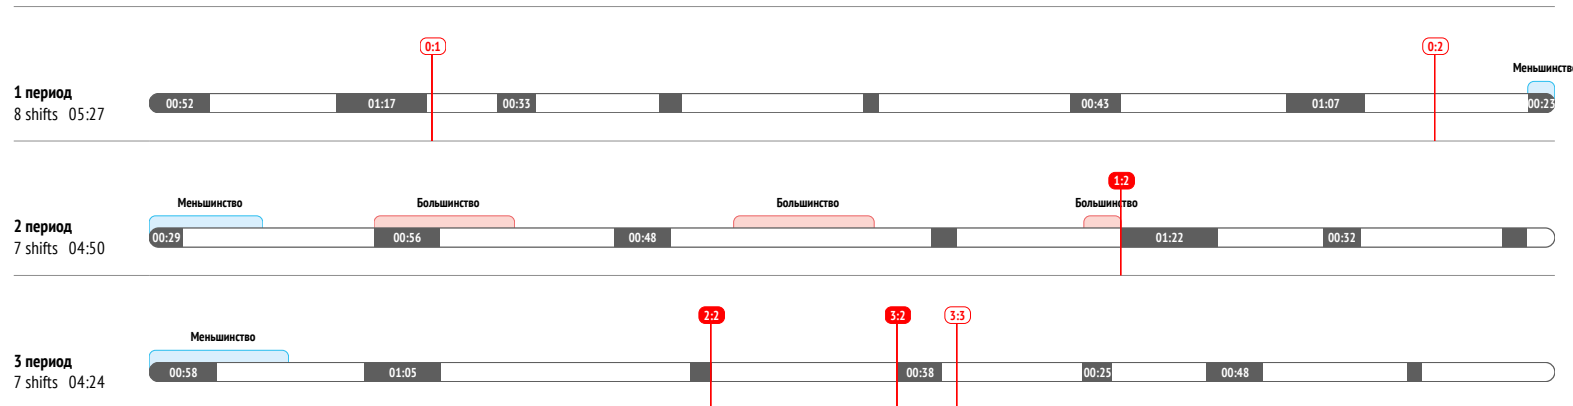

Статистика

InStat Index	-
Заброшенные шайбы	-
Голевые передачи	-
Очки	-
Плюс минус	-

Время на льду	16:48
Смены	26
Средняя длительность смены	00:39
Время в большинстве	01:21
Время в меньшинстве	01:50
Штрафное время	-

Броски / в створ	3 / 1
Броски в большинстве	1 / 0

CORSI	-2
CORSI+	12
CORSI-	14

Силовые приемы	-
Силовые приемы соперника	-

Единоборства / выигранные	9 / 4 44%
Единоборства в своей зоне	3 / 1 33%
Единоборства в чужой зоне	4 / 2 50%
Заблокированные броски	1

Потери шайбы	5
Потери в своей зоне	-

Возвраты шайбы	1
Возвраты в чужой зоне	-

Входы в зону	2
Входы через пас	1
Входы через ведение	-
Входы через вброс	1

xB	-
xB / броски	-
xB / голы	-
xB команды при игроке на льду	-
xB соперника при игроке на льду	-

События матча