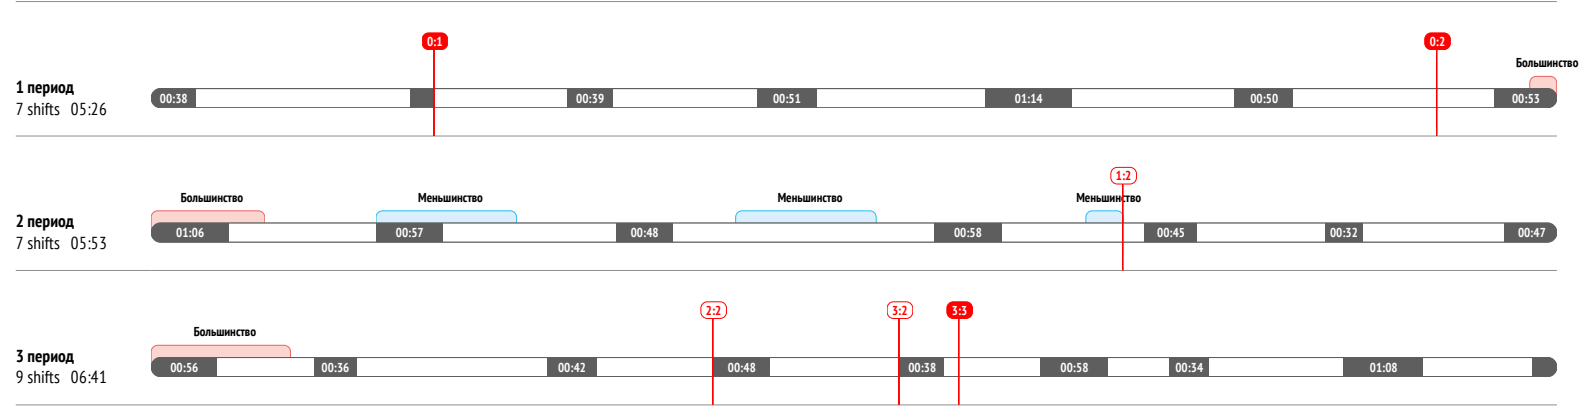

Статистика

InStat Index	-
Заброшенные шайбы	-
Голевые передачи	1
Очки	1
Плюс минус	1

Время на льду	20:10
Смены	26
Средняя длительность смены	00:47
Время в большинстве	02:28
Время в меньшинстве	01:26
Штрафное время	-

Броски / в створ	8 / 5
Броски в большинстве	1 / 0

CORSI	4
CORSI+	15
CORSI-	11

Силовые приемы	-
Силовые приемы соперника	-

Единоборства / выигранные	2 / 1 50%
Единоборства в своей зоне	-
Единоборства в чужой зоне	1 / 0 0%
Заблокированные броски	-

Потери шайбы	8
Потери в своей зоне	-

Возвраты шайбы	1
Возвраты в чужой зоне	-

Входы в зону	4
Входы через пас	2
Входы через ведение	2
Входы через вброс	-

xG	-
xG / броски	-
xG / голы	-
xG команды при игроке на льду	-
xG соперника при игроке на льду	-

События матча