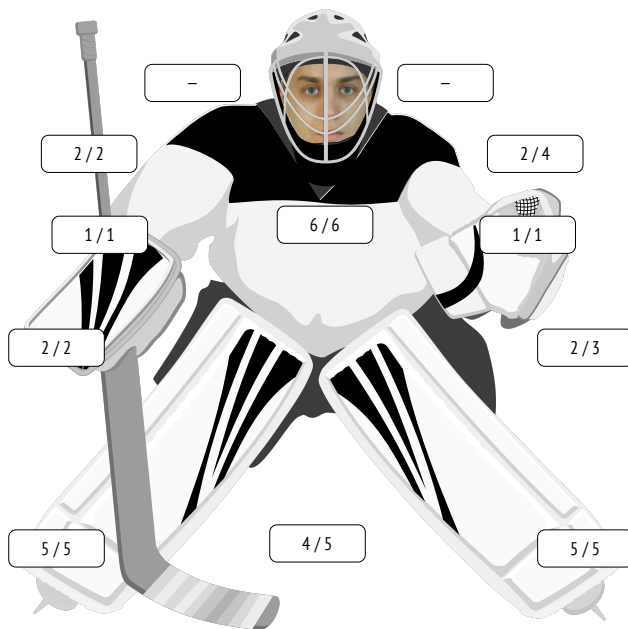

Зоны бросков относительно вратаря