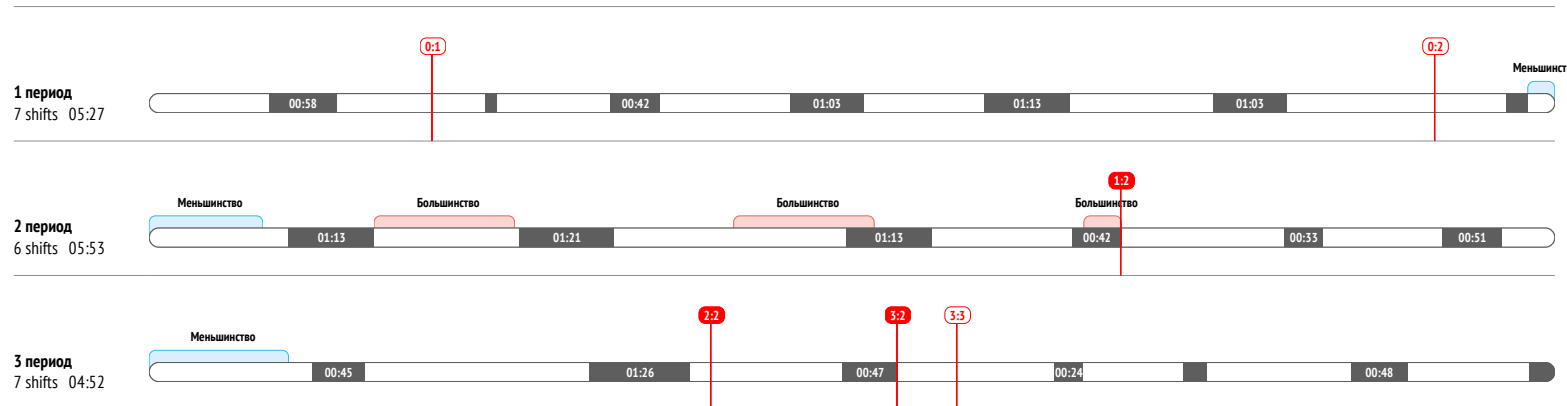

Статистика

InStat Index	-
Заброшенные шайбы	-
Голевые передачи	1
Очки	1
Плюс минус	1

Время на льду	19:06
Смены	23
Средняя длительность смены	00:50
Время в большинстве	00:56
Время в меньшинстве	-
Штрафное время	-

Броски / в створ	5 / 2
Броски в большинстве	1 / 0

CORSI	5
CORSI+	22
CORSI-	17

Силовые приемы	-
Силовые приемы соперника	1

Единоборства / выигранные	14 / 8	57%
Единоборства в своей зоне	3 / 2	67%
Единоборства в чужой зоне	10 / 5	50%
Заблокированные броски	-	

Потери шайбы	5
Потери в своей зоне	1

Возвраты шайбы	1
Возвраты в чужой зоне	-

Входы в зону	3
Входы через пас	-
Входы через ведение	3
Входы через вброс	-

xG	-
xG / броски	-
xG / голы	-
xG команды при игроке на льду	-
xG соперника при игроке на льду	-

События матча