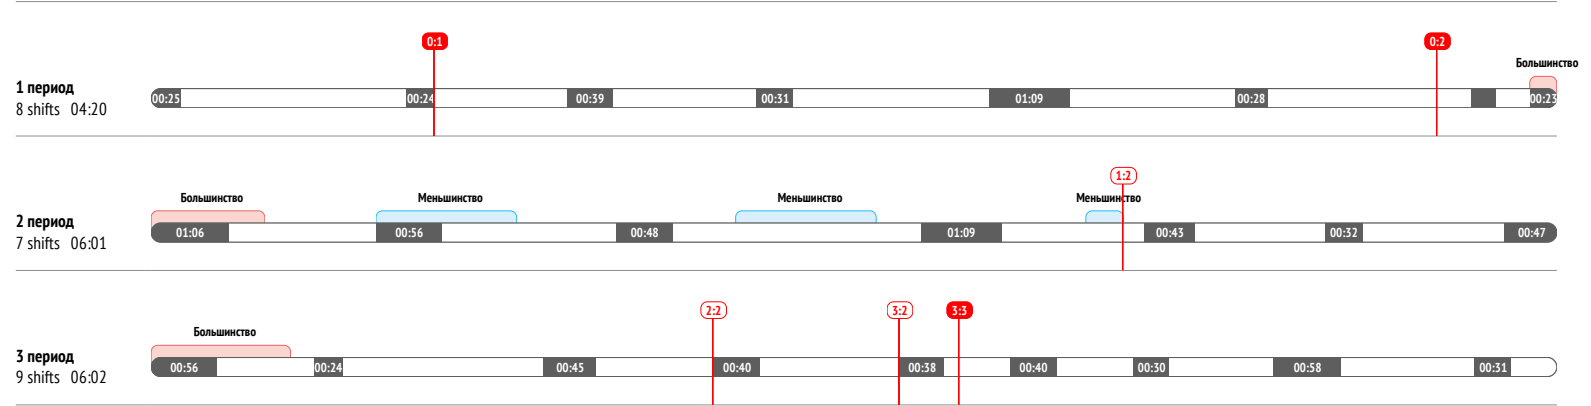

Статистика

InStat Index	-
Заброшенные шайбы	1
Голевые передачи	-
Очки	1
Плюс минус	1

Время на льду	18:05
Смены	27
Средняя длительность смены	00:40
Время в большинстве	02:28
Время в меньшинстве	01:26
Штрафное время	-

Броски / в створ	3 / 1
Броски в большинстве	1 / 0

CORSI	6
CORSI+	13
CORSI-	7

Силовые приемы	-
Силовые приемы соперника	-

Вбрасывания / выигранные	26 / 17	65%
Вбрасывания в своей зоне	4 / 3	75%
Вбрасывания в чужой зоне	13 / 9	69%

Единоборства / выигранные	12 / 7	58%
Единоборства в своей зоне	4 / 3	75%
Единоборства в чужой зоне	8 / 4	50%
Заблокированные броски	1	

Потери шайбы	1
Потери в своей зоне	-

Возвраты шайбы	1
Возвраты в чужой зоне	1

Входы в зону	3
Входы через пас	-
Входы через ведение	3
Входы через вброс	-

xG	-
xG / броски	-
xG / голы	-
xG команды при игроке на льду	-
xG соперника при игроке на льду	-

События матча