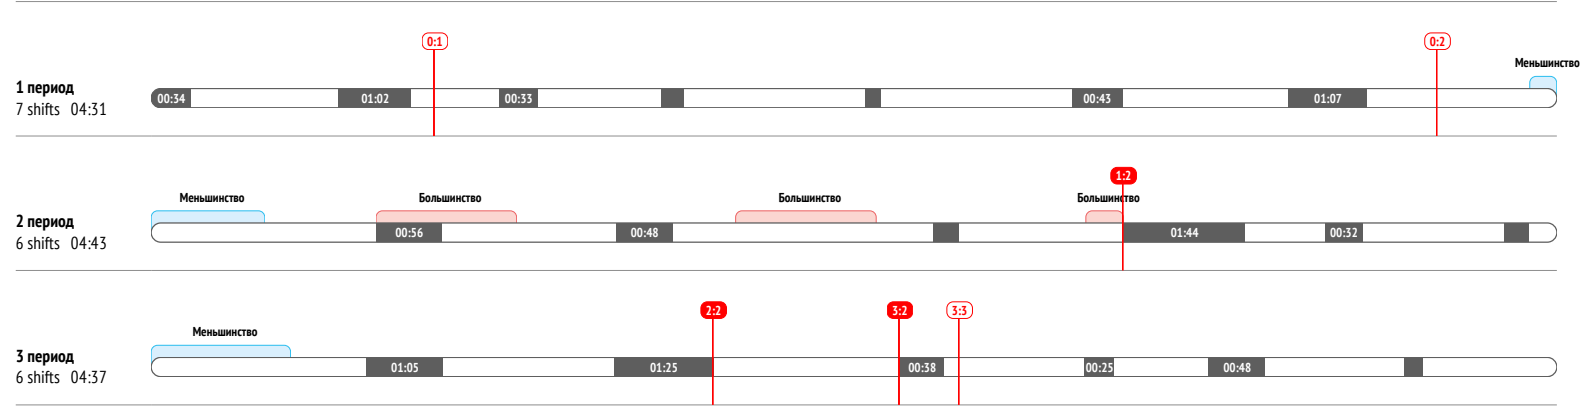

Статистика

InStat Index	-
Заброшенные шайбы	1
Голевые передачи	-
Очки	1
Плюс минус	-

Время на льду	15:48
Смены	23
Средняя длительность смены	00:41
Время в большинстве	01:21
Время в меньшинстве	-
Штрафное время	-

Броски / в створ	2 / 2
Броски в большинстве	-

CORSI	-1
CORSI+	13
CORSI-	14

Силовые приемы	1
Силовые приемы соперника	1

Единоборства / выигранные	13 / 4	31%
Единоборства в своей зоне	3 / 2	67%
Единоборства в чужой зоне	8 / 2	25%
Заблокированные броски	1	

Потери шайбы	7
Потери в своей зоне	-

Возвраты шайбы	3
Возвраты в чужой зоне	1

Входы в зону	6
Входы через пас	1
Входы через ведение	5
Входы через вброс	-

xG	-
xG / броски	-
xG / голы	-
xG команды при игроке на льду	-
xG соперника при игроке на льду	-

События матча