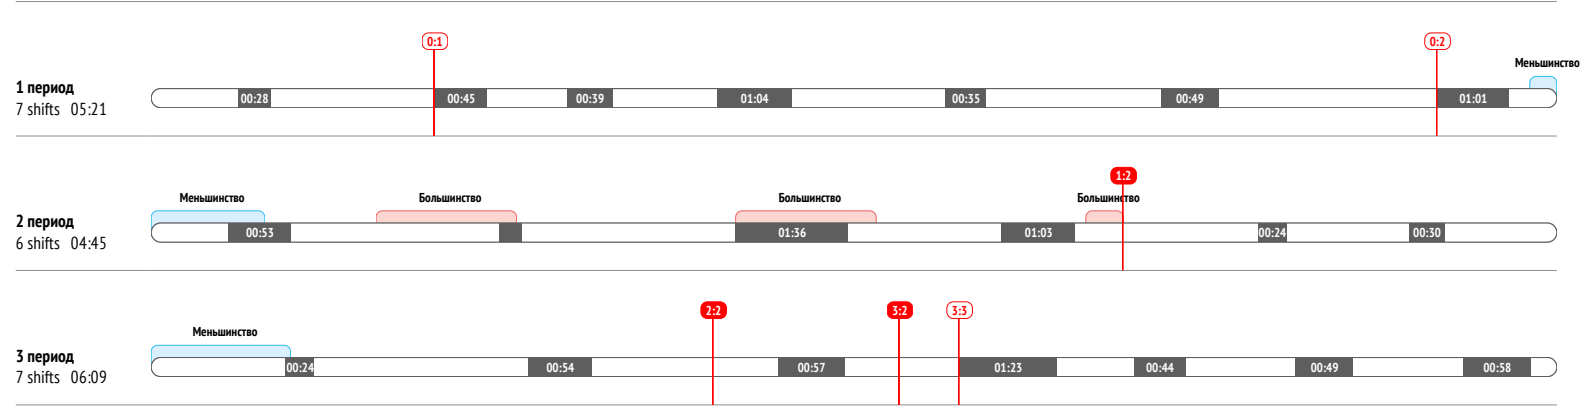

Статистика

InStat Index	-
Заброшенные шайбы	-
Голевые передачи	-
Очки	-
Плюс минус	-

Время на льду	17:41
Смены	23
Средняя длительность смены	00:46
Время в большинстве	02:47
Время в меньшинстве	00:35
Штрафное время	-

Броски / в створ	3 / 0
Броски в большинстве	3 / 0

CORSI	2
CORSI+	9
CORSI-	7

Силовые приемы	-
Силовые приемы соперника	-

Вбрасывания / выигранные	4 / 3 75%
Вбрасывания в своей зоне	-
Вбрасывания в чужой зоне	4 / 3 75%

Единоборства / выигранные	7 / 2 29%
Единоборства в своей зоне	2 / 1 50%
Единоборства в чужой зоне	4 / 0 0%
Заблокированные броски	-

Потери шайбы	2
Потери в своей зоне	-

Возвраты шайбы	4
Возвраты в чужой зоне	1

Входы в зону	4
Входы через пас	1
Входы через ведение	2
Входы через вброс	1

xG	-
xG / броски	-
xG / голы	-
xG команды при игроке на льду	-
xG соперника при игроке на льду	-

События матча