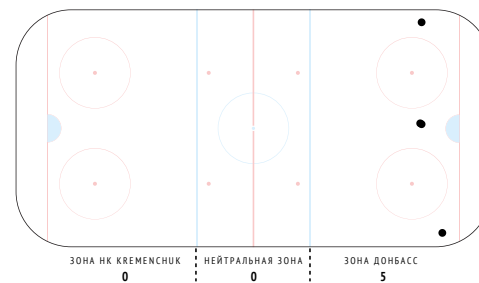

Потери шайбы