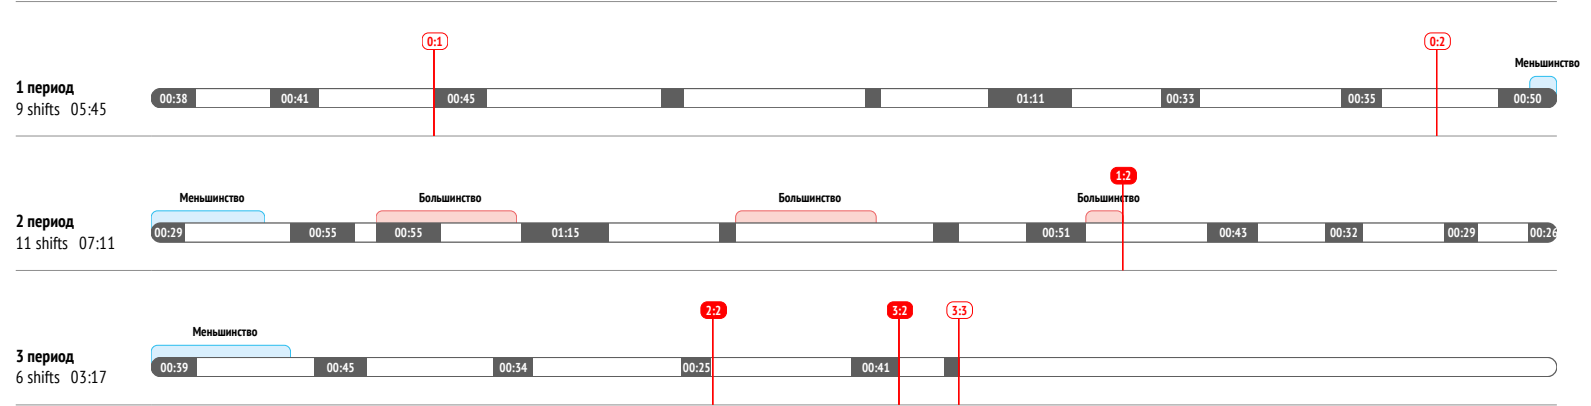

Статистика

InStat Index	-
Заброшенные шайбы	-
Голевые передачи	-
Очки	-
Плюс минус	-

Время на льду	16:19
Смены	26
Средняя длительность смены	00:38
Время в большинстве	00:56
Время в меньшинстве	01:35
Штрафное время	-

Броски / в створ	4 / 0
Броски в большинстве	-

CORSI	9
CORSI+	19
CORSI-	10

Силовые приемы	-
Силовые приемы соперника	1

Единоборства / выигранные	5 / 2 40%
Единоборства в своей зоне	3 / 2 67%
Единоборства в чужой зоне	1 / 0 0%
Заблокированные броски	-

Потери шайбы	5
Потери в своей зоне	1

Возвраты шайбы	2
Возвраты в чужой зоне	-

Входы в зону	-
Входы через пас	-
Входы через ведение	-
Входы через вброс	-

xG	-
xG / броски	-
xG / голы	-
xG команды при игроке на льду	-
xG соперника при игроке на льду	-

События матча