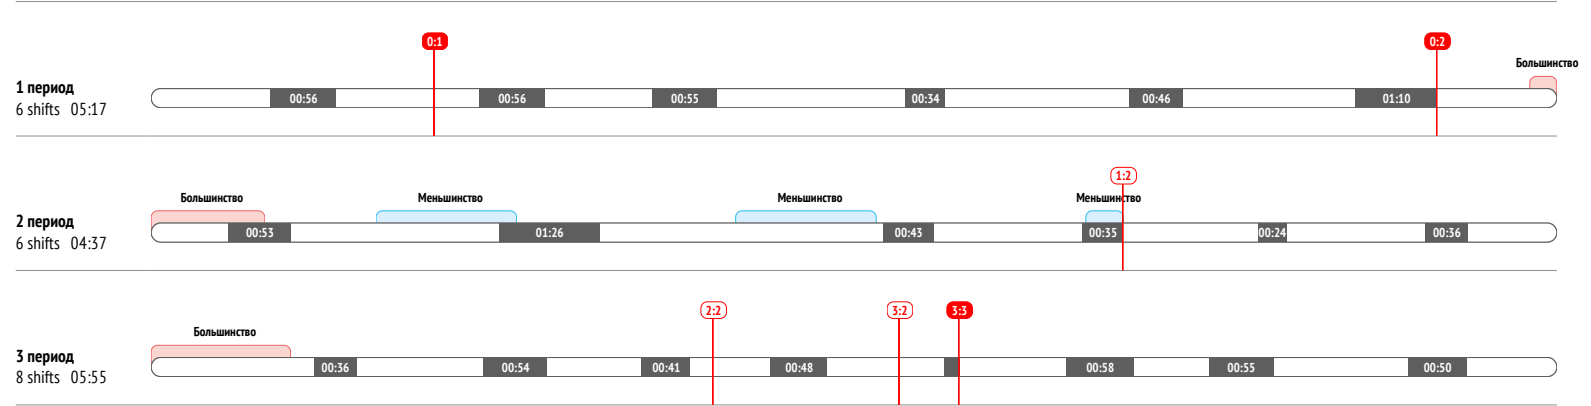

Статистика

InStat Index	-
Заброшенные шайбы	1
Голевые передачи	2
Очки	3
Плюс минус	3

Время на льду	18:57
Смены	23
Средняя длительность смены	00:49
Время в большинстве	00:31
Время в меньшинстве	00:47
Штрафное время	-

Броски / в створ	7 / 6
Броски в большинстве	-

CORSI	-3
CORSI+	20
CORSI-	23

Силовые приемы	1
Силовые приемы соперника	2

Единоборства / выигранные	9 / 4 44%
Единоборства в своей зоне	2 / 2 100%
Единоборства в чужой зоне	4 / 2 50%
Заблокированные броски	-

Потери шайбы	7
Потери в своей зоне	1

Возвраты шайбы	3
Возвраты в чужой зоне	1

Входы в зону	10
Входы через пас	2
Входы через ведение	8
Входы через вброс	-

xG	-
xG / броски	-
xG / голы	-
xG команды при игроке на льду	-
xG соперника при игроке на льду	-

События матча