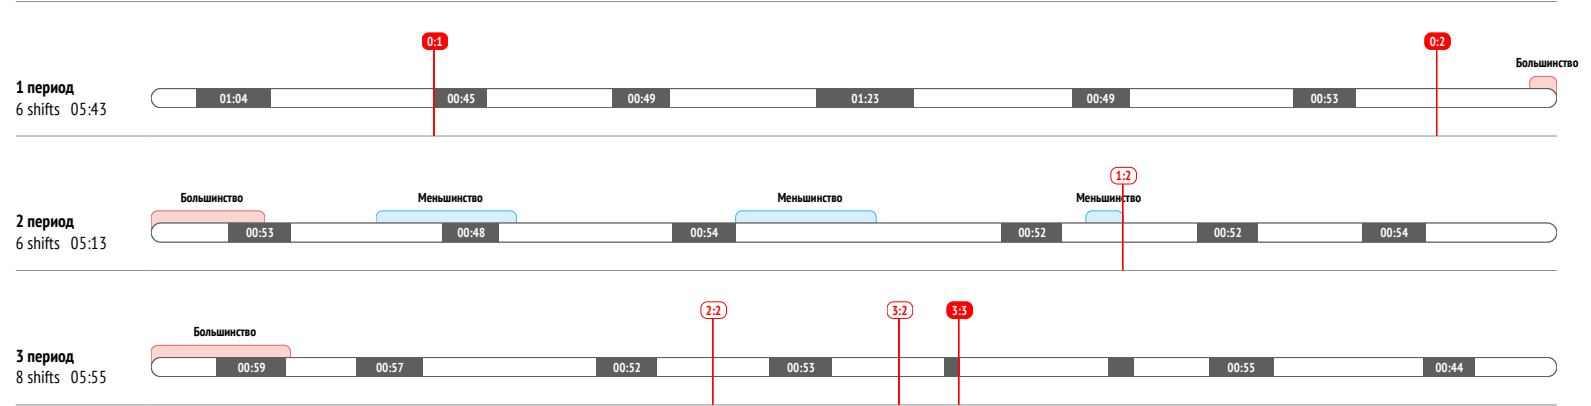

Статистика

InStat Index	-
Заброшенные шайбы	-
Голевые передачи	1
Очки	1
Плюс минус	1

Время на льду	17:47
Смены	22
Средняя длительность смены	00:49
Время в большинстве	01:31
Время в меньшинстве	01:26
Штрафное время	-

Броски / в створ	7 / 4
Броски в большинстве	-

CORSI	-8
CORSI+	10
CORSI-	18

Силовые приемы	-
Силовые приемы соперника	1

Единоборства / выигранные	20 / 12 60%
Единоборства в своей зоне	2 / 2 100%
Единоборства в чужой зоне	11 / 7 64%
Заблокированные броски	-

Потери шайбы	5
Потери в своей зоне	-

Возвраты шайбы	4
Возвраты в чужой зоне	1

Входы в зону	4
Входы через пас	-
Входы через ведение	4
Входы через вброс	-

xG	-
xG / броски	-
xG / голы	-
xG команды при игроке на льду	-
xG соперника при игроке на льду	-

События матча