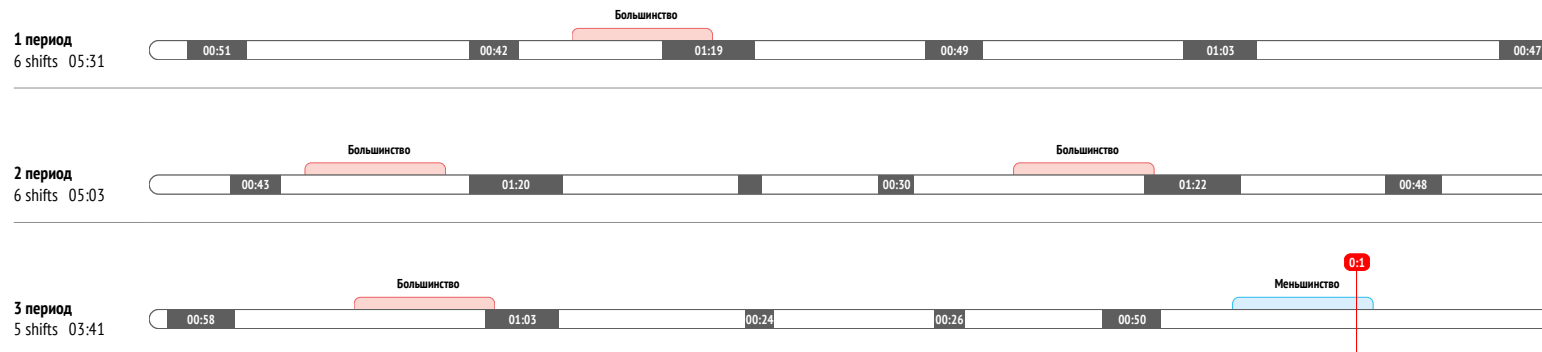

Статистика

InStat Index	-
Заброшенные шайбы	-
Голевые передачи	-
Очки	-
Плюс минус	-

Время на льду	14:18
Смены	17
Средняя длительность смены	00:50
Время в большинстве	00:58
Время в меньшинстве	-
Штрафное время	-

Броски / в створ	4 / 3
Броски в большинстве	-

CORSI	4
CORSI+	10
CORSI-	6

Силовые приемы	-
Силовые приемы соперника	-

Единоборства / выигранные	12 / 3	25%
Единоборства в своей зоне	2 / 1	50%
Единоборства в чужой зоне	10 / 2	20%
Заблокированные броски	1	

Потери шайбы	4
Потери в своей зоне	-

Возвраты шайбы	1
Возвраты в чужой зоне	-

Входы в зону	3
Входы через пас	1
Входы через ведение	2
Входы через вброс	-

xG	-
xG / броски	-
xG / голы	-
xG команды при игроке на льду	-
xG соперника при игроке на льду	-

События матча