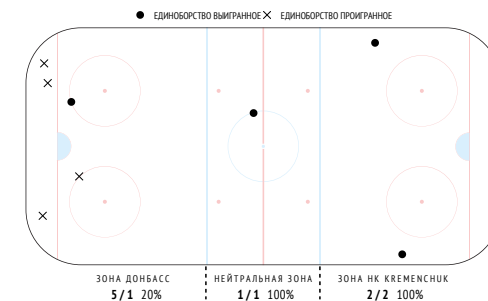

Единоборства