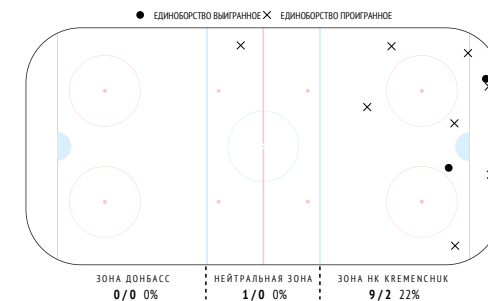

События матча

Броски по воротам

Потери шайбы

Единоборства

Возвраты шайбы

Силовые приемы

Статистика

InStat Index	-
Заброшенные шайбы	-
Голевые передачи	-
Очки	-
Плюс минус	-