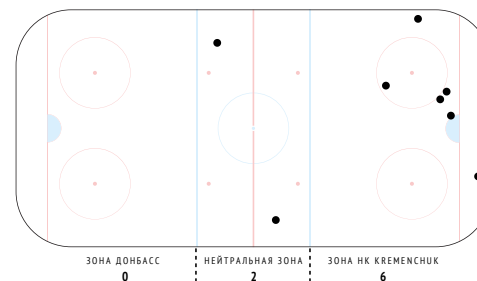

Потери шайбы