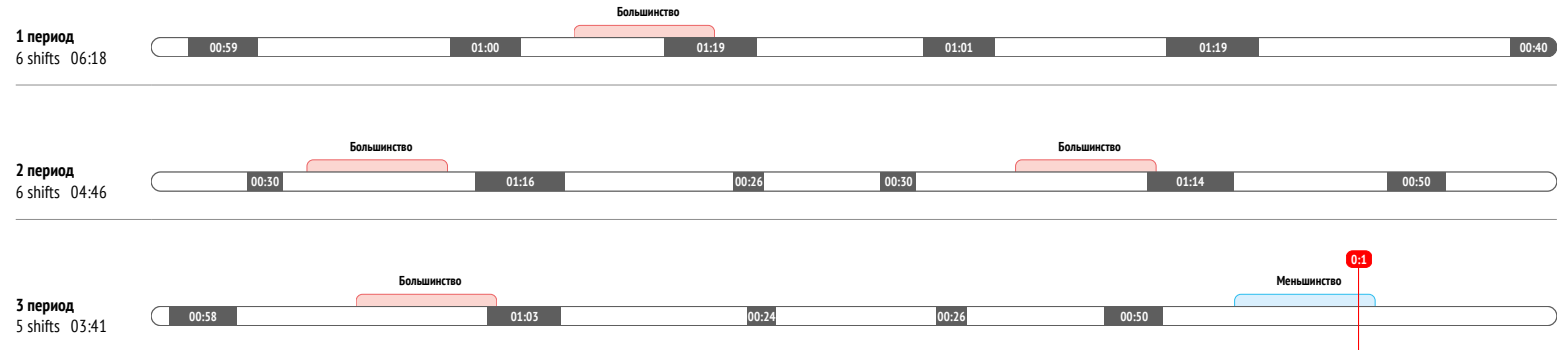

Статистика

InStat Index	-
Заброшенные шайбы	-
Голевые передачи	-
Очки	-
Плюс минус	-
Время на льду	14:46
Смены	17
Средняя длительность смены	00:52
Время в большинстве	00:58
Время в меньшинстве	-
Штрафное время	-
Броски / в створ	3 / 3
Броски в большинстве	-
CORSI	2
CORSI+	8
CORSI-	6
Силовые приемы	-
Силовые приемы соперника	2
Вбрасывания / выигранные	8 / 6 75%
Вбрасывания в своей зоне	2 / 1 50%
Вбрасывания в чужой зоне	6 / 5 83%
Единоборства / выигранные	11 / 3 27%
Единоборства в своей зоне	3 / 0 0%
Единоборства в чужой зоне	8 / 3 38%
Заблокированные броски	-
Потери шайбы	6
Потери в своей зоне	1
Возвраты шайбы	4
Возвраты в чужой зоне	-
Входы в зону	2
Входы через пас	-
Входы через ведение	2
Входы через вброс	-
xG	-
xG / броски	-
xG / голы	-
xG команды при игроке на льду	-
xG соперника при игроке на льду	-

События матча