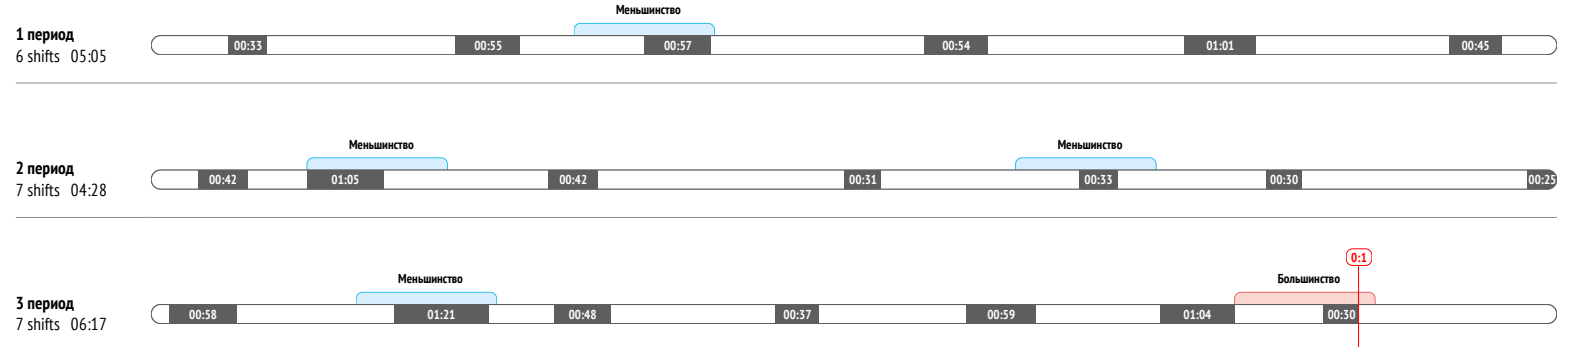

Входы в зону	4
Входы через пас	-
Входы через ведение	4
Входы через вброс	-

xG	-
xG / броски	-
xG / голы	-
xG команды при игроке на льду	-
xG соперника при игроке на льду	-

События матча

Броски по воротам