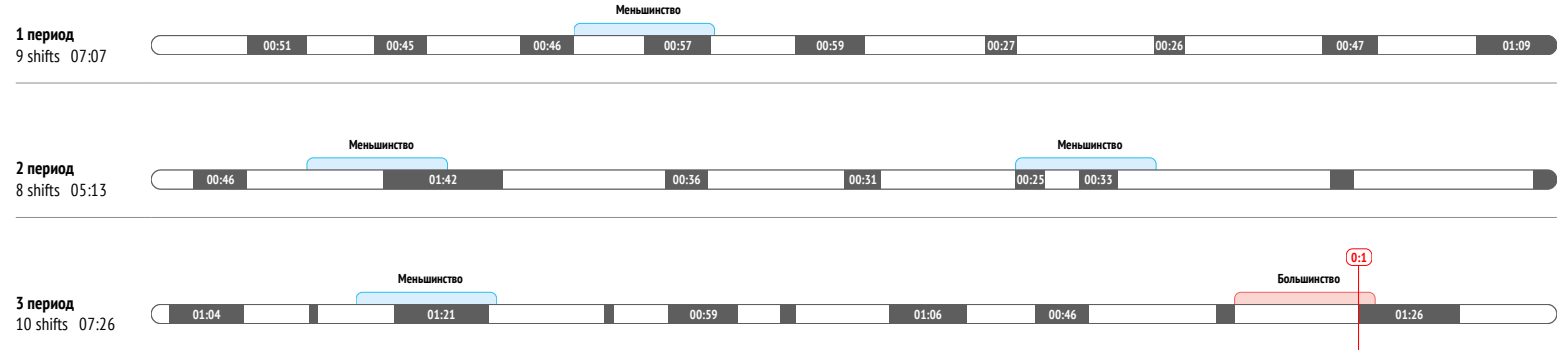

Статистика

InStat Index	-
Заброшенные шайбы	-
Голевые передачи	-
Очки	-
Плюс минус	-

Время на льду	19:47
Смены	27
Средняя длительность смены	00:44
Время в большинстве	00:14
Время в меньшинстве	04:11
Штрафное время	-

Броски / в створ	2 / 2
Броски в большинстве	-

CORSI	-3
CORSI+	11
CORSI-	14

Силовые приемы	1
Силовые приемы соперника	2

Единоборства / выигранные	9 / 8 89%
Единоборства в своей зоне	9 / 8 89%
Единоборства в чужой зоне	-
Заблокированные броски	1

Потери шайбы	6
Потери в своей зоне	1

Возвраты шайбы	8
Возвраты в чужой зоне	-

Входы в зону	1
Входы через пас	1
Входы через ведение	-
Входы через вброс	-

xG	-
xG / броски	-
xG / голы	-
xG команды при игроке на льду	-
xG соперника при игроке на льду	-

События матча