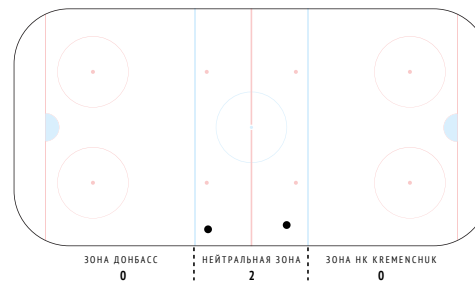

Потери шайбы