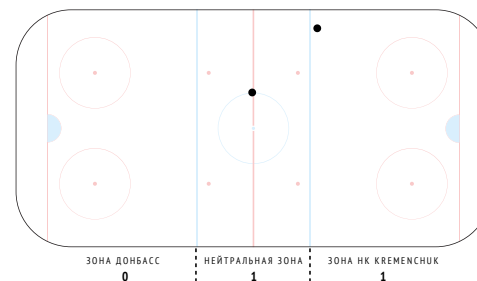

Потери шайбы