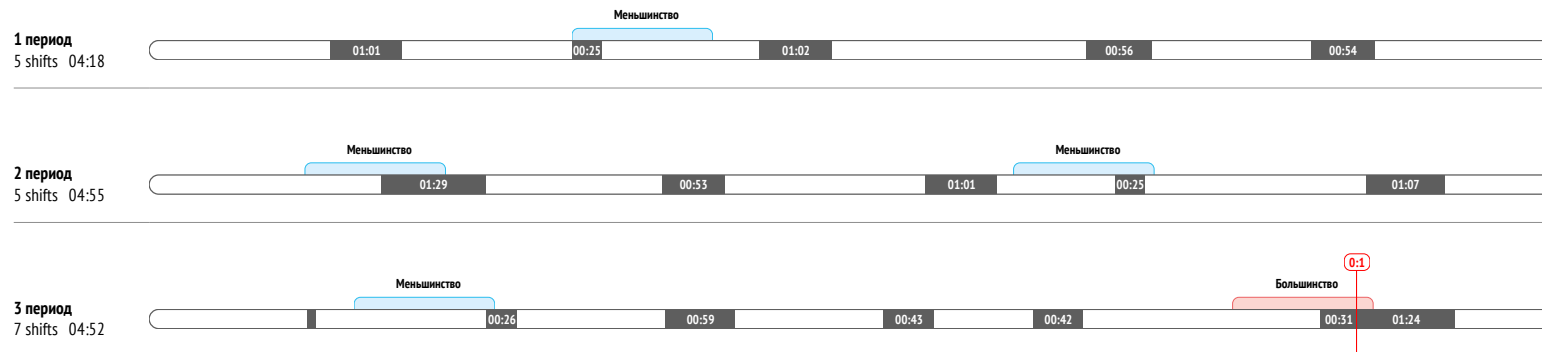

Статистика

InStat Index	-
Заброшенные шайбы	-
Голевые передачи	-
Очки	-
Плюс минус	-1

Время на льду	14:05
Смены	17
Средняя длительность смены	00:50
Время в большинстве	00:45
Время в меньшинстве	01:52
Штрафное время	-

Броски / в створ	2 / 2
Броски в большинстве	-

CORSI	-6
CORSI+	6
CORSI-	12

Силовые приемы	-
Силовые приемы соперника	-

Вбрасывания / выигранные	10 / 4	40%
Вбрасывания в своей зоне	3 / 0	0%
Вбрасывания в чужой зоне	2 / 2	100%

Единоборства / выигранные	4 / 1	25%
Единоборства в своей зоне	2 / 0	0%
Единоборства в чужой зоне	2 / 1	50%
Заблокированные броски	-	

Потери шайбы	3
Потери в своей зоне	1

Возвраты шайбы	3
Возвраты в чужой зоне	-

Входы в зону	-
Входы через пас	-
Входы через ведение	-
Входы через вброс	-

xG	-
xG / броски	-
xG / голы	-
xG команды при игроке на льду	-
xG соперника при игроке на льду	-

События матча