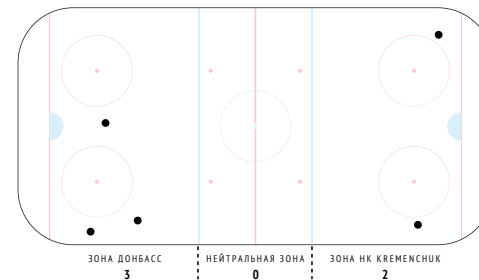

Потери шайбы	4
Потери в своей зоне	1

Возвраты шайбы	5
Возвраты в чужой зоне	2

Входы в зону	1
Входы через пас	1
Входы через ведение	-
Входы через вброс	-

xG	-
xG / броски	-
xG / голы	-
xG команды при игроке на льду	-
xG соперника при игроке на льду	-

События матча

Броски по воротам

Потери шайбы

Единоборства

Возвраты шайбы

Силовые приемы

Статистика

InStat Index	—	
Время на льду	59:07	
Время в меньшинстве	02:00	
Пропущенные шайбы	—	