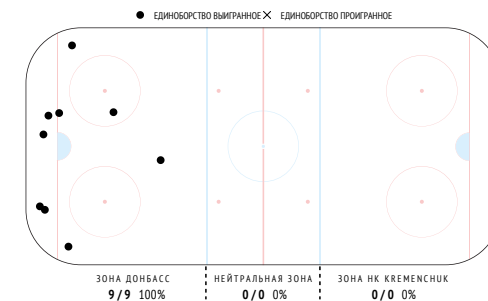

События матча

Броски по воротам

Потери шайбы

Единоборства

Возвраты шайбы

Силовые приемы

Статистика

InStat Index	-
Заброшенные шайбы	-
Голевые передачи	-
Очки	-
Плюс минус	-