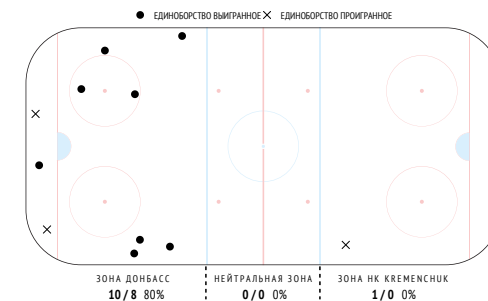

События матча

Броски по воротам

Потери шайбы

Единоборства

Возвраты шайбы

Силовые приемы

Статистика

InStat Index	-
Заброшенные шайбы	-
Голевые передачи	-
Очки	-
Плюс минус	-