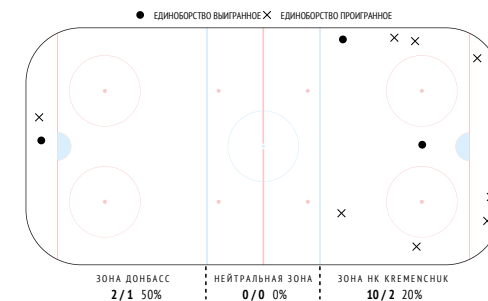

Единоборства