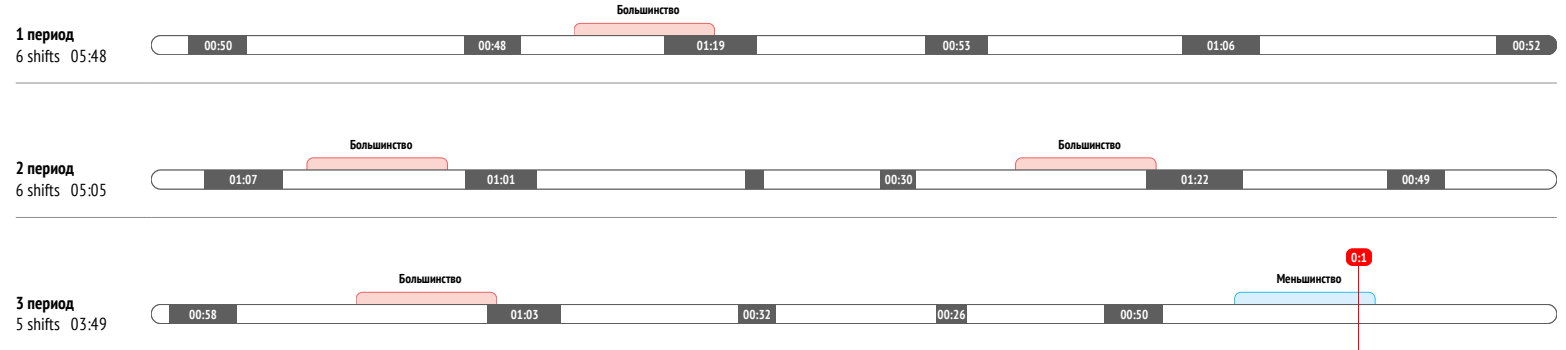

Статистика

InStat Index	—
Заброшенные шайбы	—
Голевые передачи	—
Очки	—
Плюс минус	—
Время на льду	14:44
Смены	17
Средняя длительность смены	00:52
Время в большинстве	00:58
Время в меньшинстве	-
Штрафное время	-
Броски / в створ	1 / 0
Броски в большинстве	—
CORSI	4
CORSI+	10
CORSI-	6
Силовые приемы	1
Силовые приемы соперника	—
Единоборства / выигранные	6 / 2 33%
Единоборства в своей зоне	2 / 0 0%
Единоборства в чужой зоне	3 / 2 67%
Заблокированные броски	—
Потери шайбы	5
Потери в своей зоне	—
Возвраты шайбы	2
Возвраты в чужой зоне	—
Входы в зону	2
Входы через пас	—
Входы через ведение	2
Входы через вброс	—
xG	—
xG / броски	—
xG / голы	—
xG команды при игроке на льду	—
xG соперника при игроке на льду	—

События матча