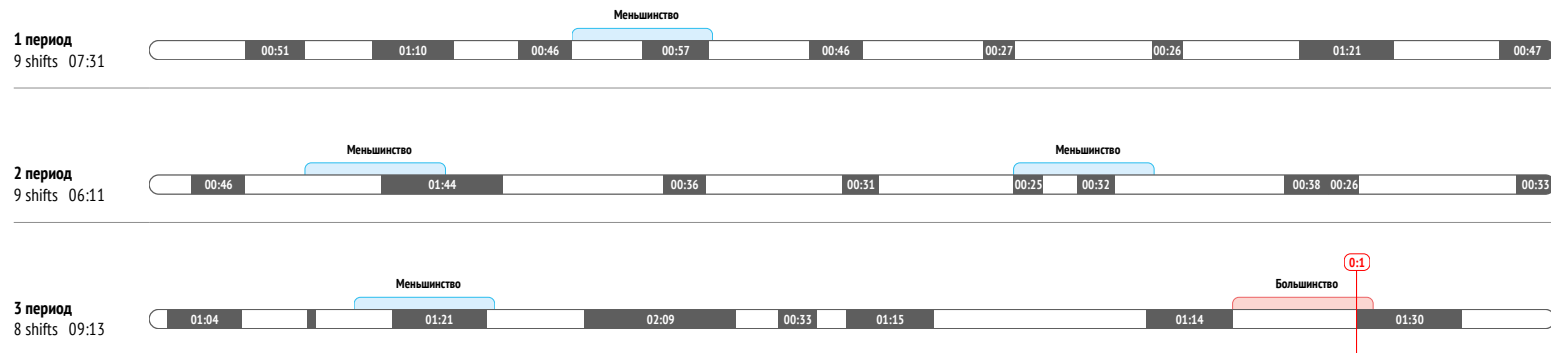

Статистика

InStat Index	-
Заброшенные шайбы	-
Голевые передачи	-
Очки	-
Плюс минус	-

Время на льду	22:52
Смены	26
Средняя длительность смены	00:53
Время в большинстве	00:14
Время в меньшинстве	04:10
Штрафное время	-

Броски / в створ	4 / 1
Броски в большинстве	-

CORSI	-5
CORSI+	12
CORSI-	17

Силовые приемы	1
Силовые приемы соперника	-

Единоборства / выигранные	6 / 5 83%
Единоборства в своей зоне	4 / 3 75%
Единоборства в чужой зоне	2 / 2 100%
Заблокированные броски	1

Потери шайбы	4
Потери в своей зоне	1

Возвраты шайбы	3
Возвраты в чужой зоне	-

Входы в зону	2
Входы через пас	2
Входы через ведение	-
Входы через вброс	-

xG	-
xG / броски	-
xG / голы	-
xG команды при игроке на льду	-
xG соперника при игроке на льду	-

События матча