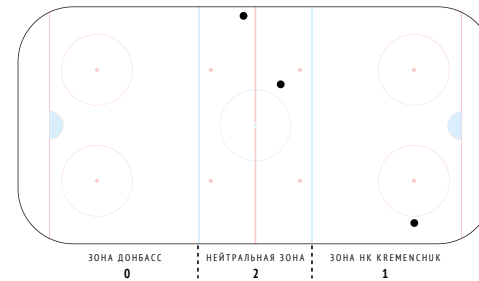

Потери шайбы