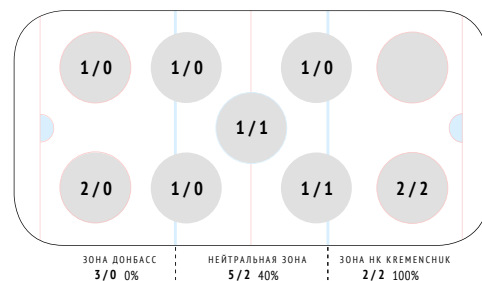

Вбрасывания / выигранные