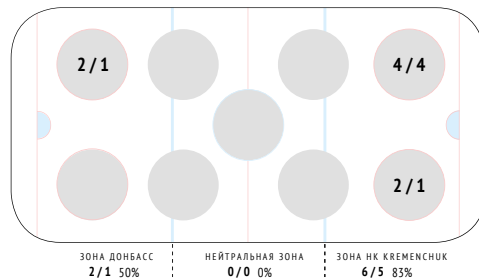

События матча

Броски по воротам

Потери шайбы

Единоборства

Вбрасывания / выигранные

Возвраты шайбы

Силовые приемы

Статистика