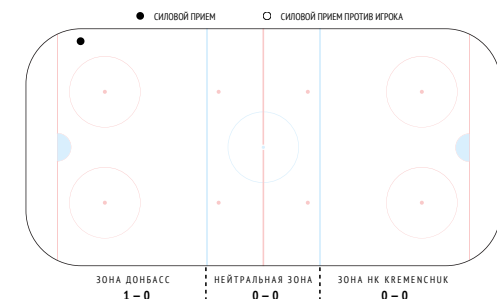

Возвраты шайбы	3
Возвраты в чужой зоне	-

Входы в зону	2
Входы через пас	2
Входы через ведение	-
Входы через вброс	-

xG	-
xG / броски	-
xG / голы	-
xG команды при игроке на льду	-
xG соперника при игроке на льду	-

События матча

Броски по воротам

Потери шайбы

Единоборства

Возвраты шайбы

Силовые приемы

Статистика

InStat Index	-
Заброшенные шайбы	-
Голевые передачи	-
Очки	-
Плюс минус	-

Время на льду	21:18
Смены	25
Средняя длительность смены	00:51
Время в большинстве	01:34
Время в меньшинстве	01:37
Штрафное время	-

Броски / в створ	2 / 0
Броски в большинстве	1 / 0

CORSI	-8
CORSI+	10
CORSI-	18