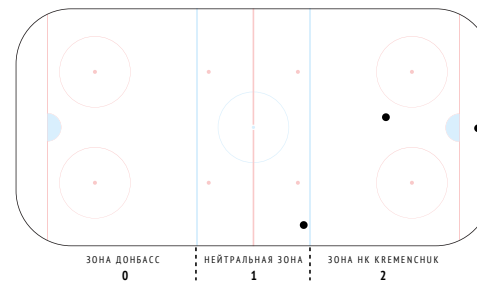

Потери шайбы