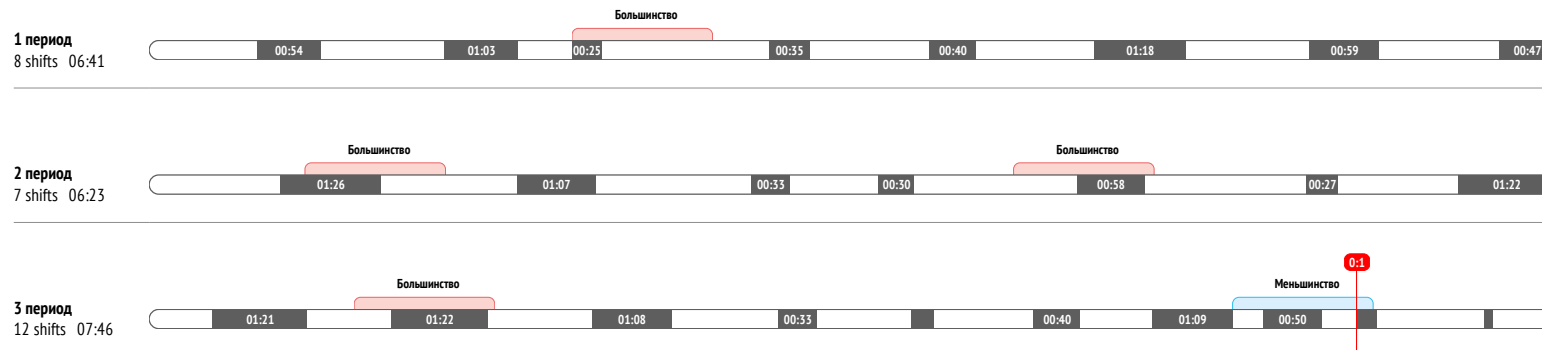

Статистика

InStat Index	-
Заброшенные шайбы	-
Голевые передачи	-
Очки	-
Плюс минус	-

Время на льду	20:46
Смены	27
Средняя длительность смены	00:46
Время в большинстве	03:50
Время в меньшинстве	01:03
Штрафное время	-

Броски / в створ	2 / 2
Броски в большинстве	1 / 1

CORSI	-1
CORSI+	9
CORSI-	10

Силовые приемы	3
Силовые приемы соперника	-

Единоборства / выигранные	11 / 8 73%
Единоборства в своей зоне	10 / 8 80%
Единоборства в чужой зоне	1 / 0 0%
Заблокированные броски	2

Потери шайбы	2
Потери в своей зоне	-

Возвраты шайбы	4
Возвраты в чужой зоне	-

Входы в зону	5
Входы через пас	4
Входы через ведение	-
Входы через вброс	1

xG	-
xG / броски	-
xG / голы	-
xG команды при игроке на льду	-
xG соперника при игроке на льду	-

События матча