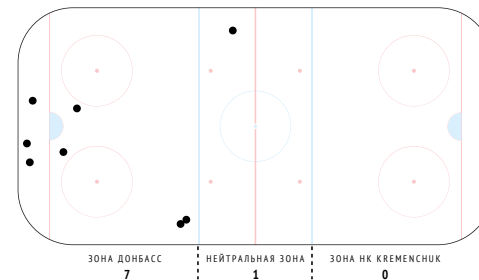

Возвраты шайбы	8
Возвраты в чужой зоне	-

Входы в зону	1
Входы через пас	1
Входы через ведение	-
Входы через вброс	-

xG	-
xG / броски	-
xG / голы	-
xG команды при игроке на льду	-
xG соперника при игроке на льду	-

События матча

Броски по воротам

Потери шайбы

Единоборства

Возвраты шайбы

Силовые приемы

Статистика

InStat Index	-
Заброшенные шайбы	-
Голевые передачи	-
Очки	-
Плюс минус	-

Время на льду	22:52
Смены	26
Средняя длительность смены	00:53
Время в большинстве	00:14
Время в меньшинстве	04:10
Штрафное время	-

Броски / в створ	4 / 1
Броски в большинстве	-

CORSI	-5
CORSI+	12
CORSI-	17