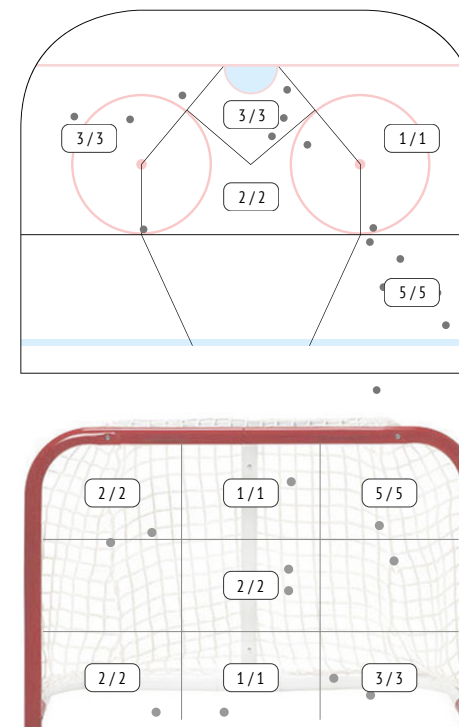

Над правым плечом	—	—	—
Над левым плечом	1	1	100%
Над блином	2	2	100%
Над ловушкой	5	5	100%
В тело, голова	2	2	100%
Правая подмышка	—	—	—
Левая подмышка	—	—	—
Под блином	—	—	—
Под ловушкой	—	—	—
Правый щиток	2	2	100%
Левый щиток	3	3	100%
В дом	1	1	100%

Отраженные броски	16	
С отскоком без контроля	2	13%
С отскоком под контролем	8	50%
С фиксацией после отскока	1	6%
С фиксацией сразу	5	31%

События матча

Зоны бросков относительно вратаря

Карта бросков

Статистика