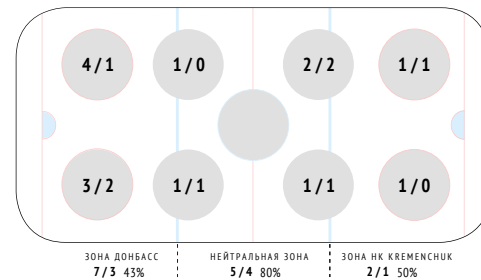

Потери шайбы	3
Потери в своей зоне	-

Возвраты шайбы	1
Возвраты в чужой зоне	-

Входы в зону	2
Входы через пас	1
Входы через ведение	1
Входы через вброс	-

xG	-
xG / броски	-
xG / голы	-
xG команды при игроке на льду	-
xG соперника при игроке на льду	-

События матча

Броски по воротам

Потери шайбы

Единоборства

Вбрасывания / выигранные

Возвраты шайбы

Силовые приемы

Статистика