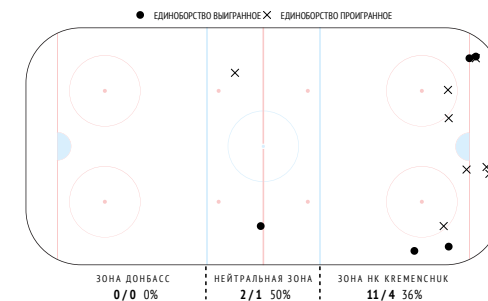

Единоборства