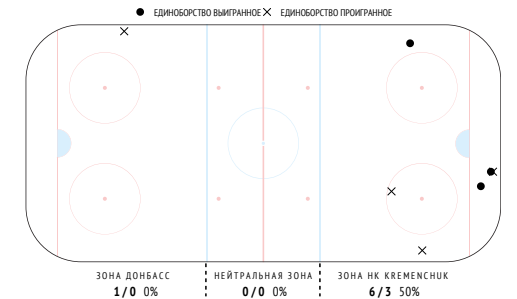

События матча

Броски по воротам

Потери шайбы

Единоборства

Возвраты шайбы

Силовые приемы

Статистика

InStat Index	-
Заброшенные шайбы	-
Голевые передачи	-
Очки	-
Плюс минус	-

Время на льду	13:44
Смены	15
Средняя длительность смены	00:55
Время в большинстве	-
Время в меньшинстве	03:25
Штрафное время	-

Броски / в створ	1 / 0
Броски в большинстве	-

CORSI	-7
CORSI+	6
CORSI-	13

Силовые приемы	1
Силовые приемы соперника	1