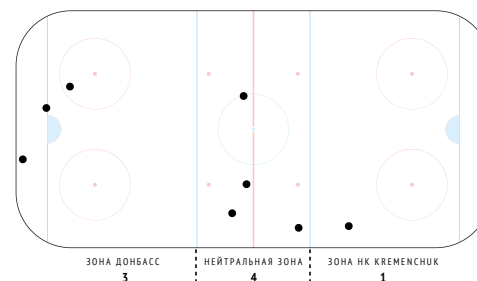

Возвраты шайбы