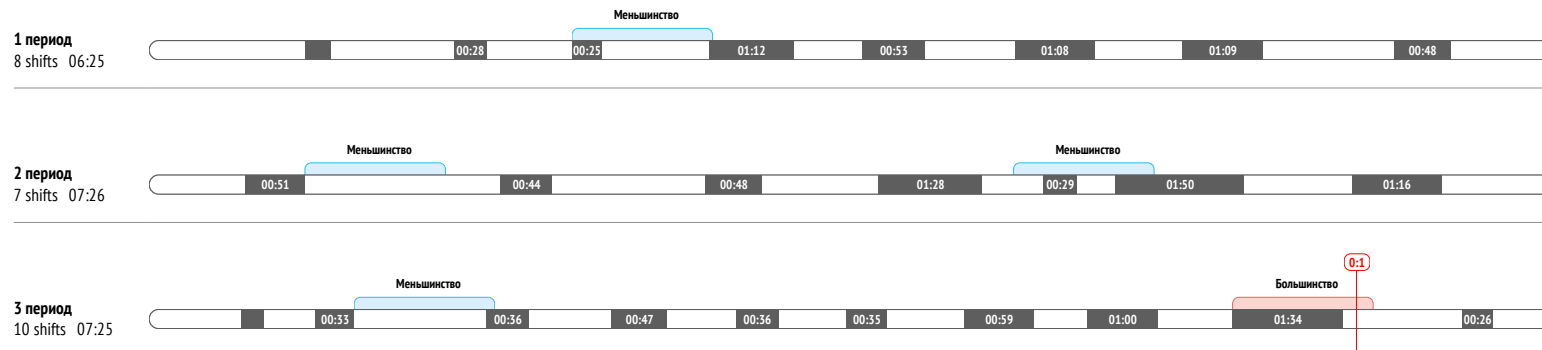

Статистика

InStat Index	-
Заброшенные шайбы	-
Голевые передачи	-
Очки	-
Плюс минус	-

Время на льду	21:18
Смены	25
Средняя длительность смены	00:51
Время в большинстве	01:34
Время в меньшинстве	01:37
Штрафное время	-

Броски / в створ	2 / 0
Броски в большинстве	1 / 0

CORSI	-8
CORSI+	10
CORSI-	18

Силовые приемы	3
Силовые приемы соперника	-

Единоборства / выигранные	10 / 6	60%
Единоборства в своей зоне	9 / 5	56%
Единоборства в чужой зоне	-	-
Заблокированные броски	4	-

Потери шайбы	2
Потери в своей зоне	-

Возвраты шайбы	5
Возвраты в чужой зоне	-

Входы в зону	1
Входы через пас	-
Входы через ведение	1
Входы через вброс	-

xG	-
xG / броски	-
xG / голы	-
xG команды при игроке на льду	-
xG соперника при игроке на льду	-

События матча