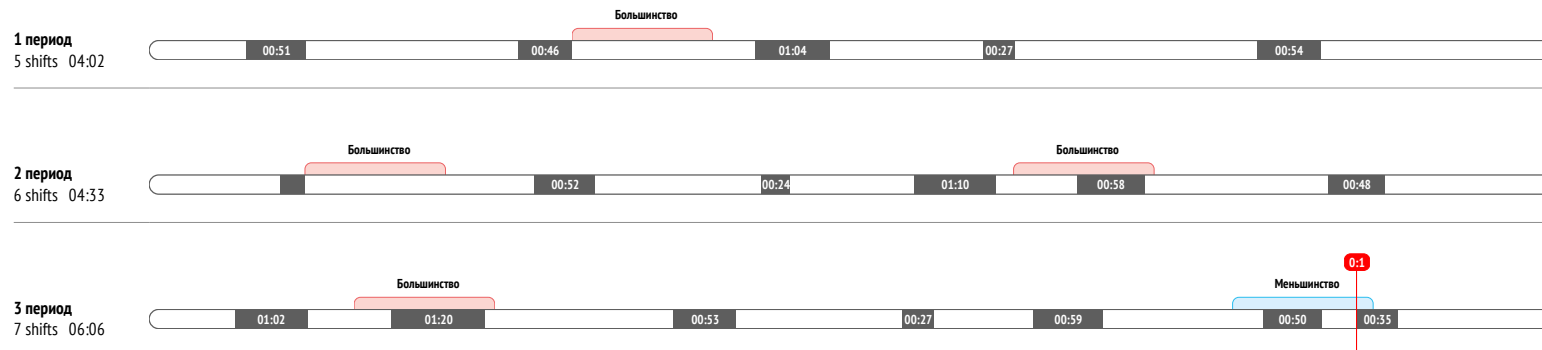

Статистика

InStat Index	-
Заброшенные шайбы	-
Голевые передачи	-
Очки	-
Плюс минус	-

Время на льду	14:40
Смены	18
Средняя длительность смены	00:49
Время в большинстве	02:19
Время в меньшинстве	01:03
Штрафное время	-

Броски / в створ	2 / 1
Броски в большинстве	1 / 0

CORSI	3
CORSI+	9
CORSI-	6

Силовые приемы	1
Силовые приемы соперника	2

Вбрасывания / выигранные	5 / 2	40%
Вбрасывания в своей зоне	-	
Вбрасывания в чужой зоне	5 / 2	40%

Единоборства / выигранные	13 / 5	38%
Единоборства в своей зоне	1 / 1	100%
Единоборства в чужой зоне	9 / 3	33%
Заблокированные броски	1	

Потери шайбы	3
Потери в своей зоне	-

Возвраты шайбы	-
Возвраты в чужой зоне	-

Входы в зону	3
Входы через пас	1
Входы через ведение	1
Входы через вброс	1

xG	-
xG / броски	-
xG / голы	-
xG команды при игроке на льду	-
xG соперника при игроке на льду	-

События матча