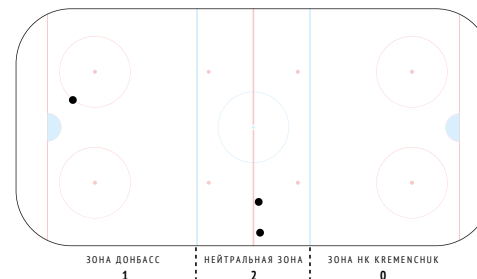

Возвраты шайбы