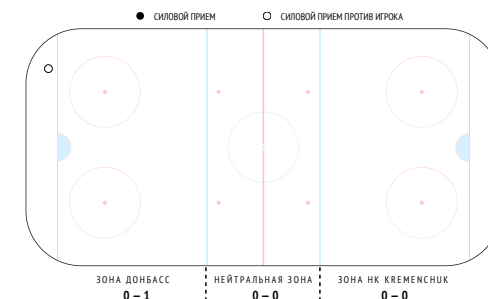

Силовые приемы