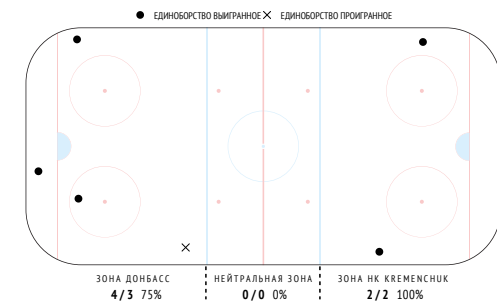

Возвраты шайбы	3
Возвраты в чужой зоне	-

Входы в зону	2
Входы через пас	2
Входы через ведение	-
Входы через вброс	-

xG	-
xG / броски	-
xG / голы	-
xG команды при игроке на льду	-
xG соперника при игроке на льду	-

События матча

Броски по воротам

Потери шайбы

Единоборства

Возвраты шайбы

Силовые приемы

Статистика

InStat Index	-
Заброшенные шайбы	-
Голевые передачи	-
Очки	-
Плюс минус	-

Время на льду	21:18
Смены	25
Средняя длительность смены	00:51
Время в большинстве	01:34
Время в меньшинстве	01:37
Штрафное время	-

Броски / в створ	2 / 0
Броски в большинстве	1 / 0

CORSI	-8
CORSI+	10
CORSI-	18