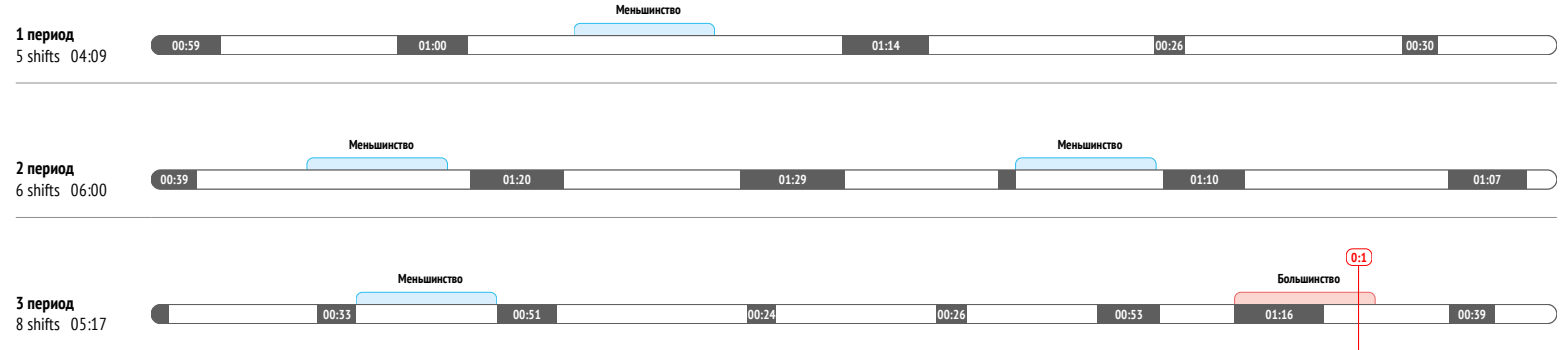

Статистика

InStat Index	-
Заброшенные шайбы	-
Голевые передачи	-
Очки	-
Плюс минус	-

Время на льду	15:27
Смены	19
Средняя длительность смены	00:49
Время в большинстве	01:16
Время в меньшинстве	-
Штрафное время	-

Броски / в створ	7 / 4
Броски в большинстве	1 / 1

CORSI	-4
CORSI+	11
CORSI-	15

Силовые приемы	-
Силовые приемы соперника	2

Единоборства / выигранные	6 / 3 50%
Единоборства в своей зоне	1 / 1 100%
Единоборства в чужой зоне	5 / 2 40%
Заблокированные броски	-

Потери шайбы	4
Потери в своей зоне	-

Возвраты шайбы	5
Возвраты в чужой зоне	1

Входы в зону	3
Входы через пас	-
Входы через ведение	2
Входы через вброс	1

xG	-
xG / броски	-
xG / голы	-
xG команды при игроке на льду	-
xG соперника при игроке на льду	-

События матча