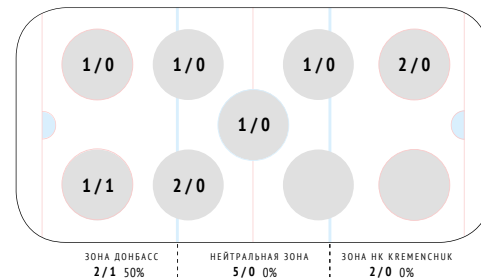

События матча

Броски по воротам

Потери шайбы

Единоборства

Вбрасывания / выигранные

Возвраты шайбы

Силовые приемы

Статистика