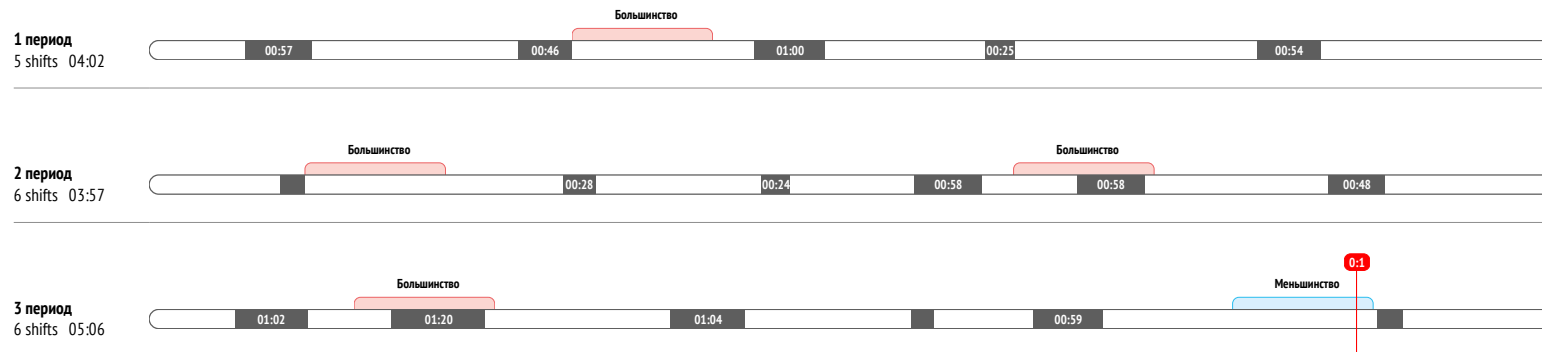

Статистика

InStat Index	-
Заброшенные шайбы	-
Голевые передачи	-
Очки	-
Плюс минус	-

Время на льду	13:06
Смены	17
Средняя длительность смены	00:46
Время в большинстве	02:19
Время в меньшинстве	-
Штрафное время	-

Броски / в створ	5 / 3
Броски в большинстве	-

CORSI	4
CORSI+	9
CORSI-	5

Силовые приемы	-
Силовые приемы соперника	-

Единоборства / выигранные	7 / 2 29%
Единоборства в своей зоне	2 / 1 50%
Единоборства в чужой зоне	5 / 1 20%
Заблокированные броски	-

Потери шайбы	3
Потери в своей зоне	-

Возвраты шайбы	3
Возвраты в чужой зоне	-

Входы в зону	1
Входы через пас	-
Входы через ведение	1
Входы через вброс	-

xG	-
xG / броски	-
xG / голы	-
xG команды при игроке на льду	-
xG соперника при игроке на льду	-

События матча