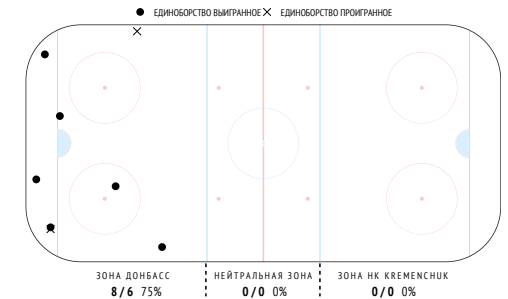

Потери шайбы	9
Потери в своей зоне	3

Возвраты шайбы	9
Возвраты в чужой зоне	-

Входы в зону	1
Входы через пас	1
Входы через ведение	-
Входы через вброс	-

xG	-
xG / броски	-
xG / голы	-
xG команды при игроке на льду	-
xG соперника при игроке на льду	-

События матча

Броски по воротам

Потери шайбы

Единоборства

Возвраты шайбы

Силовые приемы

Статистика

InStat Index	-
Заброшенные шайбы	-
Голевые передачи	-
Очки	-
Плюс минус	-1

Время на льду	21:51
Смены	26
Средняя длительность смены	00:50
Время в большинстве	00:12
Время в меньшинстве	02:19
Штрафное время	-

Броски / в створ	1 / 1
Броски в большинстве	-

CORSI	-5
CORSI+	15
CORSI-	20