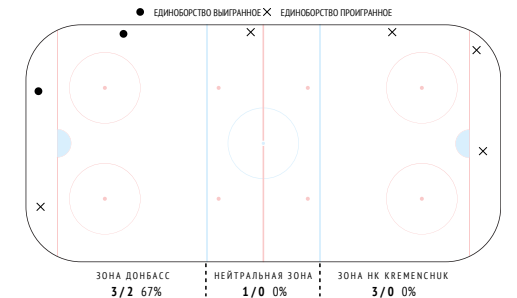

Единоборства / выигранные	7 / 2 29%
Единоборства в своей зоне	3 / 2 67%
Единоборства в чужой зоне	3 / 0 0%
Заблокированные броски	-

Потери шайбы	3
Потери в своей зоне	-

Возвраты шайбы	3
Возвраты в чужой зоне	-

Входы в зону	4
Входы через пас	-
Входы через ведение	4
Входы через вброс	-

xG	-
xG / броски	-
xG / голы	-
xG команды при игроке на льду	-
xG соперника при игроке на льду	-

События матча

Броски по воротам

Потери шайбы

Единоборства

Вбрасывания / выигранные

Возвраты шайбы

Силовые приемы

Статистика

InStat Index	-
Заброшенные шайбы	-
Голевые передачи	-
Очки	-
Плюс минус	-

Время на льду	14:03
Смены	18
Средняя длительность смены	00:47
Время в большинстве	-
Время в меньшинстве	01:55
Штрафное время	02:00