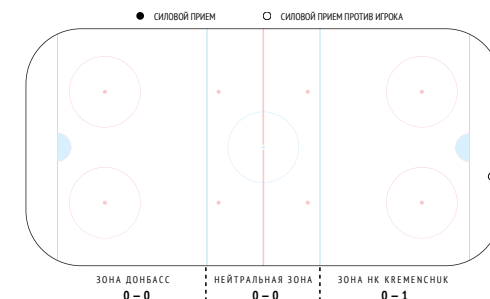

Силовые приемы