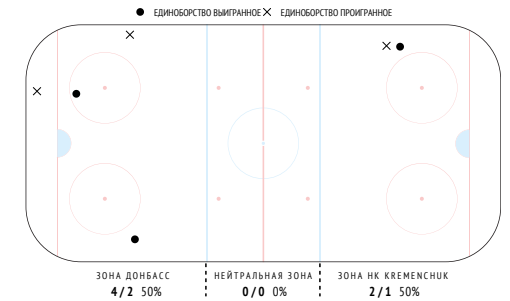

Потери шайбы	3
Потери в своей зоне	-

Возвраты шайбы	1
Возвраты в чужой зоне	-

Входы в зону	2
Входы через пас	1
Входы через ведение	1
Входы через вброс	-

xG	-
xG / броски	-
xG / голы	-
xG команды при игроке на льду	-
xG соперника при игроке на льду	-

События матча

Броски по воротам

Потери шайбы

Единоборства

Вбрасывания / выигранные

Возвраты шайбы

Силовые приемы

Статистика