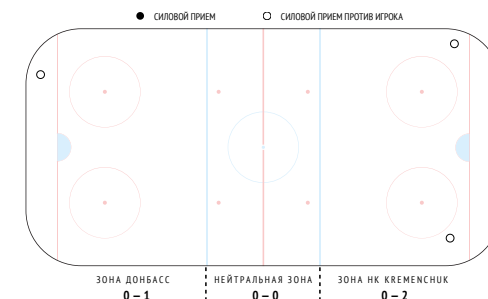

Входы в зону	1
Входы через пас	-
Входы через ведение	-
Входы через вброс	1

xG	-
xG / броски	-
xG / голы	-
xG команды при игроке на льду	-
xG соперника при игроке на льду	-

События матча

Броски по воротам

Потери шайбы

Единоборства

Вбрасывания / выигранные

Возвраты шайбы

Силовые приемы

Статистика

InStat Index	-
Заброшенные шайбы	-
Голевые передачи	-
Очки	-
Плюс минус	-

Время на льду	16:11
Смены	20
Средняя длительность смены	00:49
Время в большинстве	01:16
Время в меньшинстве	00:43
Штрафное время	-

Броски / в створ	3 / 2
Броски в большинстве	1 / 1

CORSI	-4
CORSI+	11
CORSI-	15

Силовые приемы	1
Силовые приемы соперника	-

Единоборства / выигранные	14 / 8	57%
Единоборства в своей зоне	5 / 3	60%
Единоборства в чужой зоне	8 / 5	63%
Заблокированные броски	-	