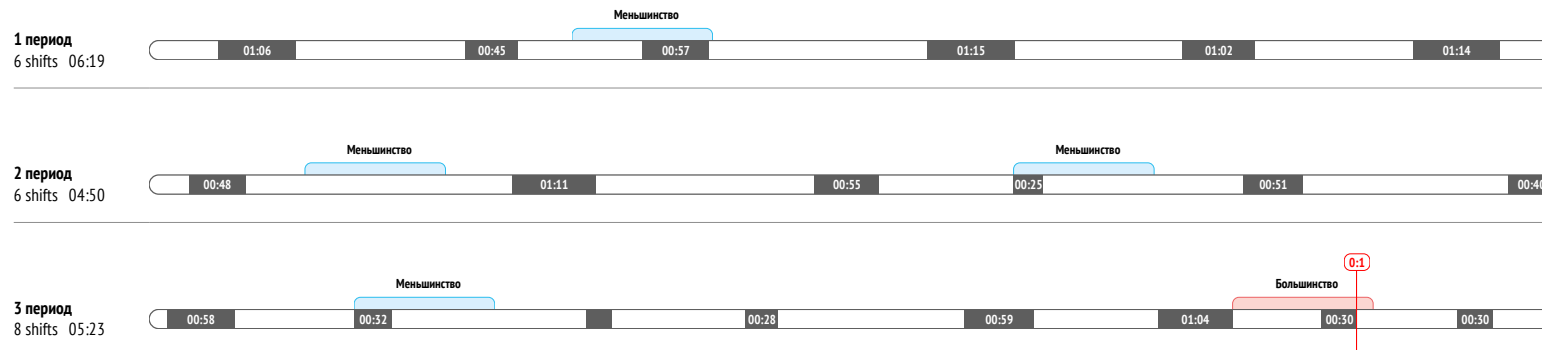

Входы в зону	1
Входы через пас	-
Входы через ведение	-
Входы через вброс	1

xG	-
xG / броски	-
xG / голы	-
xG команды при игроке на льду	-
xG соперника при игроке на льду	-

События матча

Броски по воротам