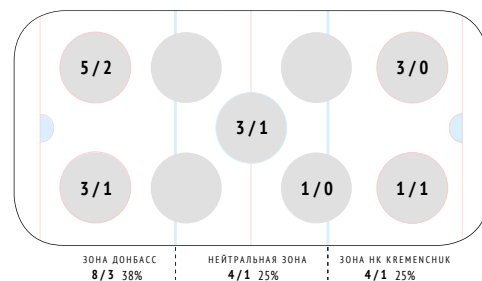

События матча

Броски по воротам

Потери шайбы

Единоборства

Вбрасывания / выигранные

Возвраты шайбы

Силовые приемы

Статистика