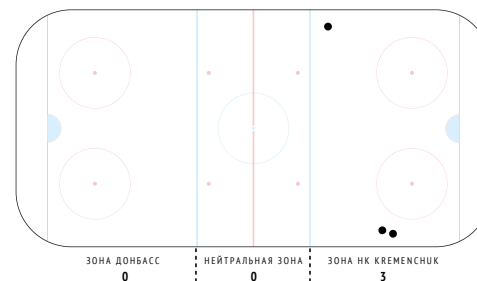

Потери шайбы