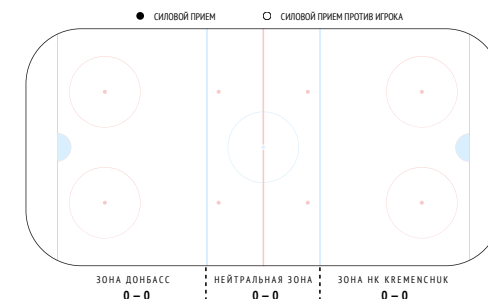

Входы в зону	-
Входы через пас	-
Входы через ведение	-
Входы через вброс	-

xG	-
xG / броски	-
xG / голы	-
xG команды при игроке на льду	-
xG соперника при игроке на льду	-

События матча

Броски по воротам

Потери шайбы

Единоборства

Вбрасывания / выигранные

Возвраты шайбы

Силовые приемы

Статистика

InStat Index	-
Заброшенные шайбы	-
Голевые передачи	-
Очки	-
Плюс минус	-1

Время на льду	15:50
Смены	20
Средняя длительность смены	00:47
Время в большинстве	00:30
Время в меньшинстве	03:56
Штрафное время	-

Броски / в створ	1 / 1
Броски в большинстве	-

CORSI	-1
CORSI+	8
CORSI-	9

Силовые приемы	-
Силовые приемы соперника	2

Вбрасывания / выигранные	5 / 5 100%
Вбрасывания в своей зоне	5 / 5 100%
Вбрасывания в чужой зоне	-