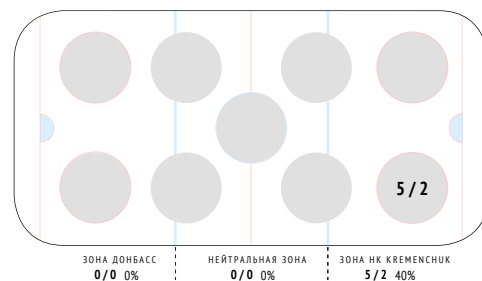

Вбрасывания / выигранные