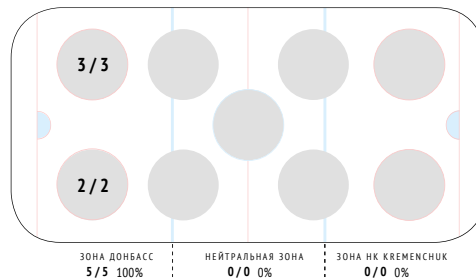

Единоборства / выигранные	7 / 2 29%
Единоборства в своей зоне	3 / 2 67%
Единоборства в чужой зоне	3 / 0 0%
Заблокированные броски	-

Потери шайбы	3
Потери в своей зоне	-

Возвраты шайбы	3
Возвраты в чужой зоне	-

Входы в зону	4
Входы через пас	-
Входы через ведение	4
Входы через вброс	-

xG	-
xG / броски	-
xG / голы	-
xG команды при игроке на льду	-
xG соперника при игроке на льду	-

События матча

Броски по воротам

Потери шайбы

Единоборства

Вбрасывания / выигранные

Возвраты шайбы

Силовые приемы

Статистика

InStat Index	-
Заброшенные шайбы	-
Голевые передачи	-
Очки	-
Плюс минус	-

Время на льду	14:03
Смены	18
Средняя длительность смены	00:47
Время в большинстве	-
Время в меньшинстве	01:55
Штрафное время	02:00