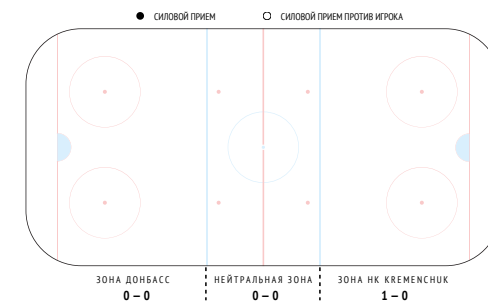

Потери шайбы	3
Потери в своей зоне	-

Возвраты шайбы	3
Возвраты в чужой зоне	-

Входы в зону	6
Входы через пас	1
Входы через ведение	4
Входы через вброс	1

xG	-
xG / броски	-
xG / голы	-
xG команды при игроке на льду	-
xG соперника при игроке на льду	-

События матча

Броски по воротам

Потери шайбы

Единоборства

Возвраты шайбы

Силовые приемы

Статистика

InStat Index	-
Заброшенные шайбы	-
Голевые передачи	-
Очки	-
Плюс минус	-1

Время на льду	15:27
Смены	19
Средняя длительность смены	00:49
Время в большинстве	00:44
Время в меньшинстве	00:57
Штрафное время	-

Броски / в створ	1 / 1
Броски в большинстве	-

CORSI	-4
CORSI+	8
CORSI-	12