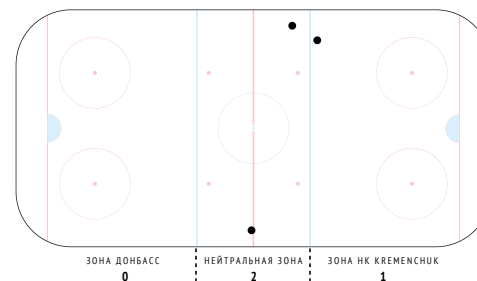

Потери шайбы