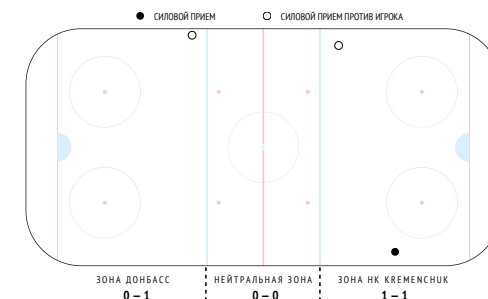

Силовые приемы