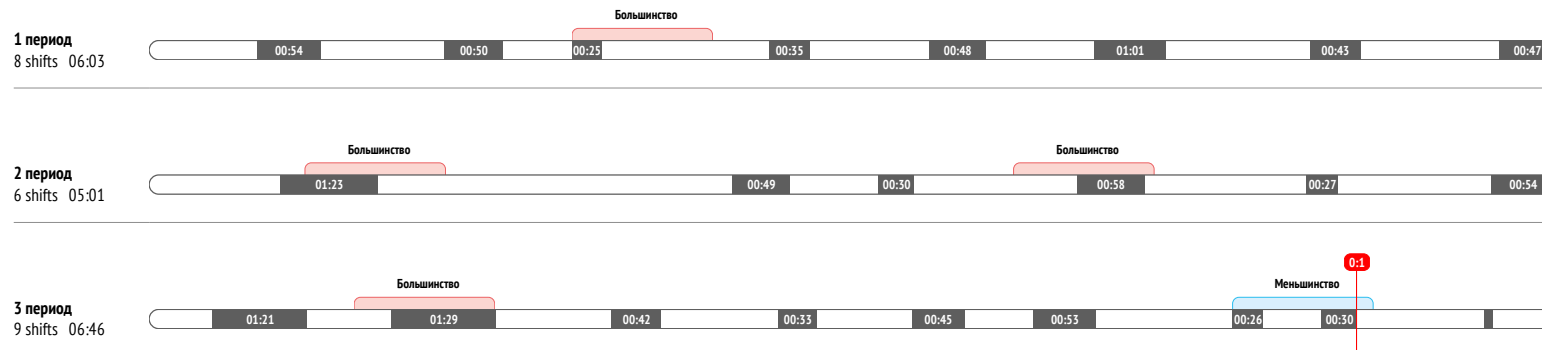

Статистика

InStat Index	-
Заброшенные шайбы	1
Голевые передачи	-
Очки	1
Плюс минус	1

Время на льду	17:49
Смены	23
Средняя длительность смены	00:46
Время в большинстве	03:53
Время в меньшинстве	00:57
Штрафное время	-

Броски / в створ	2 / 1
Броски в большинстве	1 / 0

CORSI	-1
CORSI+	8
CORSI-	9

Силовые приемы	-
Силовые приемы соперника	-

Единоборства / выигранные	8 / 4 50%
Единоборства в своей зоне	5 / 1 20%
Единоборства в чужой зоне	2 / 2 100%
Заблокированные броски	2

Потери шайбы	3
Потери в своей зоне	-

Возвраты шайбы	8
Возвраты в чужой зоне	1

Входы в зону	3
Входы через пас	1
Входы через ведение	1
Входы через вброс	1

xG	-
xG / броски	-
xG / голы	-
xG команды при игроке на льду	-
xG соперника при игроке на льду	-

События матча