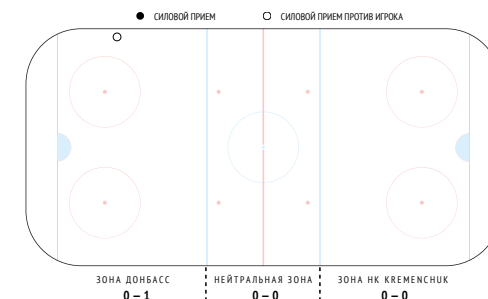

Потери шайбы	2
Потери в своей зоне	1

Возвраты шайбы	1
Возвраты в чужой зоне	-

Входы в зону	3
Входы через пас	2
Входы через ведение	-
Входы через вброс	1

xB	-
xB / броски	-
xB / голы	-
xB команды при игроке на льду	-
xB соперника при игроке на льду	-

События матча

Броски по воротам

Потери шайбы

Единоборства

Возвраты шайбы

Силовые приемы

Статистика

InStat Index	-
Заброшенные шайбы	-
Голевые передачи	-
Очки	-
Плюс минус	-

Время на льду	12:19
Смены	15
Средняя длительность смены	00:49
Время в большинстве	01:15
Время в меньшинстве	00:32
Штрафное время	-

Броски / в створ	-
Броски в большинстве	-

CORSI	-5
CORSI+	4
CORSI-	9

Силовые приемы	-
Силовые приемы соперника	1