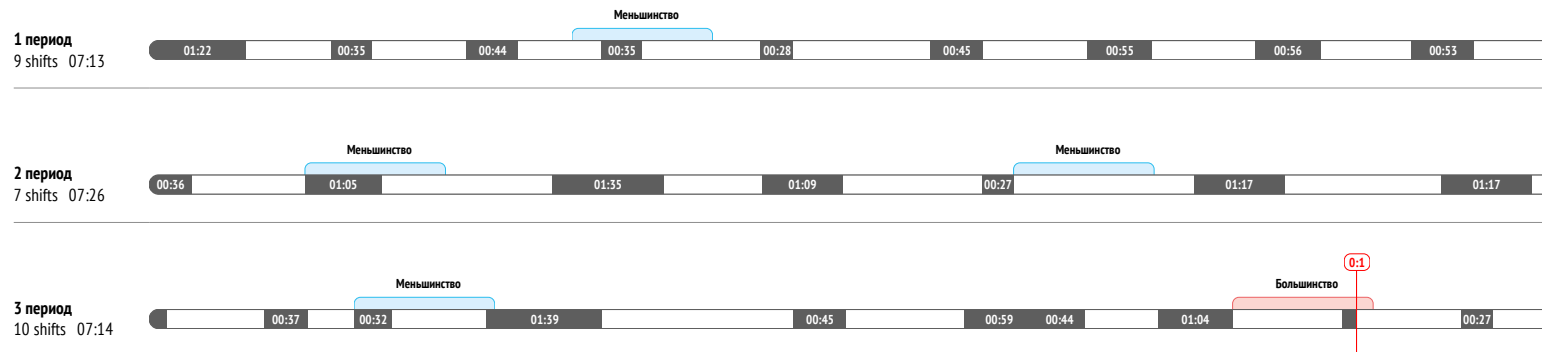

Статистика

InStat Index	-
Заброшенные шайбы	-
Голевые передачи	-
Очки	-
Плюс минус	-1

Время на льду	21:51
Смены	26
Средняя длительность смены	00:50
Время в большинстве	00:12
Время в меньшинстве	02:19
Штрафное время	-

Броски / в створ	1 / 1
Броски в большинстве	-

CORSI	-5
CORSI+	15
CORSI-	20

Силовые приемы	2
Силовые приемы соперника	-

Единоборства / выигранные	10 / 8 80%
Единоборства в своей зоне	10 / 8 80%
Единоборства в чужой зоне	-
Заблокированные броски	1

Потери шайбы	6
Потери в своей зоне	2

Возвраты шайбы	5
Возвраты в чужой зоне	-

Входы в зону	1
Входы через пас	1
Входы через ведение	-
Входы через вброс	-

xG	-
xG / броски	-
xG / голы	-
xG команды при игроке на льду	-
xG соперника при игроке на льду	-

События матча