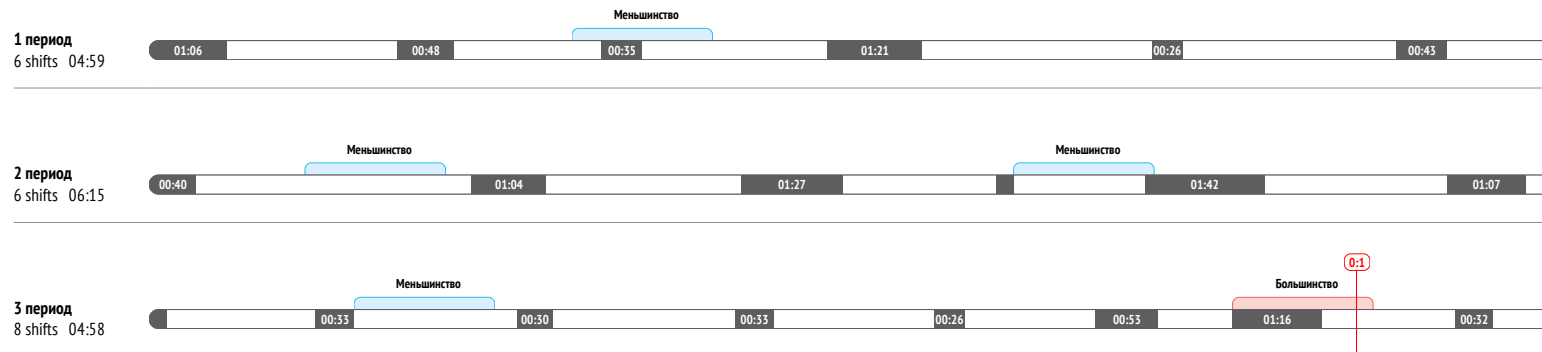

Статистика

InStat Index	-
Заброшенные шайбы	-
Голевые передачи	-
Очки	-
Плюс минус	-

Время на льду	16:11
Смены	20
Средняя длительность смены	00:49
Время в большинстве	01:16
Время в меньшинстве	00:43
Штрафное время	-

Броски / в створ	3 / 2
Броски в большинстве	1 / 1

CORSI	-4
CORSI+	11
CORSI-	15

Силовые приемы	1
Силовые приемы соперника	-

Единоборства / выигранные	14 / 8	57%
Единоборства в своей зоне	5 / 3	60%
Единоборства в чужой зоне	8 / 5	63%
Заблокированные броски	-	

Потери шайбы	3
Потери в своей зоне	-

Возвраты шайбы	3
Возвраты в чужой зоне	-

Входы в зону	6
Входы через пас	1
Входы через ведение	4
Входы через вброс	1

xG	-
xG / броски	-
xG / голы	-
xG команды при игроке на льду	-
xG соперника при игроке на льду	-

События матча