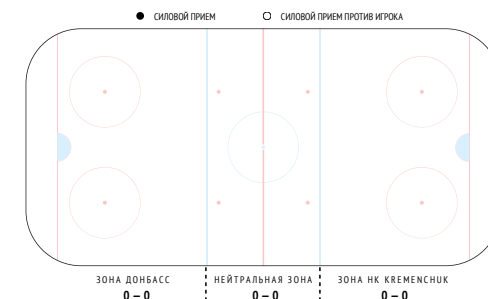

Силовые приемы