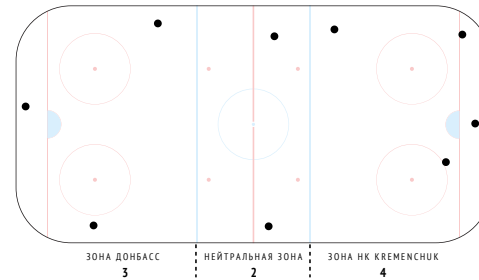

Потери шайбы