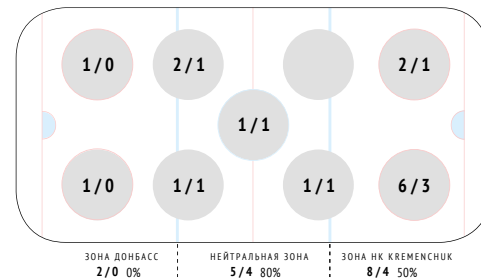

События матча

Броски по воротам

Потери шайбы

Единоборства

Вбрасывания / выигранные

Возвраты шайбы

Силовые приемы

Статистика