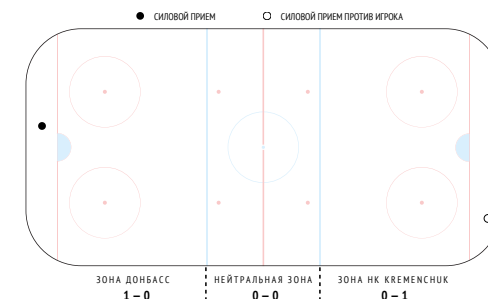

Силовые приемы