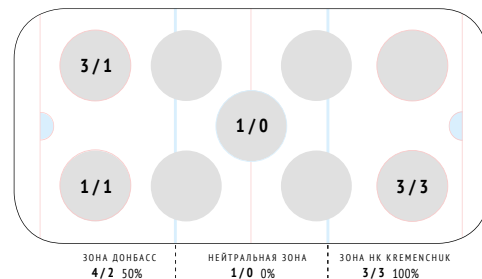

Вбрасывания / выигранные