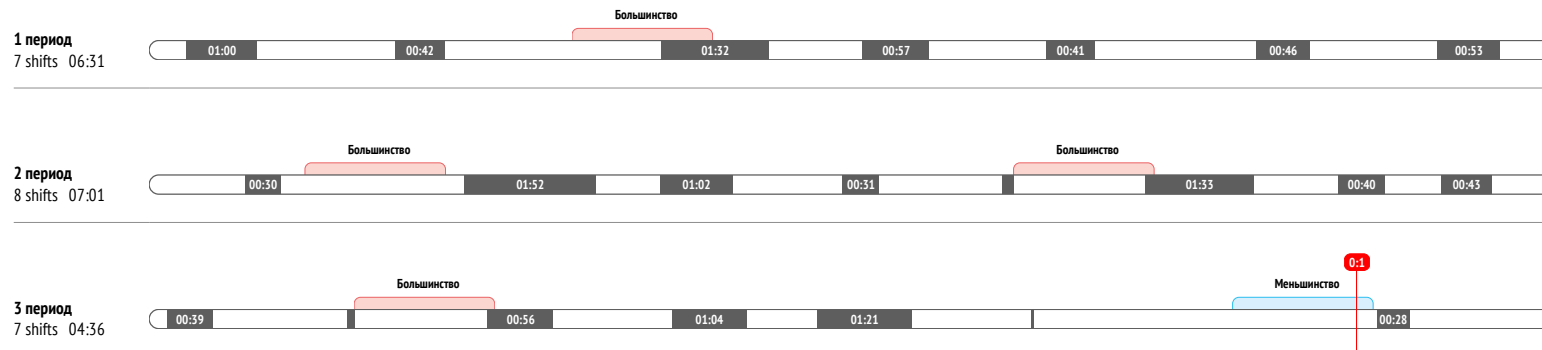

Статистика

InStat Index	-
Заброшенные шайбы	-
Голевые передачи	-
Очки	-
Плюс минус	-

Время на льду	18:11
Смены	22
Средняя длительность смены	00:50
Время в большинстве	00:58
Время в меньшинстве	-
Штрафное время	10:00

Броски / в створ	1 / 1
Броски в большинстве	-

CORSI	-2
CORSI+	10
CORSI-	12

Силовые приемы	-
Силовые приемы соперника	1

Единоборства / выигранные	3 / 3 100%
Единоборства в своей зоне	2 / 2 100%
Единоборства в чужой зоне	1 / 1 100%
Заблокированные броски	-

Потери шайбы	2
Потери в своей зоне	-

Возвраты шайбы	2
Возвраты в чужой зоне	-

Входы в зону	6
Входы через пас	4
Входы через ведение	2
Входы через вброс	-

xG	-
xG / броски	-
xG / голы	-
xG команды при игроке на льду	-
xG соперника при игроке на льду	-

События матча