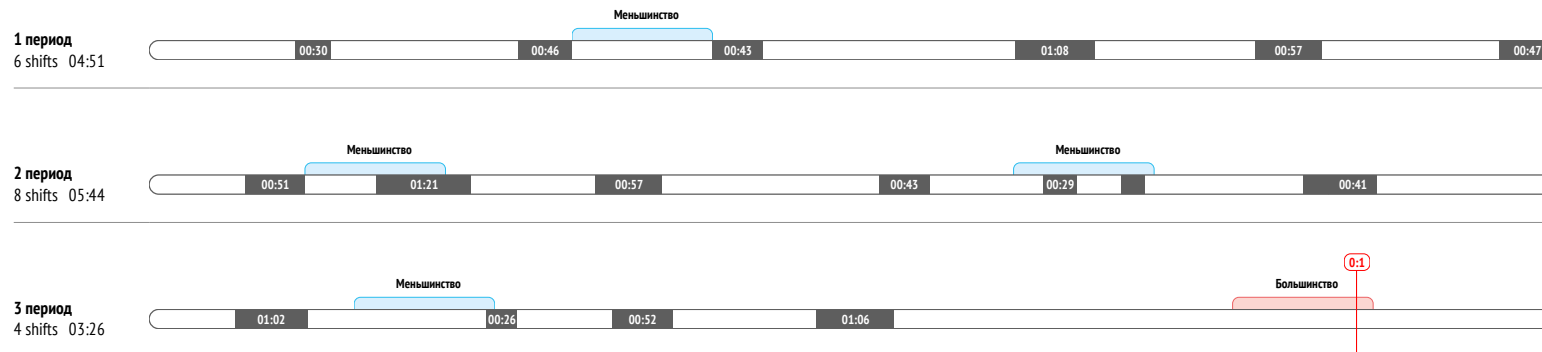

Статистика

InStat Index	-
Заброшенные шайбы	-
Голевые передачи	-
Очки	-
Плюс минус	-

Время на льду	14:03
Смены	18
Средняя длительность смены	00:47
Время в большинстве	-
Время в меньшинстве	01:55
Штрафное время	02:00

Броски / в створ	3 / 0
Броски в большинстве	-

CORSI	-3
CORSI+	6
CORSI-	9

Силовые приемы	-
Силовые приемы соперника	1

Единоборства / выигранные	6 / 4 67%
Единоборства в своей зоне	3 / 3 100%
Единоборства в чужой зоне	2 / 0 0%
Заблокированные броски	1

Потери шайбы	2
Потери в своей зоне	1

Возвраты шайбы	1
Возвраты в чужой зоне	-

Входы в зону	3
Входы через пас	2
Входы через ведение	-
Входы через вброс	1

xB	-
xB / броски	-
xB / голы	-
xB команды при игроке на льду	-
xB соперника при игроке на льду	-

События матча