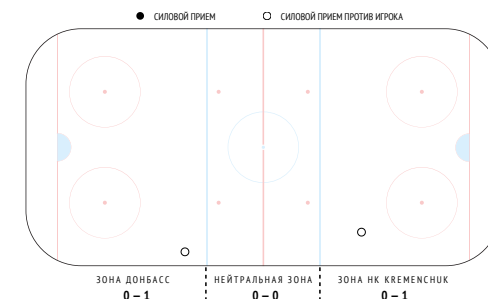

Силовые приемы