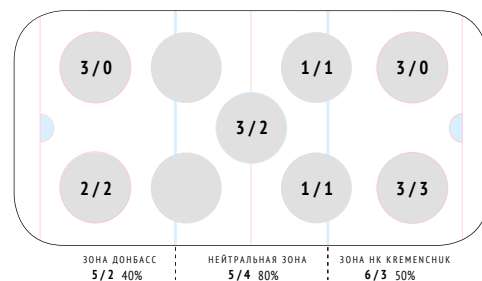

Вбрасывания / выигранные