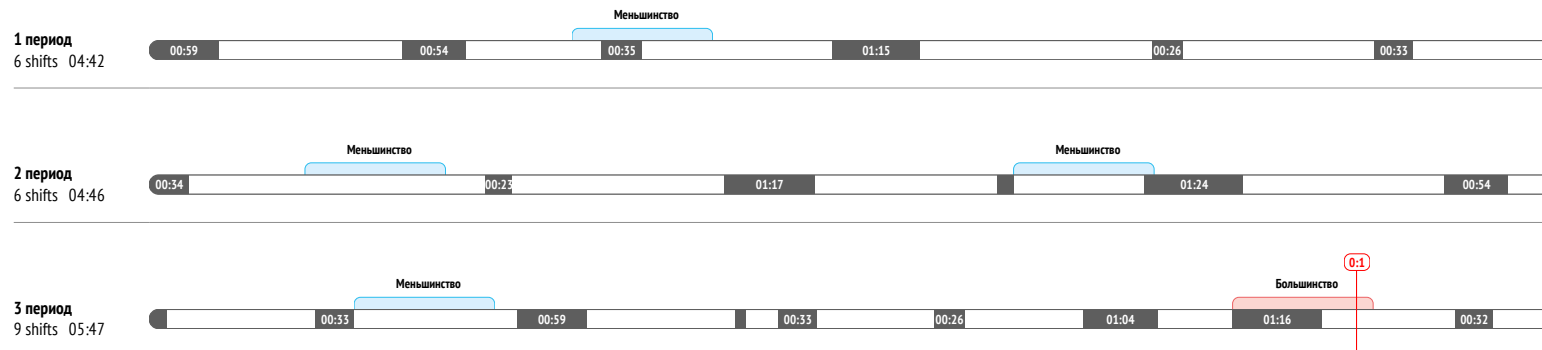

Статистика

InStat Index	-
Заброшенные шайбы	-
Голевые передачи	-
Очки	-
Плюс минус	-

Время на льду	15:14
Смены	21
Средняя длительность смены	00:44
Время в большинстве	01:16
Время в меньшинстве	00:43
Штрафное время	-

Броски / в створ	-
Броски в большинстве	-

CORSI	-5
CORSI+	10
CORSI-	15

Силовые приемы	-
Силовые приемы соперника	2

Вбрасывания / выигранные	16 / 5 31%
Вбрасывания в своей зоне	8 / 3 38%
Вбрасывания в чужой зоне	4 / 1 25%

Единоборства / выигранные	11 / 5 45%
Единоборства в своей зоне	5 / 2 40%
Единоборства в чужой зоне	4 / 2 50%
Заблокированные броски	1

Потери шайбы	3
Потери в своей зоне	-

Возвраты шайбы	2
Возвраты в чужой зоне	-

Входы в зону	4
Входы через пас	1
Входы через ведение	2
Входы через вброс	1

xG	-
xG / броски	-
xG / голы	-
xG команды при игроке на льду	-
xG соперника при игроке на льду	-

События матча