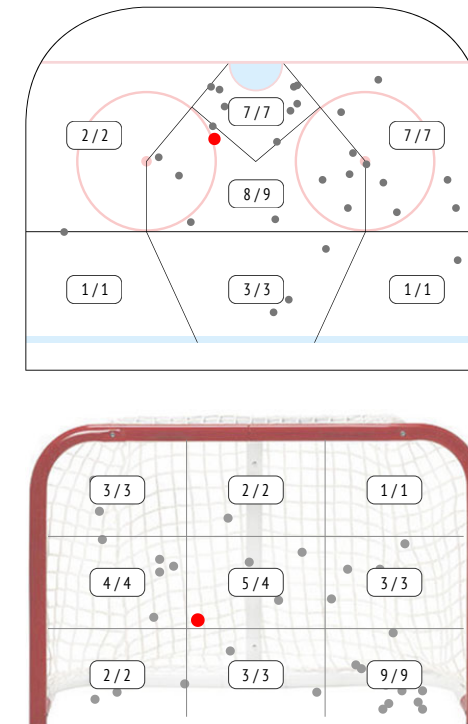

Вратарь стоял	—	—	—
Вратарь сидел	—	—	—
Вратарь в сплите	—	—	—
Вратарь лежал	—	—	—
Вратарь обыгран	1	—	0%

Над правым плечом	1	1	100%
Над левым плечом	—	—	—
Над блином	4	4	100%
Над ловушкой	3	3	100%
В тело, голова	6	6	100%
Правая подмышка	1	1	100%
Левая подмышка	1	1	100%
Под блином	2	1	50%
Под ловушкой	1	1	100%
Правый щиток	3	3	100%
Левый щиток	9	9	100%
В дом	1	1	100%

Отраженные броски	31	
С отскоком без контроля	14	45%
С отскоком под контролем	12	39%
С фиксацией после отскока	1	3%
С фиксацией сразу	4	13%

События матча

Зоны бросков относительно вратаря

Карта бросков

Статистика

InStat Index	-
Заброшенные шайбы	-
Голевые передачи	-
Очки	-
Плюс минус	-

Время на льду	13:32
Смены	18
Средняя длительность смены	00:45
Время в большинстве	-
Время в меньшинстве	01:31
Штрафное время	14:00