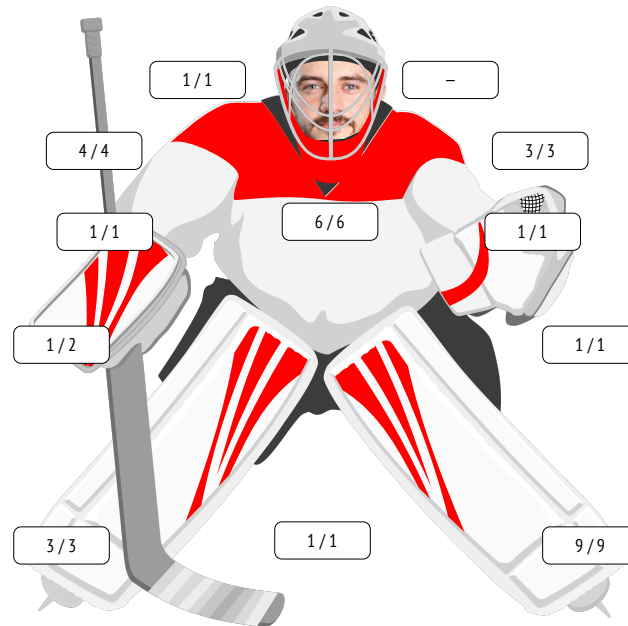

Зоны бросков относительно вратаря