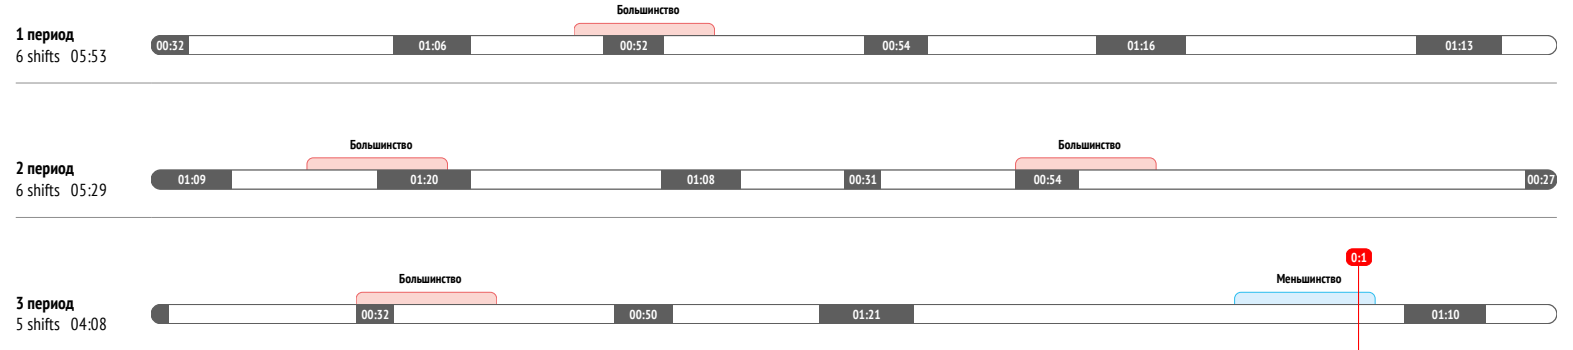

Статистика

InStat Index	-
Заброшенные шайбы	-
Голевые передачи	-
Очки	-
Плюс минус	-

Время на льду	15:28
Смены	17
Средняя длительность смены	00:55
Время в большинстве	03:18
Время в меньшинстве	-
Штрафное время	-

Броски / в створ	1 / 1
Броски в большинстве	-

CORSI	3
CORSI+	12
CORSI-	9

Силовые приемы	1
Силовые приемы соперника	1

Единоборства / выигранные	12 / 5	42%
Единоборства в своей зоне	1 / 0	0%
Единоборства в чужой зоне	10 / 4	40%
Заблокированные броски	-	

Потери шайбы	4
Потери в своей зоне	1

Возвраты шайбы	2
Возвраты в чужой зоне	1

Входы в зону	4
Входы через пас	1
Входы через ведение	3
Входы через вброс	-

xG	-
xG / броски	-
xG / голы	-
xG команды при игроке на льду	-
xG соперника при игроке на льду	-

События матча