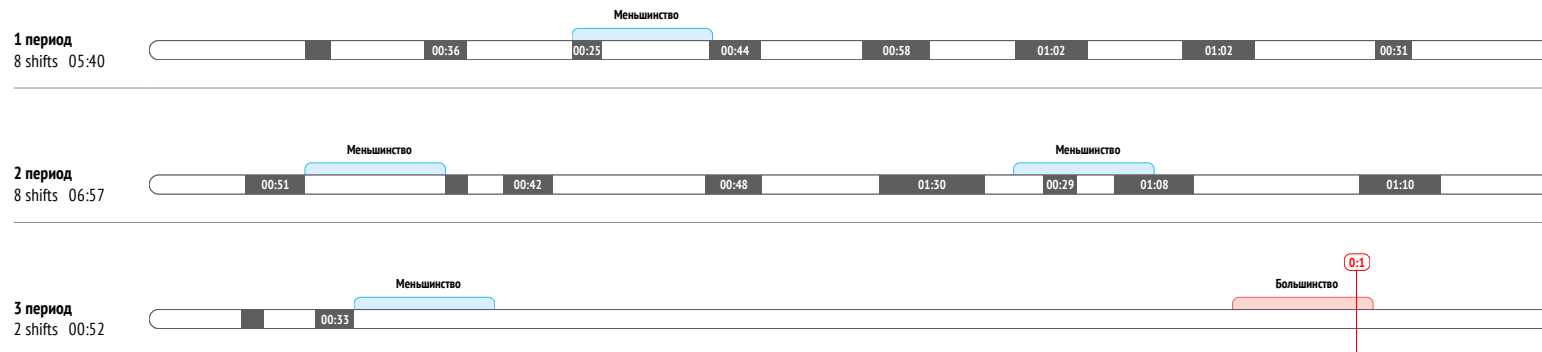

Статистика

InStat Index	-
Заброшенные шайбы	-
Голевые передачи	-
Очки	-
Плюс минус	-

Время на льду	13:32
Смены	18
Средняя длительность смены	00:45
Время в большинстве	-
Время в меньшинстве	01:31
Штрафное время	14:00

Броски / в створ	-
Броски в большинстве	-

CORSI	-4
CORSI+	5
CORSI-	9

Силовые приемы	1
Силовые приемы соперника	1

Единоборства / выигранные	14 / 7 50%
Единоборства в своей зоне	13 / 7 54%
Единоборства в чужой зоне	-
Заблокированные броски	1

Потери шайбы	4
Потери в своей зоне	1

Возвраты шайбы	3
Возвраты в чужой зоне	-

Входы в зону	-
Входы через пас	-
Входы через ведение	-
Входы через вброс	-

xG	-
xG / броски	-
xG / голы	-
xG команды при игроке на льду	-
xG соперника при игроке на льду	-

События матча