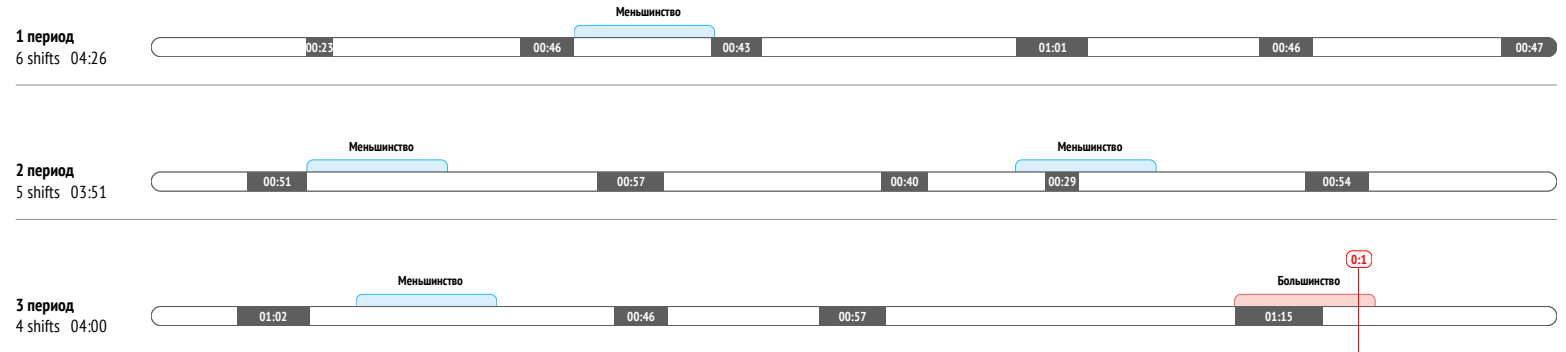

Статистика

InStat Index	-
Заброшенные шайбы	-
Голевые передачи	-
Очки	-
Плюс минус	-

Время на льду	12:19
Смены	15
Средняя длительность смены	00:49
Время в большинстве	01:15
Время в меньшинстве	00:32
Штрафное время	-

Броски / в створ	-
Броски в большинстве	-

CORSI	-5
CORSI+	4
CORSI-	9

Силовые приемы	-
Силовые приемы соперника	1

Вбрасывания / выигранные	14 / 8	57%
Вбрасывания в своей зоне	7 / 3	43%
Вбрасывания в чужой зоне	2 / 1	50%

Единоборства / выигранные	6 / 3	50%
Единоборства в своей зоне	4 / 2	50%
Единоборства в чужой зоне	2 / 1	50%
Заблокированные броски	1	

Потери шайбы	3
Потери в своей зоне	-

Возвраты шайбы	1
Возвраты в чужой зоне	-

Входы в зону	2
Входы через пас	1
Входы через ведение	1
Входы через вброс	-

xG	-
xG / броски	-
xG / голы	-
xG команды при игроке на льду	-
xG соперника при игроке на льду	-

События матча