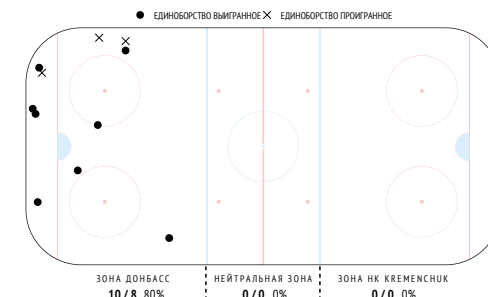

Возвраты шайбы	5
Возвраты в чужой зоне	-

Входы в зону	1
Входы через пас	1
Входы через ведение	-
Входы через вброс	-

xG	-
xG / броски	-
xG / голы	-
xG команды при игроке на льду	-
xG соперника при игроке на льду	-

События матча

Броски по воротам

Потери шайбы

Единоборства

Возвраты шайбы

Силовые приемы

Статистика

InStat Index	-
Заброшенные шайбы	-
Голевые передачи	-
Очки	-
Плюс минус	-

Время на льду	19:47
Смены	27
Средняя длительность смены	00:44
Время в большинстве	00:14
Время в меньшинстве	04:11
Штрафное время	-

Броски / в створ	2 / 2
Броски в большинстве	-

CORSI	-3
CORSI+	11
CORSI-	14