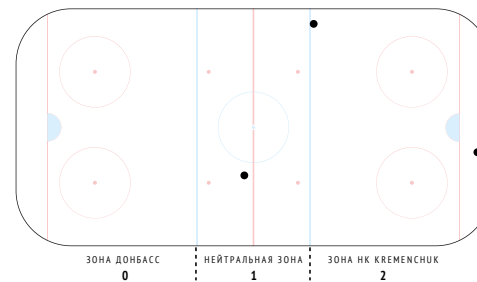

Потери шайбы