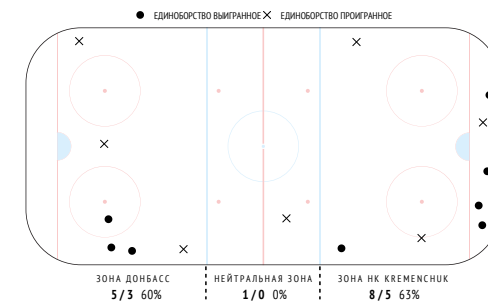

Потери шайбы	3
Потери в своей зоне	-

Возвраты шайбы	3
Возвраты в чужой зоне	-

Входы в зону	6
Входы через пас	1
Входы через ведение	4
Входы через вброс	1

xG	-
xG / броски	-
xG / голы	-
xG команды при игроке на льду	-
xG соперника при игроке на льду	-

События матча

Броски по воротам

Потери шайбы

Единоборства

Возвраты шайбы

Силовые приемы

Статистика

InStat Index	-
Заброшенные шайбы	-
Голевые передачи	-
Очки	-
Плюс минус	-1

Время на льду	15:27
Смены	19
Средняя длительность смены	00:49
Время в большинстве	00:44
Время в меньшинстве	00:57
Штрафное время	-

Броски / в створ	1 / 1
Броски в большинстве	-

CORSI	-4
CORSI+	8
CORSI-	12