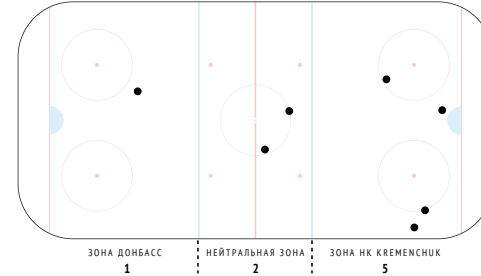

Потери шайбы