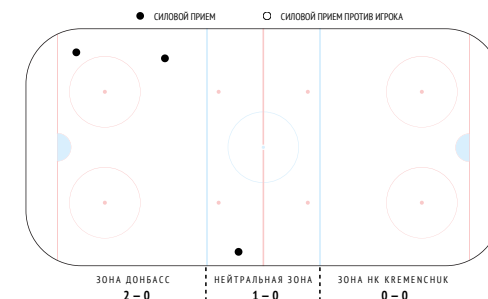

Силовые приемы