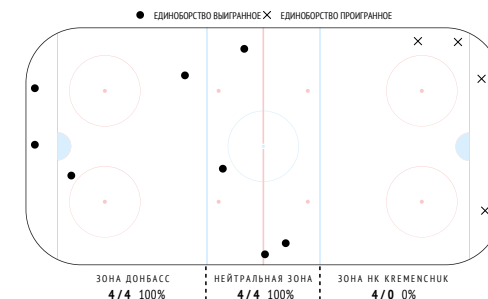

Единоборства