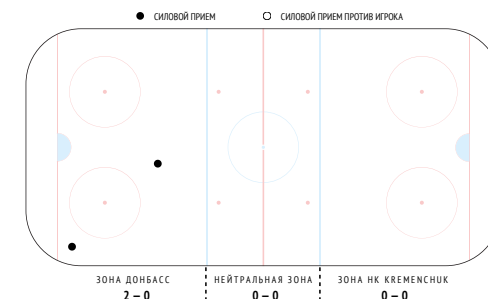

События матча

Броски по воротам

Потери шайбы

Единоборства

Возвраты шайбы

Силовые приемы

Статистика

InStat Index	-
Заброшенные шайбы	-
Голевые передачи	-
Очки	-
Плюс минус	-